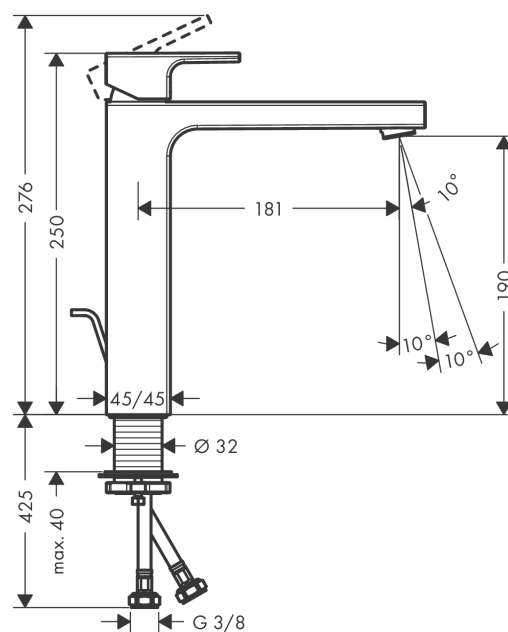

Vernis Shape**Páková umyvadlová baterie 190 s odtokovou soupravou s táhlem**Povrchové úpravy: **chrom** Číslo položky: **71562000****Popis****Vlastnosti**

- obsahuje: páková umyvadlová baterie, odtoková souprava
- ComfortZone 190
- varianta rukojeti: páčka
- výtok 181 mm
- druh proudu: normální proud
- výkyvný tvarovač proudu
- maximální průtok při 0,3 MPa: 5 l/min
- vhodné pro průtokový ohřívač
- odtoková souprava s táhlem
- materiál odtokové soupravy: syntetika
- způsob připojení: převlečné matky G 3/8
- rozměr přívodů: DN15
- třída hlučnosti: I

Technologie**Obrázek výrobku****Kótovaný výkres**

Vernis Shape

Páková umyvadlová baterie 190 s odtokovou soupravou s táhlem

Povrchové úpravy: **chrom** Číslo položky: **71562000**

Průtokový diagram