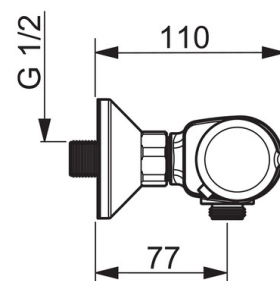

EAN: 4057304005664
static.hansa.com/58152171

- Riešenia pre sprchy
- Termostatická
- Nástenná montáž
- Chróm
- Rukoväť regulátora teploty vody, Rukoväť regulátora prietoku vody
- Eco regulácia prietoku vody
- Bezpečnostná poisťka proti obareniu pri 38 °C, THERMO COOL - viac bezpečnosti vďaka minimálnemu ohrevu tela armatúry
- Uzatvárací vršok s keramickými doštičkami, Spätný ventil (-y), Filter, filtre na nečistoty, Termostatická kartuša pre ovládanie teploty
- Excentrické etážky, S obráteným prívodom teplej a studenej vody, Krycia doska (y)
- Telo batérie z mosadze DZR
- zamenené pripojenie studenej/teplej vody, zabezpečené proti spätnému toku pri použití v domácnosti (podľa DIN EN 1717)

Technické údaje

Vlastnosti prietoku

Prietok Eco pri 3 bar	11.4 l/min
Prietok pri tlaku 3 bar	19.2 l/min

Technické vlastnosti

Veľkosť DN (menovitý rozmer)	DN15
Dodávka teplej vody	max. +80°C
Pracovný tlak	1-10 bar
Spojovacia veľkosť	G 1/2
Vzdialenosť na inštaláciu	cc150 ± 15 mm

Predpisy

Norma EN	EN 1111
----------	----------------

Schválenia a Prehlásenia

ACS	ACC 18 LY 441_Micra_Unita
-----	----------------------------------

Náhradné diely

SP58150171

	Názov	Kód
1	Rukoväť regulátora prietoku vody	59914395
2	Sedlo, G1/2	59914111
3	Tesnenie s filtrom, G3/4	59911076
4	Rukoväť regulátora teploty	59914396
5	O-kružok (komplet)	59914113
6	Termoelement/Kartuš, 3.4	59914114
N.I.	Prítlačná matica, M36x1.5, SW38	59914319
N.I.	Excentrický, G3/4xG1/2	59904793
N.I.	Kombinovať	59914472