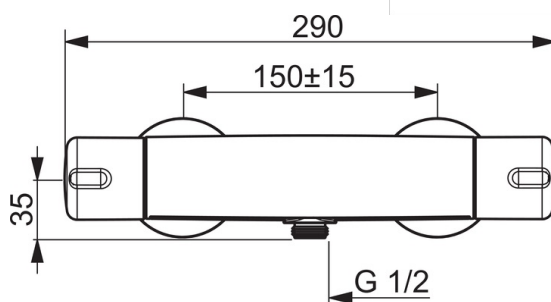

EAN: 4057304005664
static.hansa.com/58152171

- Riešenia pre sprchy
- Termostatická
- Nástenná montáž
- Chróm
- Rukoväť regulátora teploty vody, Rukoväť regulátora prietoku vody
- Eco regulácia prietoku vody
- Bezpečnostná poisťka proti obareniu pri 38 °C, THERMO COOL - viac bezpečnosti vďaka minimálnemu ohrevu tela armatúry
- Uzatvárací vršok s keramickými doštičkami, Spätný ventil (-y), Filter, filtre na nečistoty, Termostatická kartuša pre ovládanie teploty
- Excentrické etážky, S obráteným prívodom teplej a studenej vody, Krycia doska (y)
- Telo batérie z mosadze DZR
- zamenené pripojenie studenej/teplej vody, zabezpečené proti spätnému toku pri použití v domácnosti (podľa DIN EN 1717)

Technické údaje

Vlastnosti prietoku

Prietok Eco pri 3 bar	11.4 l/min
Prietok pri tlaku 3 bar	19.2 l/min

Technické vlastnosti

Veľkosť DN (menovitý rozmer)	DN15
Dodávka teplej vody	max. +80°C
Pracovný tlak	1-10 bar
Spojovacia veľkosť	G 1/2
Vzdialenosť na inštaláciu	cc150 ± 15 mm

Predpisy

Norma EN	EN 1111
----------	----------------

Schválenia a Prehlásenia

ACS	ACC 18 LY 441_Micra_Unita
-----	----------------------------------

Náhradné diely

SP58150171

	Názov	Kód
1	Rukoväť regulátora prietoku vody	59914395
2	Sedlo, G1/2	59914111
3	Tesnenie s filtrom, G3/4	59911076
4	Rukoväť regulátora teploty	59914396
5	O-kružok (komplet)	59914113
6	Termoelement/Kartuš, 3.4	59914114
N.I.	Prítlačná matica, M36x1.5, SW38	59914319
N.I.	Excentrický, G3/4xG1/2	59904793
N.I.	Kombinovať	59914472