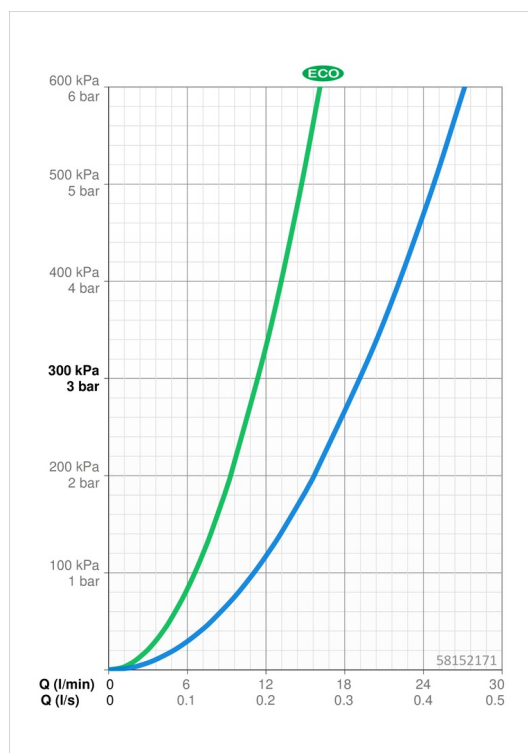

Schválenia a Prehlásenia

ACS	ACC 18 LY 441_Micra_Unita