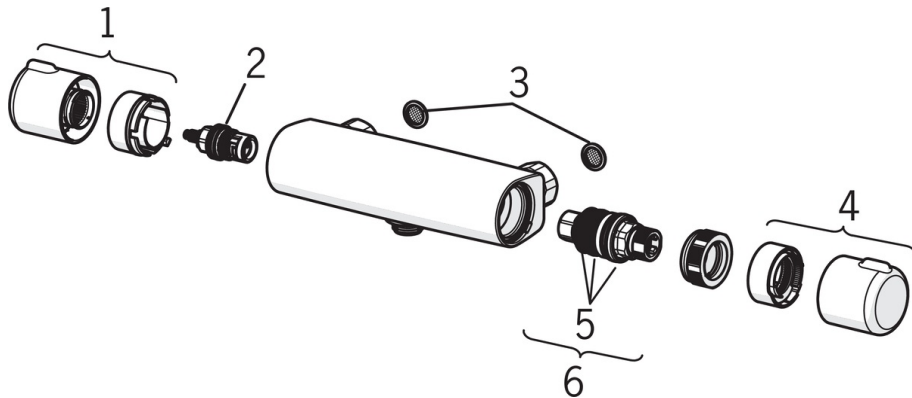

EAN: 4057304005664
static.hansa.com/58152171

- Riešenia pre sprchy
- Termostatická
- Nástenná montáž
- Chróm
- Rukoväť regulátora teploty vody, Rukoväť regulátora prietoku vody
- Eco regulácia prietoku vody
- Bezpečnostná poisťka proti obareniu pri 38 °C, THERMO COOL - viac bezpečnosti vďaka minimálnemu ohrevu tela armatúry
- Uzatvárací vršok s keramickými doštičkami, Spätný ventil (-y), Filter, filtre na nečistoty, Termostatická kartuša pre ovládanie teploty
- Excentrické etážky, S obráteným prívodom teplej a studenej vody, Krycia doska (y)
- Telo batérie z mosadze DZR
- zamenené pripojenie studenej/teplej vody, zabezpečené proti spätnému toku pri použití v domácnosti (podľa DIN EN 1717)

Technické údaje

Vlastnosti prietoku

Prietok Eco pri 3 bar	11.4 l/min
Prietok pri tlaku 3 bar	19.2 l/min

Technické vlastnosti

Veľkosť DN (menovitý rozmer)	DN15
Dodávka teplej vody	max. +80°C
Pracovný tlak	1-10 bar
Spojovacia veľkosť	G 1/2
Vzdialenosť na inštaláciu	cc150 ± 15 mm

Predpisy

Norma EN	EN 1111
----------	----------------

Schválenia a Prehlásenia

ACS	ACC 18 LY 441_Micra_Unita
-----	----------------------------------

Náhradné diely

SP58150171

	Názov	Kód
1	Rukoväť regulátora prietoku vody	59914395
2	Sedlo, G1/2	59914111
3	Tesnenie s filtrom, G3/4	59911076
4	Rukoväť regulátora teploty	59914396
5	O-kružok (komplet)	59914113
6	Termoelement/Kartuš, 3.4	59914114
N.I.	Prítlačná matica, M36x1.5, SW38	59914319
N.I.	Excentrický, G3/4xG1/2	59904793
N.I.	Kombinovať	59914472