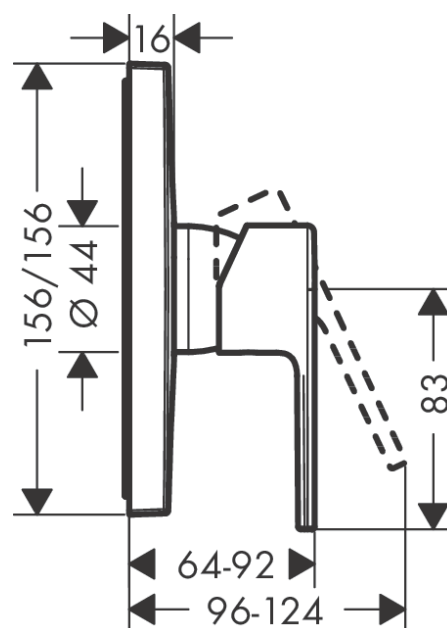

Vernis Shape**Páková sprchová baterie pod omítku**Povrchové úpravy: **chrom** Číslo položky: **71668000****Popis****Vlastnosti**

- počet spotřebičů: 1 spotřebič
- způsob připojení: základní těleso
- maximální průtok při 0,3 MPa: 29,3 l/min
- minimální provozní tlak: 0,1 MPa
- maximální provozní tlak: 1,0 MPa
- součásti dodávky: páková sprchová baterie, instalační blok, upevňovací materiál, montážní návod
- není součástí: základní těleso

Obrázek výrobku**Kótovaný výkres****Průtokový diagram**