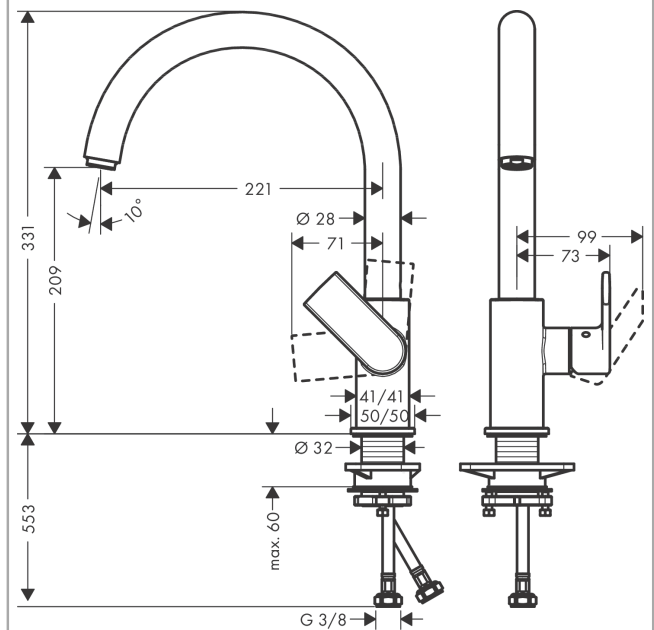

Vernis Shape M35

Páková kuchyňská baterie 210 s otočným výtokem

Povrchové úpravy: **chrom** Číslo položky: **71871000**

Popis

Vlastnosti

- ComfortZone 210
- rozsah otáčení nastavitelný do 2 rozmezí 120° nebo 360°
- normální proud
- maximální průtok při 0,3 MPa: 11,1 l/min
- vhodné pro průtokový ohřívač
- součásti dodávky: páková kuchyňská baterie, přírodní hadice, upevnění dřívku, montážní návod

Technologie

Obrázek výrobku

Kótovaný výkres

Průtokový diagram