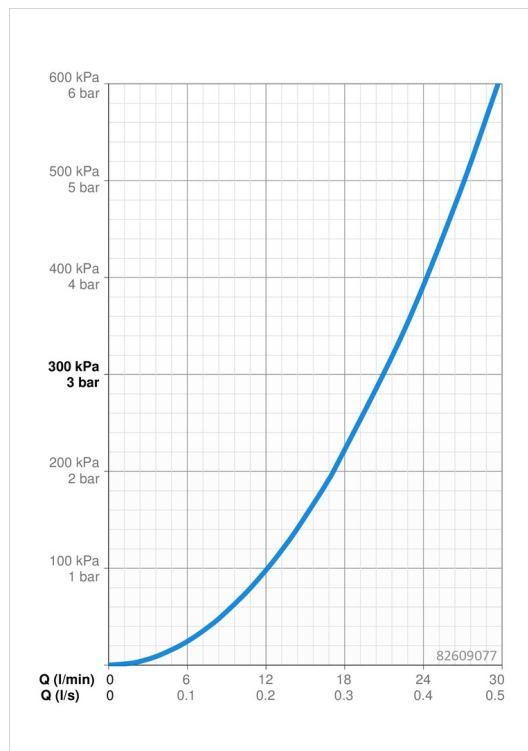

EAN: 4015474279285
static.hansa.com/82609077

- Sprcha a vaňa
- Jednopáková, Sada pre konečnú montáž
- Podomietková inštalácia
- Chróm
- Páka so symbolom teplej a studenej vody, Pin - tyčinková páka, Jedna ovládacia páka / rukoväť
- Otočný prepínač
- Funkcie pre nastavenie maximálnej teploty a prietoku vody, Nastaviteľný obmedzovač teploty vody (súčasť dodávky, možnosť dodatočnej inštalácie)
- $\varnothing$ 35 mm keramická kartuša pre ovládanie teploty a prietoku vody
- Telo batérie z mosadze DZR
- Roundwallrosette, FunctionUnitFixedWithScrews, BLUECLICK, BLUETUNE

Technické údaje

Vlastnosti prietoku

Prietok pri tlaku 3 bar **21.0 / 21.0 l/min**

Technické vlastnosti

Dodávka teplej vody **max. +80°C**
Pracovný tlak **0.5-10 bar**

Predpisy

Norma EN **EN 817**
Trieda hlučnosti **I (ISO 3822)**

Schválenia a Prehlásenia

DVGW **DW-6506CS0196**
SVGW **1805-6754**
ACS **16 ACC LY 696**