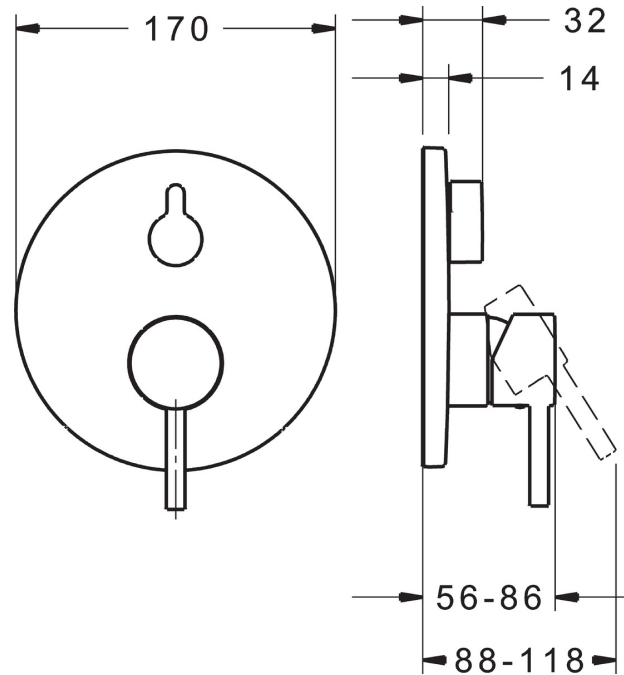

Náhradné diely

SP82609077

Název	Kód
1 Ovládacia rukoväť	59913840
1.1 Skrutka, M5x8, SW2.5	59904755
1.2 Záslepka Sivá	59912112
2 Kryt príruby, d 170 mm	59914308
2.1 Ružice	59912511
2.2 O-krúžok, 41x3	59913215
2.3 Fixing part	59914307
2.4 Skrutka, M4.5x80	59912890
2.5 Krytka prepínača	59914324
4 Kartuš, 3.5 Classic	59913075
4.1 Temperature adjustment limiter	59912325
4.2 O-krúžok, d 28.24x2.62	59912590
4.3 Skrutka rukáv, M38x1	59912115
4.4 O-krúžok, d 10.10x1.60	59905072
5 Prepínač/Regulátor	59914183
7 Funkčná jednotka, 3.5	59914299
7.1 O-krúžok, 23.47x2.62	59914304
8 Montážny kit	59914186
N.I. Adaptér, H/C reversed	59914184
N.I. Nadstavny segment, 15 mm	59914182
N.I. Prepínač, 120°	59914655
N.I. Skrutkovač, 5 mm	59914334
N.I. Nadstavny segment, 15 mm, d 170 mm	59914191