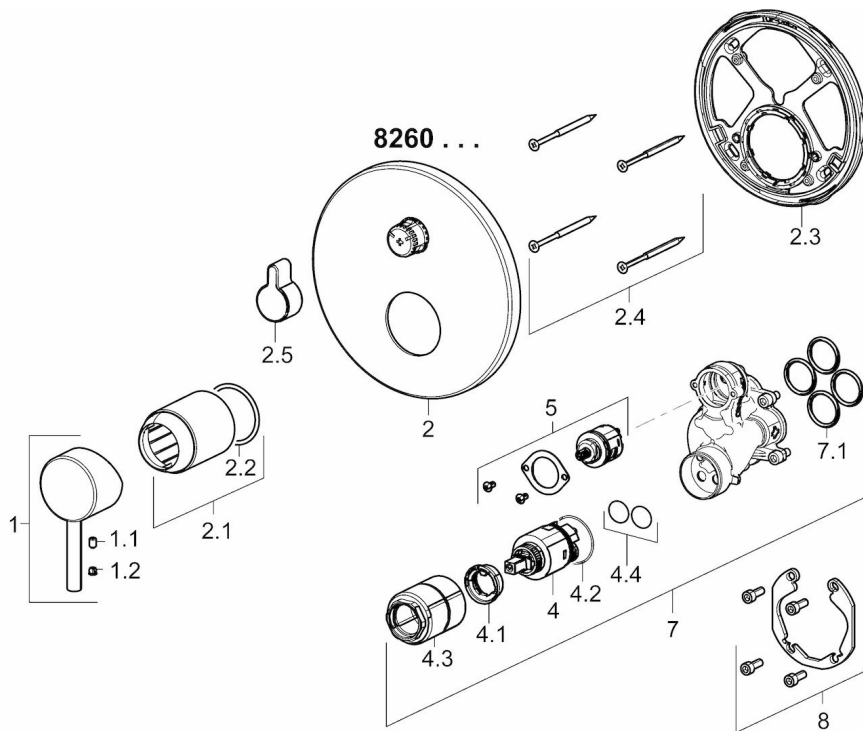

EAN: 4015474279285  
[static.hansa.com/82609077](http://static.hansa.com/82609077)

- Sprcha a vaňa
- Jednopáková, Sada pre konečnú montáž
- Podomietková inštalácia
- Chróm
- Páka so symbolom teplej a studenej vody, Pin - tyčinková páka, Jedna ovládacia páka / rukoväť
- Otočný prepínač
- Funkcie pre nastavenie maximálnej teploty a prietoku vody, Nastaviteľný obmedzovač teploty vody (súčasť dodávky, možnosť dodatočnej inštalácie)
- $\varnothing$  35 mm keramická kartuša pre ovládanie teploty a prietoku vody
- Telo batérie z mosadze DZR
- Roundwallrosette, FunctionUnitFixedWithScrews, BLUECLICK, BLUETUNE

### SP82609077

Název	Kód
1 Ovládacia rukoväť	59913840
1.1 Skrutka, M5x8, SW2.5	59904755
1.2 Záslepka Sivá	59912112
2 Kryt príruby, d 170 mm	59914308
2.1 Ružice	59912511
2.2 O-krúžok, 41x3	59913215
2.3 Fixing part	59914307
2.4 Skrutka, M4.5x80	59912890
2.5 Krytka prepínača	59914324
4 Kartuš, 3.5 Classic	59913075
4.1 Temperature adjustment limiter	59912325
4.2 O-krúžok, d 28.24x2.62	59912590
4.3 Skrutka rukáv, M38x1	59912115
4.4 O-krúžok, d 10.10x1.60	59905072
5 Prepínač/Regulátor	59914183
7 Funkčná jednotka, 3.5	59914299
7.1 O-krúžok, 23.47x2.62	59914304
8 Montážny kit	59914186
N.I. Adaptér, H/C reversed	59914184
N.I. Nadstavny segment, 15 mm	59914182
N.I. Prepínač, 120°	59914655
N.I. Skrutkovač, 5 mm	59914334
N.I. Nadstavny segment, 15 mm, d 170 mm	59914191