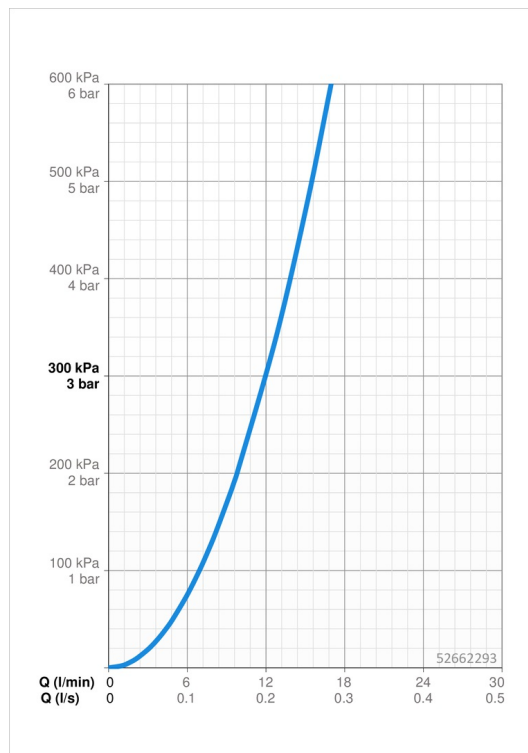

EAN: 4057304002908
static.hansa.com/52662293

- Kuchyňa
- Jednopáková, Ventil pre umývačku riadu alebo práčku
- Stojanková
- Chróm
- Otočné výtokové rameno, Možnosť obmedzenia rozsahu otáčania
- CASCADE® - aerátor
- Mechanický uzatvárací ventil pre pripojenie umývačky riadu alebo práčky
- Páka so symbolom teplej a studenej vody, Jedna ovládacia páka / rukoväť
- Funkcie pre nastavenie maximálnej teploty a prietoku vody, Nastaviteľný obmedzovač teploty vody (súčasť dodávky, možnosť dodatočnej inštalácie)
- $\varnothing$ 35 mm keramická kartuša pre ovládanie teploty a prietoku vody
- Flexibilné pripojovacie hadičky
- Telo batérie z mosadze DZR, Montážny systém Rapid

Technické údaje

Vlastnosti prietoku

Prietok pri tlaku 3 bar **12.0 l/min**

Technické vlastnosti

Veľkosť DN (menovitý rozmer) **DN15**
Dodávka teplej vody **max. +80°C**
Pracovný tlak **0.5-10 bar**
Spojovacia veľkosť **G3/8**
Projection **215 mm**
Materiál **Mosadz**

Predpisy

Norma EN **EN 817**
Trieda hlučnosti **I (ISO 3822)**