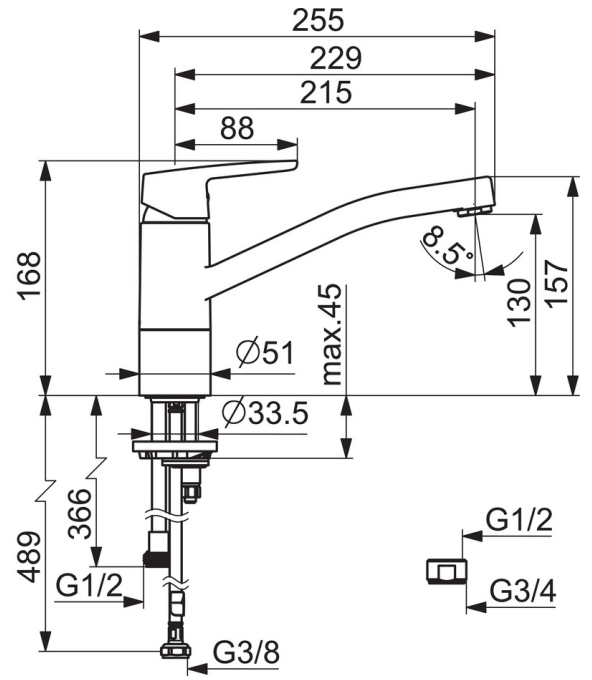

EAN: 4057304002908
static.hansa.com/52662293

- Kuchyňa
- Jednopáková, Ventil pre umývačku riadu alebo práčku
- Stojanková
- Chróm
- Otočné výtokové rameno, Možnosť obmedzenia rozsahu otáčania
- CASCADE® - aerátor
- Mechanický uzatvárací ventil pre pripojenie umývačky riadu alebo práčky
- Páka so symbolom teplej a studenej vody, Jedna ovládacia páka / rukoväť
- Funkcie pre nastavenie maximálnej teploty a prietoku vody, Nastaviteľný obmedzovač teploty vody (súčasť dodávky, možnosť dodatočnej inštalácie)
- \varnothing 35 mm keramická kartuša pre ovládanie teploty a prietoku vody
- Flexibilné pripojovacie hadičky
- Telo batérie z mosadze DZR, Montážny systém Rapid

Technické údaje

Vlastnosti prietoku

Prietok pri tlaku 3 bar **12.0 l/min**

Technické vlastnosti

Veľkosť DN (menovitý rozmer) **DN15**
 Dodávka teplej vody **max. +80°C**
 Pracovný tlak **0.5-10 bar**
 Spojovacia veľkosť **G3/8**
 Projection **215 mm**
 Materiál **Mosadz**

Predpisy

Norma EN **EN 817**
 Trieda hlučnosti **I (ISO 3822)**

Náhradné diely

SP52662293

	Názov	Kód
01	Ovládacia rukoväť	59914417
02	Krytka, 33x3 mm	59912504
03	Temperature adjustment limiter	59912325
04	Pritlačná matica, M37x1, AF30	59912111
05	Kartuš, 3.5 Classic	59913075
06	Výtokové rameno Ukončené	59914432
07	Aerator, M24x1 STD HC A	59902366
08	Tesnenie sada	59913968
09	Obmedzovač Ukončené	59914437
10	Sedlo, G1/2	59914433
11	Rukoväť prepínača umývačky riadu	59914715
12	Upevňovacia skrutka, M8x1, L=140	59912474
13	Upevňovací set	59910749
14	Podložka	59910008

SP52662293(2020)

	Názov	Kód
01	Ovládacia rukoväť	59914417
02	Krytka, 33x3 mm	59912504
03	Pritlačná matica, M37x1, SW30	1005680V
04	Kartuš, 3.5 Classic	59913075
05	Aerator, M24x1 STD HC A	59902366
06	Tesnenie sada	1001264V
07	Obmedzovač, 120°	59914489
08	Sedlo, G1/2	59914433
09	Rukoväť prepínača umývačky riadu	59914715
10	Upevňovacia skrutka, M8x1, L=140	59912474
11	Upevňovací set	59910749
12	Podložka	59910008