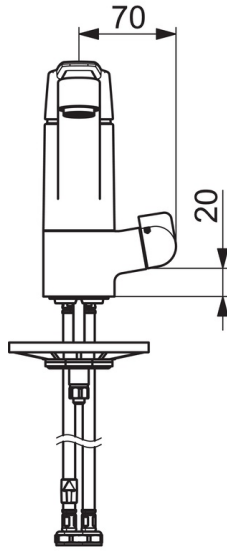

EAN: 4057304002908
static.hansa.com/52662293

- Kuchyňa
- Jednopáková, Ventil pre umývačku riadu alebo práčku
- Stojanková
- Chróm
- Otočné výtokové rameno, Možnosť obmedzenia rozsahu otáčania
- CASCADE® - aerátor
- Mechanický uzatvárací ventil pre pripojenie umývačky riadu alebo práčky
- Páka so symbolom teplej a studenej vody, Jedna ovládacia páka / rukoväť
- Funkcie pre nastavenie maximálnej teploty a prietoku vody, Nastaviteľný obmedzovač teploty vody (súčasť dodávky, možnosť dodatočnej inštalácie)
- \varnothing 35 mm keramická kartuša pre ovládanie teploty a prietoku vody
- Flexibilné pripojovacie hadičky
- Telo batérie z mosadze DZR, Montážny systém Rapid

Technické údaje

Vlastnosti prietoku

Prietok pri tlaku 3 bar **12.0 l/min**

Technické vlastnosti

Veľkosť DN (menovitý rozmer) **DN15**
 Dodávka teplej vody **max. +80°C**
 Pracovný tlak **0.5-10 bar**
 Spojovacia veľkosť **G3/8**
 Projection **215 mm**
 Materiál **Mosadz**

Predpisy

Norma EN **EN 817**
 Trieda hlučnosti **I (ISO 3822)**

Náhradné diely

SP52662293

	Názov	Kód
01	Ovládacia rukoväť	59914417
02	Krytka, 33x3 mm	59912504
03	Temperature adjustment limiter	59912325
04	Pritlačná matica, M37x1, AF30	59912111
05	Kartuš, 3.5 Classic	59913075
06	Výtokové rameno Ukončené	59914432
07	Aerator, M24x1 STD HC A	59902366
08	Tesnenie sada	59913968
09	Obmedzovač Ukončené	59914437
10	Sedlo, G1/2	59914433
11	Rukoväť prepínača umývačky riadu	59914715
12	Upevňovacia skrutka, M8x1, L=140	59912474
13	Upevňovací set	59910749
14	Podložka	59910008

SP52662293(2020)

	Názov	Kód
01	Ovládacia rukoväť	59914417
02	Krytka, 33x3 mm	59912504
03	Pritlačná matica, M37x1, SW30	1005680V
04	Kartuš, 3.5 Classic	59913075
05	Aerator, M24x1 STD HC A	59902366
06	Tesnenie sada	1001264V
07	Obmedzovač, 120°	59914489
08	Sedlo, G1/2	59914433
09	Rukoväť prepínača umývačky riadu	59914715
10	Upevňovacia skrutka, M8x1, L=140	59912474
11	Upevňovací set	59910749
12	Podložka	59910008