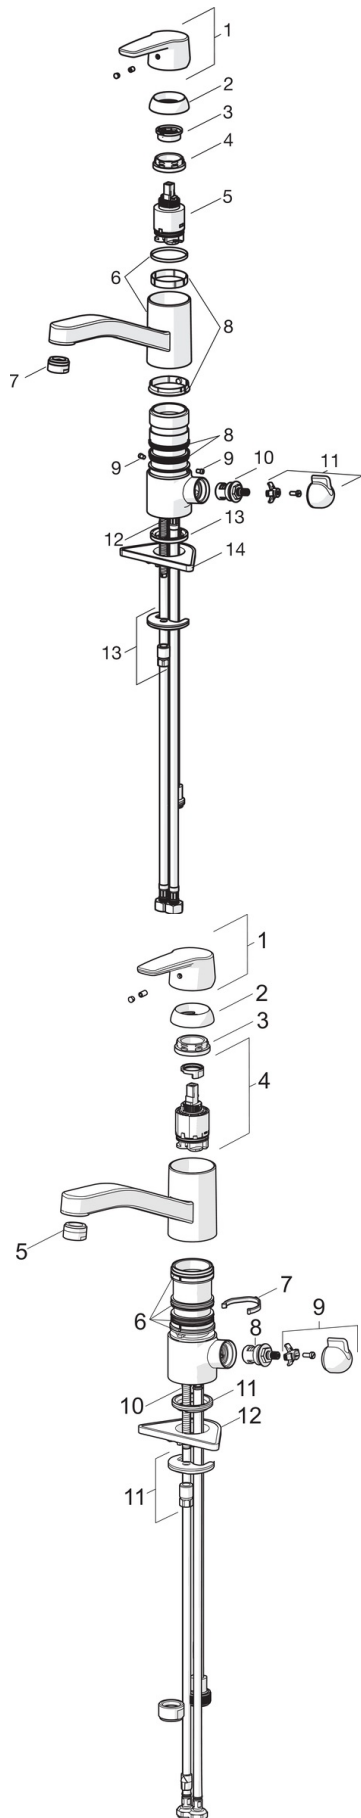

EAN: 4057304002908
static.hansa.com/52662293

- Kuchyňa
- Jednopáková, Ventil pre umývačku riadu alebo práčku
- Stojanková
- Chróm
- Otočné výtokové rameno, Možnosť obmedzenia rozsahu otáčania
- CASCADE® - aerátor
- Mechanický uzatvárací ventil pre pripojenie umývačky riadu alebo práčky
- Páka so symbolom teplej a studenej vody, Jedna ovládacia páka / rukoväť
- Funkcie pre nastavenie maximálnej teploty a prietoku vody, Nastaviteľný obmedzovač teploty vody (súčasť dodávky, možnosť dodatočnej inštalácie)
- \varnothing 35 mm keramická kartuša pre ovládanie teploty a prietoku vody
- Flexibilné pripojovacie hadičky
- Telo batérie z mosadze DZR, Montážny systém Rapid

Technické údaje

Vlastnosti prietoku

Prietok pri tlaku 3 bar **12.0 l/min**

Technické vlastnosti

Veľkosť DN (menovitý rozmer) **DN15**
 Dodávka teplej vody **max. +80°C**
 Pracovný tlak **0.5-10 bar**
 Spojovacia veľkosť **G3/8**
 Projection **215 mm**
 Materiál **Mosadz**

Predpisy

Norma EN **EN 817**
 Trieda hlučnosti **I (ISO 3822)**

Náhradné diely

SP52662293

	Názov	Kód
01	Ovládacia rukoväť	59914417
02	Krytka, 33x3 mm	59912504
03	Temperature adjustment limiter	59912325
04	Pritlačná matica, M37x1, AF30	59912111
05	Kartuš, 3.5 Classic	59913075
06	Výtokové rameno Ukončené	59914432
07	Aerator, M24x1 STD HC A	59902366
08	Tesnenie sada	59913968
09	Obmedzovač Ukončené	59914437
10	Sedlo, G1/2	59914433
11	Rukoväť prepínača umývačky riadu	59914715
12	Upevňovacia skrutka, M8x1, L=140	59912474
13	Upevňovací set	59910749
14	Podložka	59910008

SP52662293(2020)

	Názov	Kód
01	Ovládacia rukoväť	59914417
02	Krytka, 33x3 mm	59912504
03	Pritlačná matica, M37x1, SW30	1005680V
04	Kartuš, 3.5 Classic	59913075
05	Aerator, M24x1 STD HC A	59902366
06	Tesnenie sada	1001264V
07	Obmedzovač, 120°	59914489
08	Sedlo, G1/2	59914433
09	Rukoväť prepínača umývačky riadu	59914715
10	Upevňovacia skrutka, M8x1, L=140	59912474
11	Upevňovací set	59910749
12	Podložka	59910008