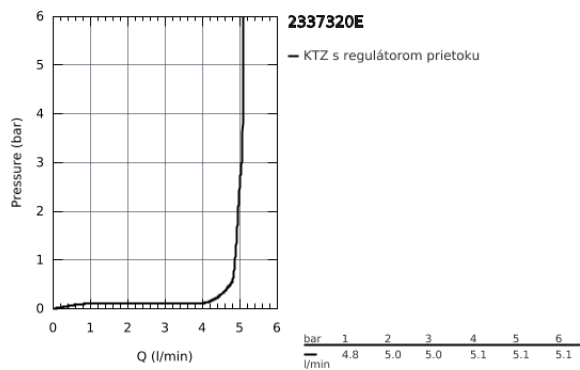

23 373 20E EUROSTYLE COSMOPOLITAN EUROSTYLE COSMOPOLITAN PÁKOVÁ UMÝVADLOVÁ BATÉRIA, DN 15 S-SIZE

POPIS PRODUKTU

- 1-otvorová montáž
- kovová páka
- **GROHE SilkMove ES** 35 mm keramická kartuše s funkcií Energy Saving při studeném startu
- variabilne nastaviteľný obmedzovač prietoku
- nastaviteľné minimálne množstvo 2,5 l/min
- obmedzovač teploty
- chrómový povrch s **GROHE StarLight**
- **GROHE EcoJoy** perlátor 5,7 l/min
- **GROHE FastFixation** rýchlomontážny systém s centrovacou pomôckou
- hladké teleso
- flexi prípojné hadičky

23 373 20E EUROSTYLE COSMOPOLITAN EUROSTYLE COSMOPOLITAN PÁKOVÁ UMÝVADLOVÁ BATÉRIA, DN 15 S-SIZE

NÁHRADNÉ DIELY

- 1: Kompletná páka (Č. obj. 46829000)
 - 2: Kryt (Č. obj. 46492000)
 - 3: Nastaviteľné ELB, DN 10 (Č. obj. 46460000)
 - 4: Kartúša (Č. obj. 46863000)
 - 5: Perlátor (Č. obj. 48159000)
 - 6: Kontraskrutkový spoj (Č. obj. 46671000)
 - 7: Montážny kľúč (Č. obj. 19017000)*
 - 8: Kľúč (Č. obj. 19332000)*
- * Voliteľné príslušenstvo