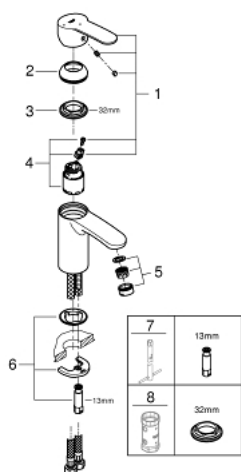

23 373 20E EUROSTYLE COSMOPOLITAN EUROSTYLE COSMOPOLITAN PÁKOVÁ UMÝVADLOVÁ BATÉRIA, DN 15 S-SIZE

POPIS PRODUKTU

- 1-otvorová montáž
- kovová páka
- **GROHE SilkMove ES** 35 mm keramická kartuše s funkcií Energy Saving při studeném startu
- variabilne nastaviteľný obmedzovač prietoku
- nastaviteľné minimálne množstvo 2,5 l/min
- obmedzovač teploty
- chrómový povrch s **GROHE StarLight**
- **GROHE EcoJoy** perlátor 5,7 l/min
- **GROHE FastFixation** rýchlomontážny systém s centrovacou pomôckou
- hladké teleso
- flexi prípojné hadičky

23 373 20E EUROSTYLE COSMOPOLITAN EUROSTYLE COSMOPOLITAN PÁKOVÁ UMÝVADLOVÁ BATÉRIA, DN 15 S-SIZE

NÁHRADNÉ DIELY

- 1: Kompletná páka (Č. obj. 46829000)
 - 2: Kryt (Č. obj. 46492000)
 - 3: Nastaviteľné ELB, DN 10 (Č. obj. 46460000)
 - 4: Kartúša (Č. obj. 46863000)
 - 5: Perlátor (Č. obj. 48159000)
 - 6: Kontraskrutkový spoj (Č. obj. 46671000)
 - 7: Montážny kľúč (Č. obj. 19017000)*
 - 8: Kľúč (Č. obj. 19332000)*
- * Voliteľné príslušenstvo