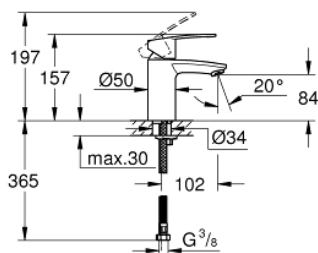

23 373 20E EUROSTYLE COSMOPOLITAN EUROSTYLE COSMOPOLITAN PÁKOVÁ UMÝVADLOVÁ BATÉRIA, DN 15 S-SIZE

POPIS PRODUKTU

- 1-otvorová montáž
- kovová páka
- **GROHE SilkMove ES** 35 mm keramická kartuše s funkcií Energy Saving při studeném startu
- variabilne nastaviteľný obmedzovač prietoku
- nastaviteľné minimálne množstvo 2,5 l/min
- obmedzovač teploty
- chrómový povrch s **GROHE StarLight**
- **GROHE EcoJoy** perlátor 5,7 l/min
- **GROHE FastFixation** rýchlomontážny systém s centrovacou pomôckou
- hladké teleso
- flexi prípojné hadičky

23 373 20E EUROSTYLE COSMOPOLITAN EUROSTYLE COSMOPOLITAN PÁKOVÁ UMÝVADLOVÁ BATÉRIA, DN 15 S-SIZE

NÁHRADNÉ DIELY

- 1: Kompletná páka (Č. obj. 46829000)
 - 2: Kryt (Č. obj. 46492000)
 - 3: Nastaviteľné ELB, DN 10 (Č. obj. 46460000)
 - 4: Kartúša (Č. obj. 46863000)
 - 5: Perlátor (Č. obj. 48159000)
 - 6: Kontraskrutkový spoj (Č. obj. 46671000)
 - 7: Montážny kľúč (Č. obj. 19017000)*
 - 8: Kľúč (Č. obj. 19332000)*
- * Voliteľné príslušenstvo