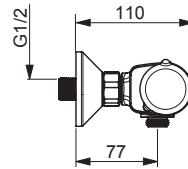

5815 0171 , 5815 0171 33

EN 1111
100 - 1000 kPa
0.19 l/s (Eco)
0.32 l/s (300 kPa)
max. +90°C

mpi.hansa.com/58150171