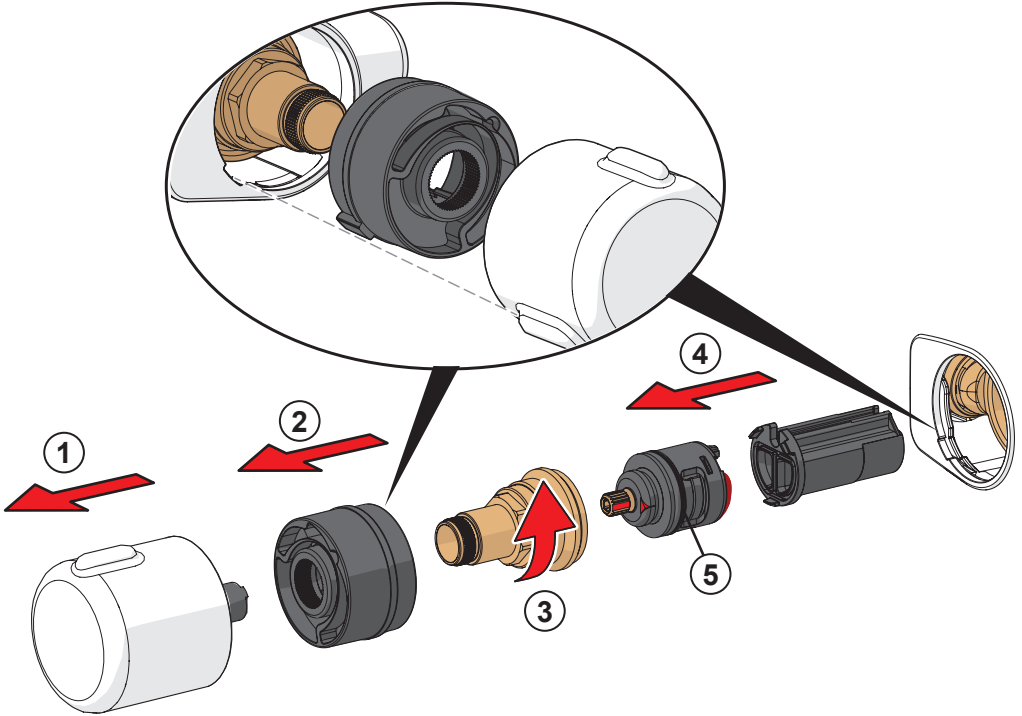

[mpi.hansa.com/58162171](http://mpi.hansa.com/58162171)

**4815 0171, (5815 0171 + 4467 0133)**

EN 1111  
 100 - 1000 kPa  
 0.20 l/s (300 kPa)  
 max. +90°C

[mpi.hansa.com/48150171](http://mpi.hansa.com/48150171)