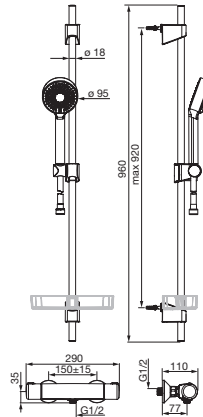

[mpi.hansa.com/58162171](http://mpi.hansa.com/58162171)

**4815 0171, (5815 0171 + 4467 0133)**

EN 1111  
 100 - 1000 kPa  
 0.20 l/s (300 kPa)  
 max. +90°C

[mpi.hansa.com/48150171](http://mpi.hansa.com/48150171)