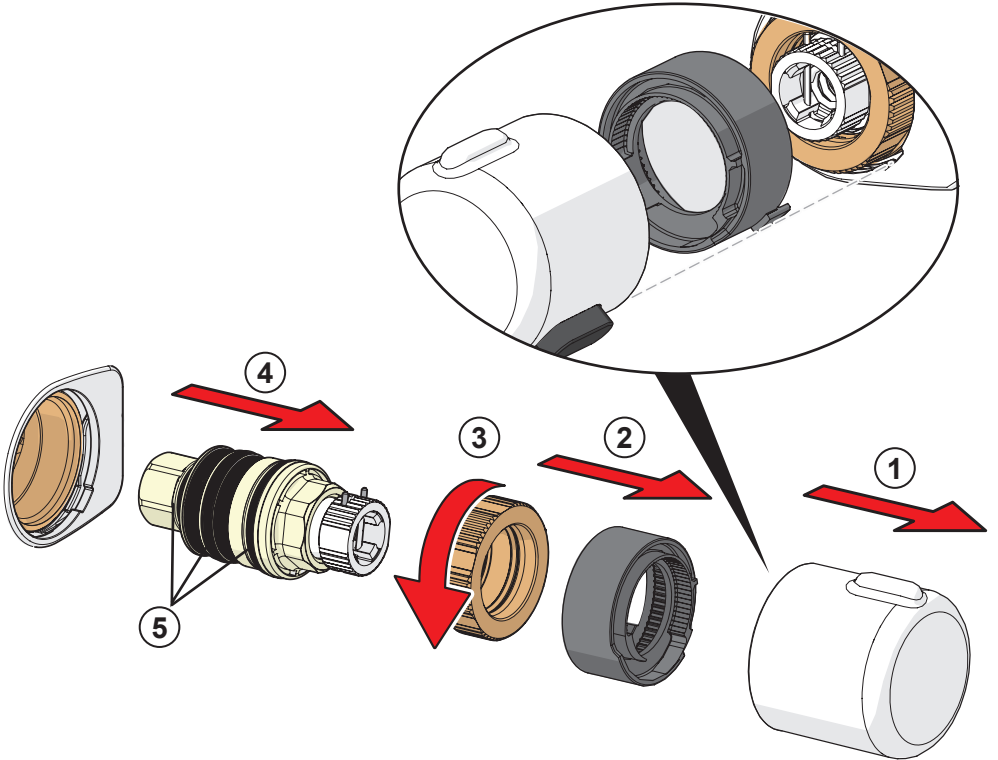

[mpi.hansa.com/58162171](http://mpi.hansa.com/58162171)

**4815 0171, (5815 0171 + 4467 0133)**

EN 1111  
 100 - 1000 kPa  
 0.20 l/s (300 kPa)  
 max. +90°C

[mpi.hansa.com/48150171](http://mpi.hansa.com/48150171)