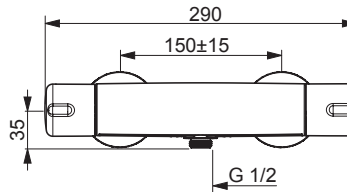

5815 2171

EN 1111
100 - 1000 kPa
0.19 l/s (Eco)
0.32 l/s (300 kPa)
max. +80°C

mpi.hansa.com/58152171