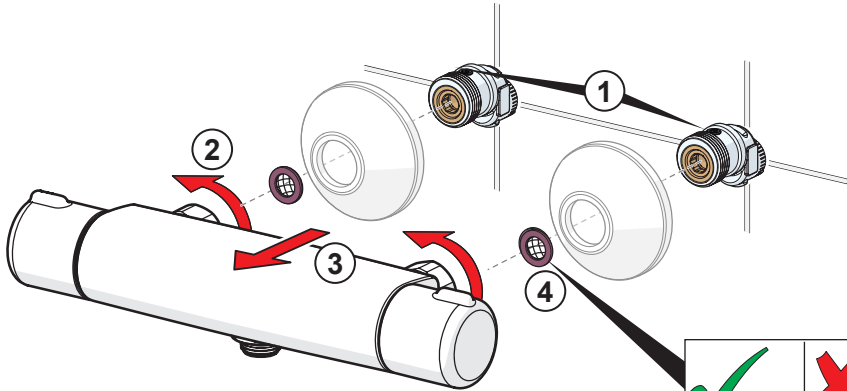

[mpi.hansa.com/58162171](http://mpi.hansa.com/58162171)

**4815 0171, (5815 0171 + 4467 0133)**

EN 1111  
 100 - 1000 kPa  
 0.20 l/s (300 kPa)  
 max. +90°C

[mpi.hansa.com/48150171](http://mpi.hansa.com/48150171)