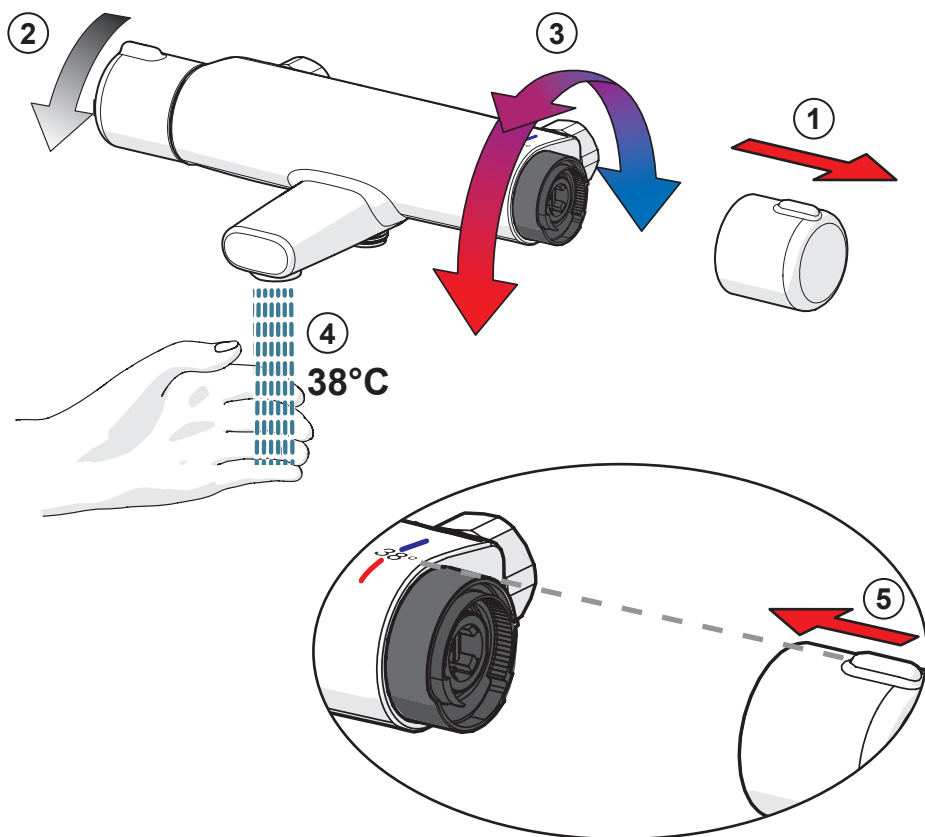

[mpi.hansa.com/58162171](http://mpi.hansa.com/58162171)

**4815 0171, (5815 0171 + 4467 0133)**

EN 1111  
 100 - 1000 kPa  
 0.20 l/s (300 kPa)  
 max. +90°C

[mpi.hansa.com/48150171](http://mpi.hansa.com/48150171)