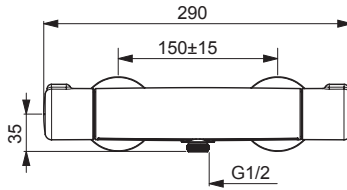

5815 0171 , 5815 0171 33

EN 1111
100 - 1000 kPa
0.19 l/s (Eco)
0.32 l/s (300 kPa)
max. +90°C

mpi.hansa.com/58150171