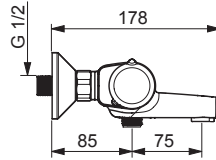

### 5815 2171

EN 1111  
100 - 1000 kPa  
0.19 l/s (Eco)  
0.32 l/s (300 kPa)  
max. +80°C

[mpi.hansa.com/58152171](http://mpi.hansa.com/58152171)

**5816 2171 , 5816 2171 33**

EN 1111  
 100 - 1000 kPa  
 0.34 / 0.32 l/s (300 kPa)  
 max. +90°C