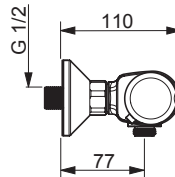

5815 2171

EN 1111
100 - 1000 kPa
0.19 l/s (Eco)
0.32 l/s (300 kPa)
max. +80°C

mpi.hansa.com/58152171