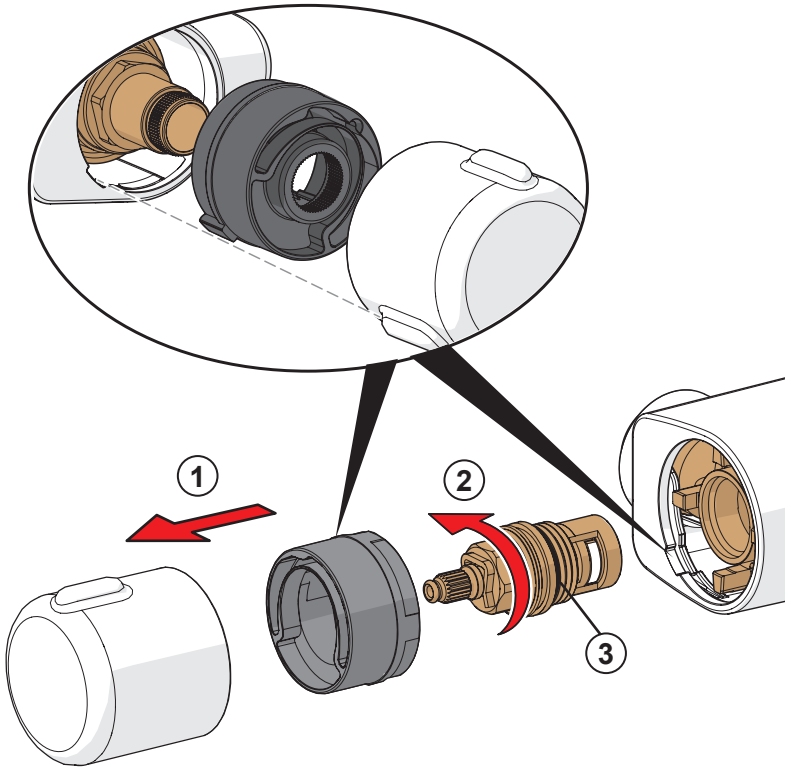

[mpi.hansa.com/58162171](http://mpi.hansa.com/58162171)

**4815 0171, (5815 0171 + 4467 0133)**

EN 1111  
 100 - 1000 kPa  
 0.20 l/s (300 kPa)  
 max. +90°C

[mpi.hansa.com/48150171](http://mpi.hansa.com/48150171)