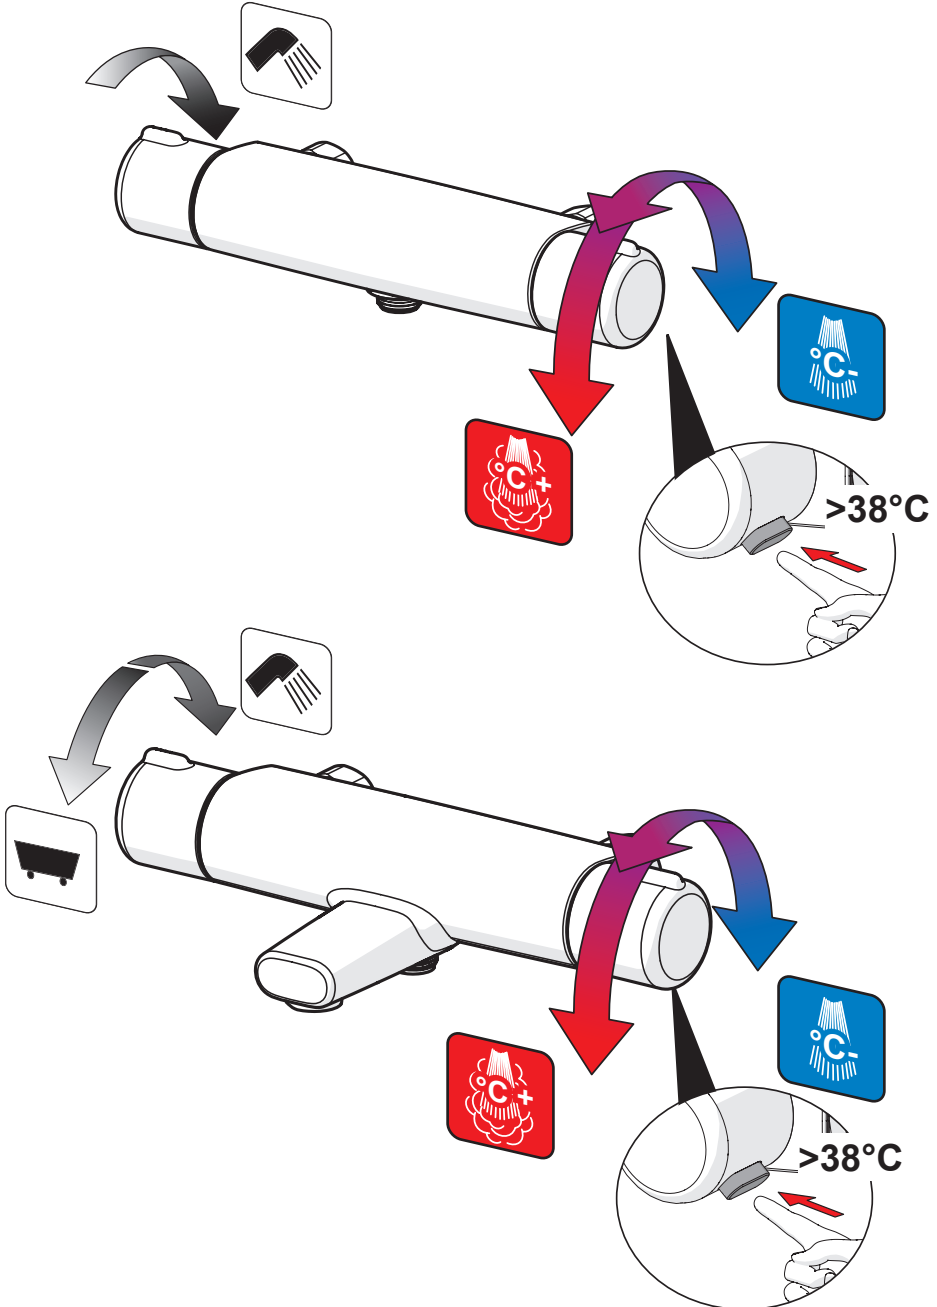

[mpi.hansa.com/58162171](http://mpi.hansa.com/58162171)

**4815 0171, (5815 0171 + 4467 0133)**

EN 1111  
 100 - 1000 kPa  
 0.20 l/s (300 kPa)  
 max. +90°C

[mpi.hansa.com/48150171](http://mpi.hansa.com/48150171)