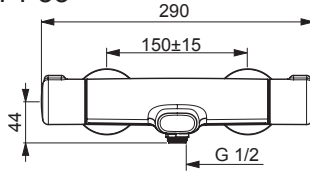

### 5815 2171

EN 1111  
100 - 1000 kPa  
0.19 l/s (Eco)  
0.32 l/s (300 kPa)  
max. +80°C

[mpi.hansa.com/58152171](http://mpi.hansa.com/58152171)

**5816 2171 , 5816 2171 33**

EN 1111  
 100 - 1000 kPa  
 0.34 / 0.32 l/s (300 kPa)  
 max. +90°C