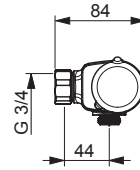

### 5815 0071

EN 1111  
100 - 1000 kPa  
0.19 l/s (Eco)  
0.32 l/s (300 kPa)  
max. +80°C

[mpi.hansa.com/58150071](http://mpi.hansa.com/58150071)