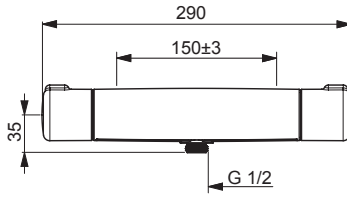

### 5815 0071

EN 1111  
100 - 1000 kPa  
0.19 l/s (Eco)  
0.32 l/s (300 kPa)  
max. +80°C

[mpi.hansa.com/58150071](http://mpi.hansa.com/58150071)