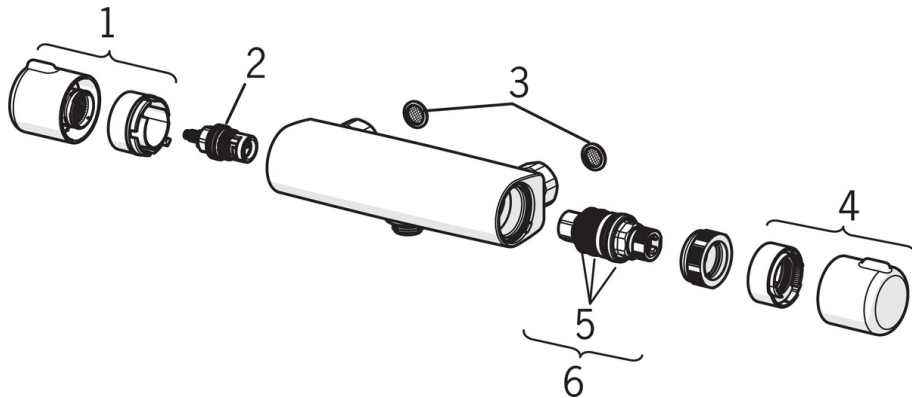

EAN: 4057304003462
static.hansa.com/58150171

- Riešenia pre sprchy
- Termostatická
- Nástenná montáž
- Chróm
- Rukoväť regulátora teploty vody, Rukoväť regulátora prietoku vody
- Eco regulácia prietoku vody
- THERMO COOL - viac bezpečnosti vďaka minimálnemu ohrevu tela armatúry, Bezpečnostná poistka proti obareniu pri 38 °C
- Uzatvárací vršok s keramickými doštičkami, Spätný ventil (-y), Filter, filtre na nečistoty, Termostatická kartuša pre ovládanie teploty
- Excentrické etážky
- Telo batérie z mosadze DZR
- zabezpečené proti spätnému toku pri použití v domácnosti (podľa DIN EN 1717)

Predpisy

Norma EN	EN 1111
Trieda hlučnosti	I (ISO 3822)

Schválenia a Prehlásenia

DVGW	DW-6509CT0298
ABP	PA-IX 7306/IB
CSTB	322-M1-20/1
ACS	ACC 18 LY 441_Micra_Unita

Náhradné diely

SP58150171

	Názov	Kód
1	Rukoväť regulátora prietoku vody	59914395
2	Sedlo, G1/2	59914111
3	Tesnenie s filtrom, G3/4	59911076
4	Rukoväť regulátora teploty	59914396
5	O-kružok (komplet)	59914113
6	Termoelement/Kartuš, 3.4	59914114
N.I.	Prítlačná matica, M36x1.5, SW38	59914319
N.I.	Excentrický, G3/4xG1/2	59904793
N.I.	Kombinovať	59914472