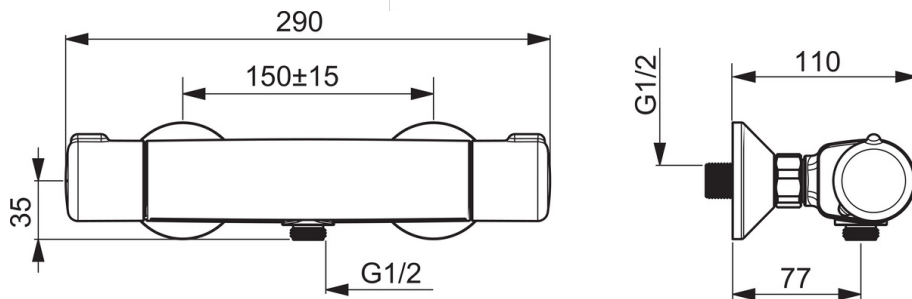

EAN: 4057304003462
static.hansa.com/58150171

- Riešenia pre sprchy
- Termostatická
- Nástenná montáž
- Chróm
- Rukoväť regulátora teploty vody, Rukoväť regulátora prietoku vody
- Eco regulácia prietoku vody
- THERMO COOL - viac bezpečnosti vďaka minimálnemu ohrevu tela armatúry, Bezpečnostná poistka proti obareniu pri 38 °C
- Uzatvárací vršok s keramickými doštičkami, Spätný ventil (-y), Filter, filtre na nečistoty, Termostatická kartuša pre ovládanie teploty
- Excentrické etážky
- Telo batérie z mosadze DZR
- zabezpečené proti spätnému toku pri použití v domácnosti (podľa DIN EN 1717)

Technické údaje

Vlastnosti prietoku

Prietok Eco pri 3 bar	11.4 l/min
Prietok pri tlaku 3 bar	19.2 l/min

Technické vlastnosti

Veľkosť DN (menovitý rozmer)	DN15
Dodávka teplej vody	max. +80°C
Pracovný tlak	1-10 bar
Vzdialenosť na inštaláciu	cc150 ± 15 mm

Predpisy

Norma EN	EN 1111
Trieda hlučnosti	I (ISO 3822)

Schválenia a Prehlásenia

DVGW	DW-6509CT0298
ABP	PA-IX 7306/IB
CSTB	322-M1-20/1
ACS	ACC 18 LY 441_Micra_Unita

Náhradné diely

SP58150171

	Názov	Kód
1	Rukoväť regulátora prietoku vody	59914395
2	Sedlo, G1/2	59914111
3	Tesnenie s filtrom, G3/4	59911076
4	Rukoväť regulátora teploty	59914396
5	O-kružok (komplet)	59914113
6	Termoelement/Kartuš, 3.4	59914114
N.I.	Prítlačná matica, M36x1.5, SW38	59914319
N.I.	Excentrický, G3/4xG1/2	59904793
N.I.	Kombinovať	59914472