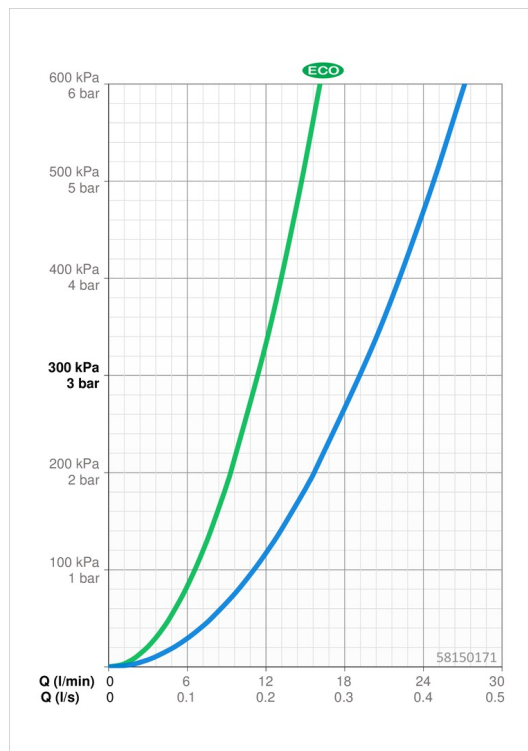

EAN: 4057304003462
static.hansa.com/58150171

- Riešenia pre sprchy
- Termostatická
- Nástenná montáž
- Chróm
- Rukoväť regulátora teploty vody, Rukoväť regulátora prietoku vody
- Eco regulácia prietoku vody
- THERMO COOL - viac bezpečnosti vďaka minimálnemu ohrevu tela armatúry, Bezpečnostná poistka proti obareniu pri 38 °C
- Uzatvárací vršok s keramickými doštičkami, Spätný ventil (-y), Filter, filtre na nečistoty, Termostatická kartuša pre ovládanie teploty
- Excentrické etážky
- Telo batérie z mosadze DZR
- zabezpečené proti spätnému toku pri použití v domácnosti (podľa DIN EN 1717)

Technické údaje

Vlastnosti prietoku

Prietok Eco pri 3 bar	11.4 l/min
Prietok pri tlaku 3 bar	19.2 l/min

Technické vlastnosti

Veľkosť DN (menovitý rozmer)	DN15
Dodávka teplej vody	max. +80°C
Pracovný tlak	1-10 bar
Vzdialenosť na inštaláciu	cc150 ± 15 mm

Predpisy

Norma EN	EN 1111
Trieda hlučnosti	I (ISO 3822)

Schválenia a Prehlásenia

DVGW	DW-6509CT0298
ABP	PA-IX 7306/IB
CSTB	322-M1-20/1
ACS	ACC 18 LY 441_Micra_Unita