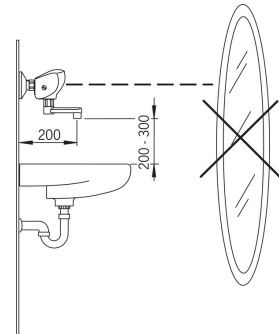

Schválenia a Prehlásenia

UN38.3 **UN38-3 Maxell 2CR5**