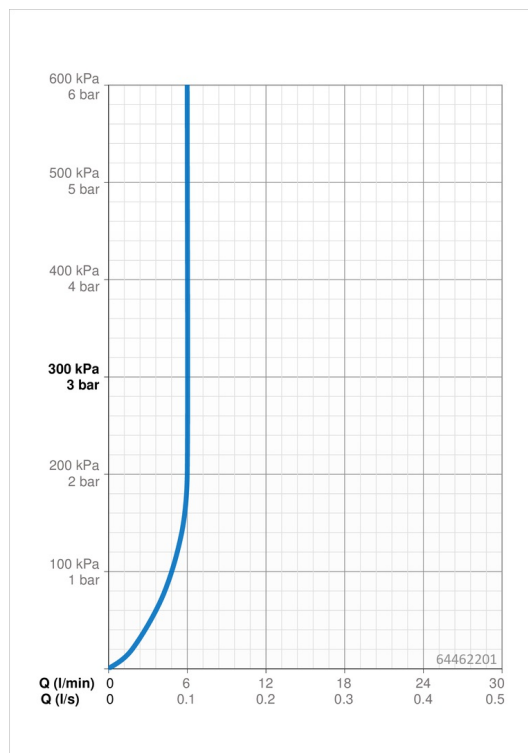

Schválenia a Prehlásenia

UN38.3 **UN38-3 Maxell 2CR5**