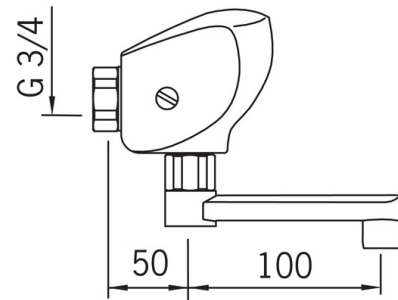

Náhradné diely

SP64452201

Název	Kód
1 Pilot ventil	59914149
2 Membrána	59914150
3 Elektromagnetický ventil	59914151
4 Tesnenie s filtrom, G3/4	59911076
5 Pressostatic cartridge	59914152
6 Rukoväť regulátora teploty	59914153
7 Skrinka s monočlánkom	59914154
8 Batéria, 2CR5 6 V	59911670
9 Senzor, 6 V	59914155
10 Výtokové rameno, L=200	59914156
10 Výtokové rameno, L=100	59914230
11 Aerátor, M22x1	59914157
12 O-kružok, 13.6x2.4	59914158
13 Klzné puzdro (10 ks), 18/20.6	59914159
14 Tesniaci krúžok Ukončené	59914160
N.I. Magnetic key	59914378