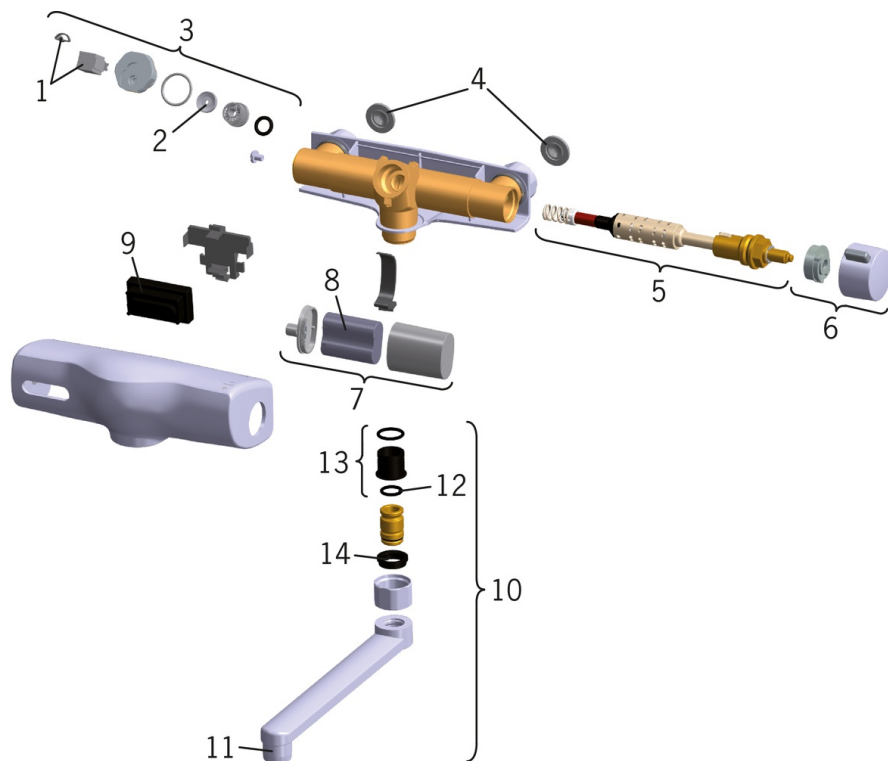

### SP64452201

Název	Kód
1 Pilot ventil	59914149
2 Membrána	59914150
3 Elektromagnetický ventil	59914151
4 Tesnenie s filtrom, G3/4	59911076
5 Pressostatic cartridge	59914152
6 Rukoväť regulátora teploty	59914153
7 Skrinka s monočlánkom	59914154
8 Batéria, 2CR5 6 V	59911670
9 Senzor, 6 V	59914155
10 Výtokové rameno, L=200	59914156
10 Výtokové rameno, L=100	59914230
11 Aerátor, M22x1	59914157
12 O-kružok, 13.6x2.4	59914158
13 Klzné puzdro (10 ks), 18/20.6	59914159
14 Tesniaci krúžok Ukončené	59914160
N.I. Magnetic key	59914378