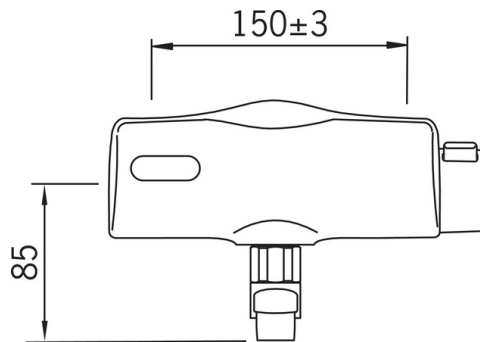

Náhradné diely

SP64452201

Název	Kód
1 Pilot ventil	59914149
2 Membrána	59914150
3 Elektromagnetický ventil	59914151
4 Tesnenie s filtrom, G3/4	59911076
5 Pressostatic cartridge	59914152
6 Rukoväť regulátora teploty	59914153
7 Skrinka s monočlánkom	59914154
8 Batéria, 2CR5 6 V	59911670
9 Senzor, 6 V	59914155
10 Výtokové rameno, L=200	59914156
10 Výtokové rameno, L=100	59914230
11 Aerátor, M22x1	59914157
12 O-kružok, 13.6x2.4	59914158
13 Klzné puzdro (10 ks), 18/20.6	59914159
14 Tesniaci krúžok Ukončené	59914160
N.I. Magnetic key	59914378