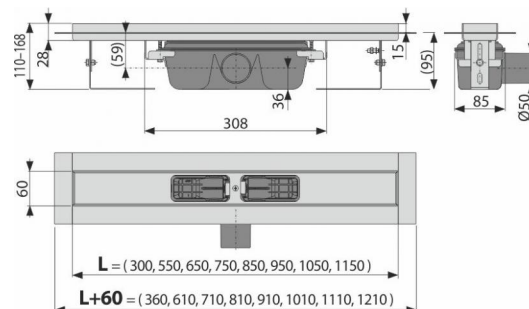

APZ6-550 Professional

Podlahový žlab s okrajom pre plný rošt

Použitie

- Pre bezbariérový prístup
- Pre odvodnenie spích v úrovni podlahy
- Pre osadenie do priestoru alebo do blízkosti stien
- Pre plné rošty a rošt FLOOR na vloženie dlažby a hranolový rošt GAP
- Pre použitie vo vnútri budov

Vlastnosti

- Límeč a vpusť sú chránené fóliou, vanička polystyrénovou vložkou
- Materiál sifónu: polypropylén
- Materiál žľabu: nerezová oceľ AISI 304, DIN 1.4301
- Mechanicky čistiteľný sifón až po odpadovú trubicu
- Možnosť dokúpenia kombinovanej zápachovej uzávery
- Podlahový žlab z nerezovej ocele (zvyšenie materiálu morením a pasiváciou, elektrochemické preleštenie)
- Pre vkladanie plných roštov – nerez, kalené sklo, syntetický kameň, roštu pre vloženie dlažby a hranolového roštu
- Samolepiaca páska pre kvalitnú hydroizoláciu
- Sifón napaveno spojený so žlabom – 100% vodotesnosť
- Stavebná výška od 95 mm
- Výškovo nastaviteľný
- Vysoký prietok je umožnený vďaka dvom komorám sifónu
- Záruka 25 rokov

Rozsah dodávky

- Fixačný materiál pre uchytenie nastaviteľných nôh: skrutka M6×12 – 2 ks
- Kotviaci set: vrut Ø6×50 mm – 2 ks, hmoždinka Ø10 mm – 2 ks, vrut Ø4,2×38 mm – 3 ks, hmoždinka Ø8 mm – 3 ks
- Inštalčný kryt koryta
- Ochranná fólia goliera žľabu a vtoku do sifónu
- Samolepiaca hydroizolačná páska
- Žlab zmontovaný so sifónom

| Záruky | Colný kód | Normy |
|------------|-----------|---------|
| 2/25 rokov | 39229000 | EN 1253 |

Technické parametre

- Celková stavebná výška 110-168 mm
- Minimálna hrúbka betónu 95 mm
- Odolnosť zápachovej uzávery proti tlaku 982 Pa
- Odpadové potrubie priemer 50 mm
- Prietok 60-68,8 l/min
- Trieda zaťaženia K3 300 kg
- Zápachová uzáverka 50 mm