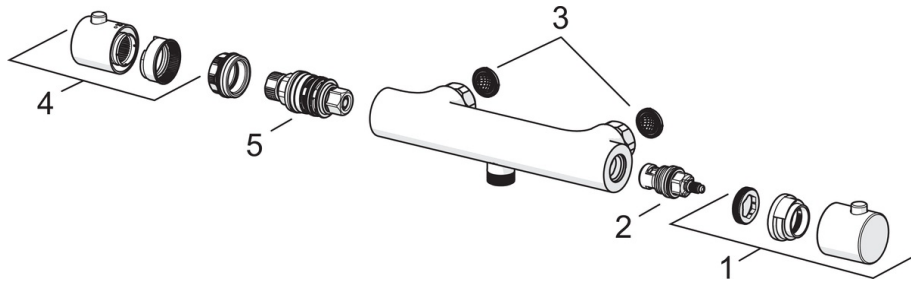

### Technické vlastnosti

Veľkosť DN (menovitý rozmer)	<b>DN15</b>
Dodávka teplej vody	<b>max. +65°C</b>
Pracovný tlak	<b>1-10 bar</b>
Spojovacia veľkosť	<b>G1/2</b>
Vzdialenosť na inštaláciu	<b>cc150 ± 15 mm</b>
Projection	<b>481 mm</b>

### Predpisy

Norma EN	<b>EN 1111, EN 1112, EN 1113</b>
Trieda hlučnosti	<b>I(ISO3822)</b>

Náhradné diely

---

**SP581491130067**

	<b>Názov</b>	<b>Kód</b>
1	Pripojovacie rameno pre tanierovú sprchu	59913810
1.1	Hlavová tanierová sprcha, 200x200 mm	59913873
1.3	Tryska doska, 200x200 mm, (-2019)	59913874
1.5	Regulátor prietoku	59913753
1.6	Skrutka	59913754
1.10	O-krúžok (komplet)	59913808
1.11	Pripojovacie rameno pre tanierovú sprchu	59913858
1.12	Matice	59913821
1.13	O-krúžok (komplet)	59913808
2	Vnútorná konzola	59913859
2.1	Upevňovací set	59913812
3	Jazdec/nosič sprchy	59913755
3.1	Skrutka, M5x8, SW2.5	59904755
4.2	Filtre	59906859
4.5	Tesniaci krúžok, d 21x12x2	59912304
5	Teleso prepínača, komplet	59913857
5.1	O-krúžok, d 3x1.5	59913100
5.2	Pin, M6, 21 mm	59913284
5.3	Rukoväť	59913817
5.4	Prítlačná matica, M37x1, AF30	59912111
5.5	Prepínač	59913818
5.6	Adaptér Biela	59910235
5.7	Spätný ventil	59905714
6	Sprchová batéria, (-2018)	59913856
6.1	Pripojovacie matice, G3/4, AF30	59902230
6.2	Vsuvka	59911075
6.3	Tesniaci krúžok, 23.9x15.2x2	59902689
6.4	Tesnenie s filtrom, G3/4	59911076
7	Excentrická spojka, G3/4xG1/2, DN15	59910254
7.2	Tlmič	59904792
7.4	Kryt príruby	59913432
7.5	Ružice	59912651
8	Rukoväť regulátora prietoku vody	59913854
8.1	Krytka	59913850
8.2	Skrutka, M4x8	59913851
8.3	Temperature adjustment limiter	59913465
9	Sedlo, G1/2, 180°	59911103
9.1	Krúžok	59913469
10	Rukoväť regulátora teploty	59913852
10.1	Temperature adjustment limiter	59913853
10.2	Temperature adjustment limiter	59913825
11	Termoelement/Kartuš, 2.7	59913823
11.1	Skrutka, M6x9.5	59901609
12	Závit bradavky, M10x1	59913855