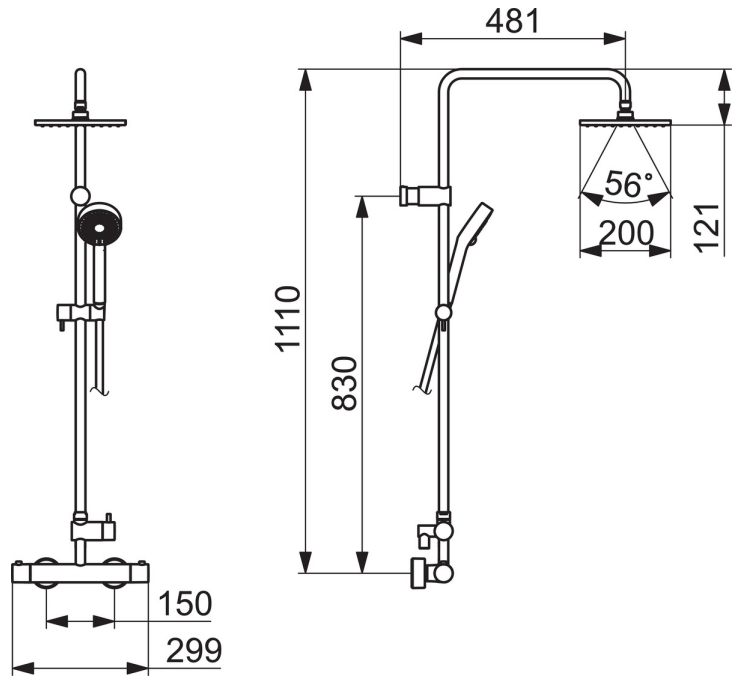

### Technické vlastnosti

Veľkosť DN (menovitý rozmer)	<b>DN15</b>
Dodávka teplej vody	<b>max. +65°C</b>
Pracovný tlak	<b>1-10 bar</b>
Spojovacia veľkosť	<b>G1/2</b>
Vzdialenosť na inštaláciu	<b>cc150 ± 15 mm</b>
Projection	<b>481 mm</b>

### Predpisy

Norma EN	<b>EN 1111, EN 1112, EN 1113</b>
Trieda hlučnosti	<b>I(ISO3822)</b>

Náhradné diely

---

**SP581491130067**

	<b>Názov</b>	<b>Kód</b>
1	Pripojovacie rameno pre tanierovú sprchu	59913810
1.1	Hlavová tanierová sprcha, 200x200 mm	59913873
1.3	Tryska doska, 200x200 mm, (-2019)	59913874
1.5	Regulátor prietoku	59913753
1.6	Skrutka	59913754
1.10	O-krúžok (komplet)	59913808
1.11	Pripojovacie rameno pre tanierovú sprchu	59913858
1.12	Matice	59913821
1.13	O-krúžok (komplet)	59913808
2	Vnútorná konzola	59913859
2.1	Upevňovací set	59913812
3	Jazdec/nosič sprchy	59913755
3.1	Skrutka, M5x8, SW2.5	59904755
4.2	Filtre	59906859
4.5	Tesniaci krúžok, d 21x12x2	59912304
5	Teleso prepínača, komplet	59913857
5.1	O-krúžok, d 3x1.5	59913100
5.2	Pin, M6, 21 mm	59913284
5.3	Rukoväť	59913817
5.4	Prítlačná matica, M37x1, AF30	59912111
5.5	Prepínač	59913818
5.6	Adaptér Biela	59910235
5.7	Spätný ventil	59905714
6	Sprchová batéria, (-2018)	59913856
6.1	Pripojovacie matice, G3/4, AF30	59902230
6.2	Vsuvka	59911075
6.3	Tesniaci krúžok, 23.9x15.2x2	59902689
6.4	Tesnenie s filtrom, G3/4	59911076
7	Excentrická spojka, G3/4xG1/2, DN15	59910254
7.2	Tlmič	59904792
7.4	Kryt príruby	59913432
7.5	Ružice	59912651
8	Rukoväť regulátora prietoku vody	59913854
8.1	Krytka	59913850
8.2	Skrutka, M4x8	59913851
8.3	Temperature adjustment limiter	59913465
9	Sedlo, G1/2, 180°	59911103
9.1	Krúžok	59913469
10	Rukoväť regulátora teploty	59913852
10.1	Temperature adjustment limiter	59913853
10.2	Temperature adjustment limiter	59913825
11	Termoelement/Kartuš, 2.7	59913823
11.1	Skrutka, M6x9.5	59901609
12	Závit bradavky, M10x1	59913855