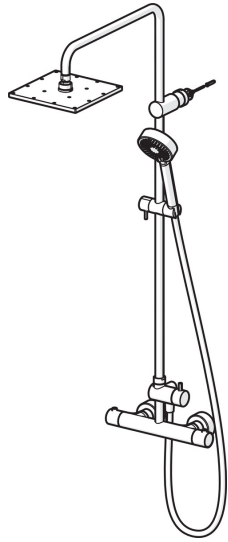

Náhradné diely

SP581491130067

	Názov	Kód
1	Pripojovacie rameno pre tanierovú sprchu	59913810
1.1	Hlavová tanierová sprcha, 200x200 mm	59913873
1.3	Tryska doska, 200x200 mm, (-2019)	59913874
1.5	Regulátor prietoku	59913753
1.6	Skrutka	59913754
1.10	O-krúžok (komplet)	59913808
1.11	Pripojovacie rameno pre tanierovú sprchu	59913858
1.12	Matice	59913821
1.13	O-krúžok (komplet)	59913808
2	Vnútorná konzola	59913859
2.1	Upevňovací set	59913812
3	Jazdec/nosič sprchy	59913755
3.1	Skrutka, M5x8, SW2.5	59904755
4.2	Filtre	59906859
4.5	Tesniaci krúžok, d 21x12x2	59912304
5	Teleso prepínača, komplet	59913857
5.1	O-krúžok, d 3x1.5	59913100
5.2	Pin, M6, 21 mm	59913284
5.3	Rukoväť	59913817
5.4	Prítlačná matica, M37x1, AF30	59912111
5.5	Prepínač	59913818
5.6	Adaptér Biela	59910235
5.7	Spätný ventil	59905714
6	Sprchová batéria, (-2018)	59913856
6.1	Pripojovacie matice, G3/4, AF30	59902230
6.2	Vsuvka	59911075
6.3	Tesniaci krúžok, 23.9x15.2x2	59902689
6.4	Tesnenie s filtrom, G3/4	59911076
7	Excentrická spojka, G3/4xG1/2, DN15	59910254
7.2	Tlmič	59904792
7.4	Kryt príruby	59913432
7.5	Ružice	59912651
8	Rukoväť regulátora prietoku vody	59913854
8.1	Krytka	59913850
8.2	Skrutka, M4x8	59913851
8.3	Temperature adjustment limiter	59913465
9	Sedlo, G1/2, 180°	59911103
9.1	Krúžok	59913469
10	Rukoväť regulátora teploty	59913852
10.1	Temperature adjustment limiter	59913853
10.2	Temperature adjustment limiter	59913825
11	Termoelement/Kartuš, 2.7	59913823
11.1	Skrutka, M6x9.5	59901609
12	Závit bradavky, M10x1	59913855