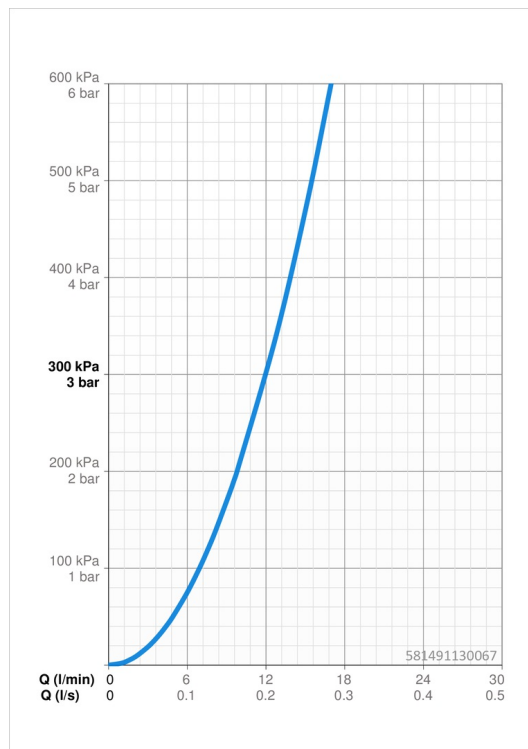

Predpisy

Norma EN	EN 1111, EN 1112, EN 1113
Trieda hlučnosti	I(ISO3822)