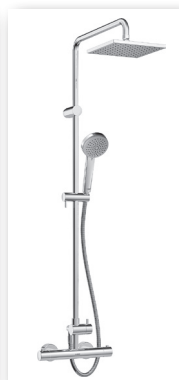

HANSAUNITA
Sprchová termostatická batéria, DN 15 (G 1/2)
na montáž na stenu
s ochranou pred obarením
s priamo pripojeným
sprchovým systémom
5814 9113 0067 chrómovaná