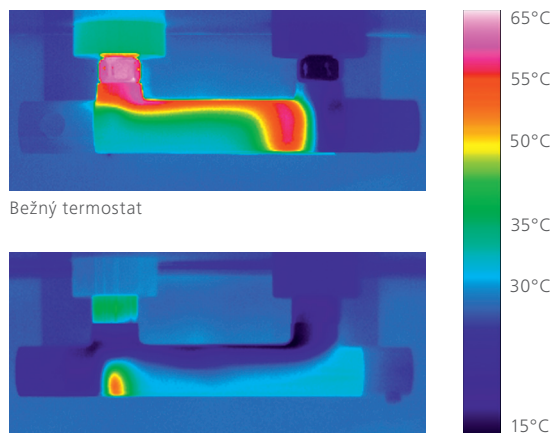

MINIMALISTICKÝ DIŽ MAXIMÁLNA BEZPEČ

Zabezpečuje, aby vám bolo teplo a sám pritom ostáva ľadovo chladný: Nový termostat HANSAUNITA s funkciou **THERMO COOL** zaistí bezstarostný pôžitok zo sprchovania. Vďaka umiestneniu teplotného regulátora na ľavej strane sa skraca dráha teplej vody, takže sa kovové teleso takmer nezahrieva.

Rovnako ako samotné termostatické teleso zostáva príjemne temperovaná aj voda: prídavná bezpečnostná poistka prednastavená na 38 °C chráni pred neúmyselne horúcim prúdom vody.

Bežný termostat

TERMOVÍZIA SPRCHOVÉHO TERMOSTATU HANSAUNITA

Termokamera ukazuje: V porovnaní s bežným termostatom v tejto cenovej kategórii (obr. hore) je tvorba tepla na telese termostatu HANSAUNITA (obr. dole) omnoho nižšia vďaka krátkej dráhe horúcej vody.

-60%

Spotrebáva až o 60 % menej vody a energie.

Mimoriadne tichá. Armatúra spĺňa prísne podmienky triedy hlučnosti 1.

Termostat je vhodný na tepelnú dezinfekciu. Mimoriadne dôležité pre verejné alebo väčšie zariadenia.

Ochrana pred obarením. Pre maximálnu bezpečnosť našich termostatov.

THERMO COOL. Vyššia bezpečnosť vďaka minimálnemu ohrevu telesa armatúry.