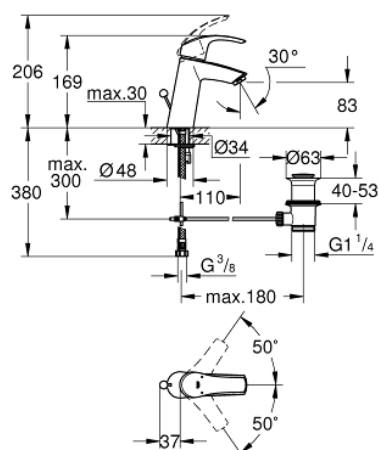

## 23 322 001 EUROSMART EUROSMART PÁKOVÁ UMÝVADLOVÁ BATÉRIA, DN 15 M-SIZE

### POPIS PRODUKTU

- 1-otvorová montáž
- kovová páka
- keramická kartuša 28 mm s technológiou

### NÁHRADNÉ DIELY

- 1: Kompletná páka (Č. obj. 46859000)
  - 2: Upevň.krúžok (Č. obj. 46715000)
  - 3: Kartuša (Č. obj. 46580000)
  - 4: Tiahlo (Č. obj. 06329000)
  - 5: Perlátor (Č. obj. 48159000)
  - 6: Kontraskrutkový spoj (Č. obj. 46249000)
  - 7: odpadová garnitúra DN 32 (Č. obj. 28910000)
  - 7.1: Zátka (Č. obj. 07182000)
  - 7.2: Excentrická ovládacia páka (Č. obj. 07052000)
  - 8: Montážny kľúč (Č. obj. 19017000)\*
  - 9: Excentrická ovládacia páka (Č. obj. 07341000)\*
- \* Voliteľné príslušenstvo