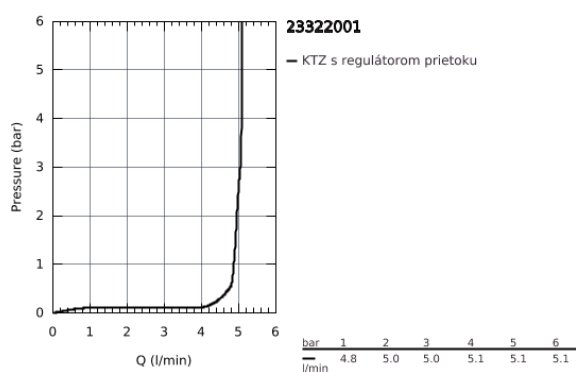

GROHE SilkMove

- s obmedzovačom teploty
- chrómový povrch s **GROHE StarLight**
- **GROHE EcoJoy** perlátor 5,7 l/min
- **GROHE FastFixation** rýchlomontážny systém
- odtoková súprava DN 32
- flexi prípojné hadičky