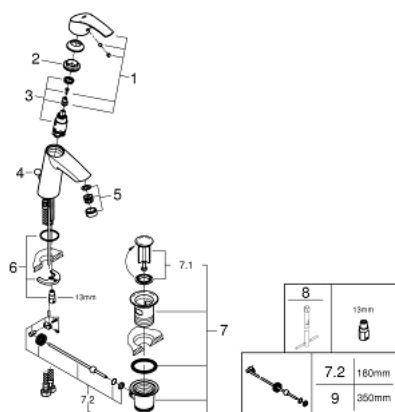

### POPIS PRODUKTU

- 1-otvorová montáž
- kovová páka
- keramická kartuša 28 mm s technológiou

## 23 322 001 EUROSMART EUROSMART PÁKOVÁ UMÝVADLOVÁ BATÉRIA, DN 15 M-SIZE

### NÁHRADNÉ DIELY

- 1: Kompletná páka (Č. obj. 46859000)
  - 2: Upevň.krúžok (Č. obj. 46715000)
  - 3: Kartuša (Č. obj. 46580000)
  - 4: Tiahlo (Č. obj. 06329000)
  - 5: Perlátor (Č. obj. 48159000)
  - 6: Kontraskrutkový spoj (Č. obj. 46249000)
  - 7: odpadová garnitúra DN 32 (Č. obj. 28910000)
  - 7.1: Zátka (Č. obj. 07182000)
  - 7.2: Excentrická ovládacia páka (Č. obj. 07052000)
  - 8: Montážny kľúč (Č. obj. 19017000)\*
  - 9: Excentrická ovládacia páka (Č. obj. 07341000)\*
- \* Voliteľné príslušenstvo