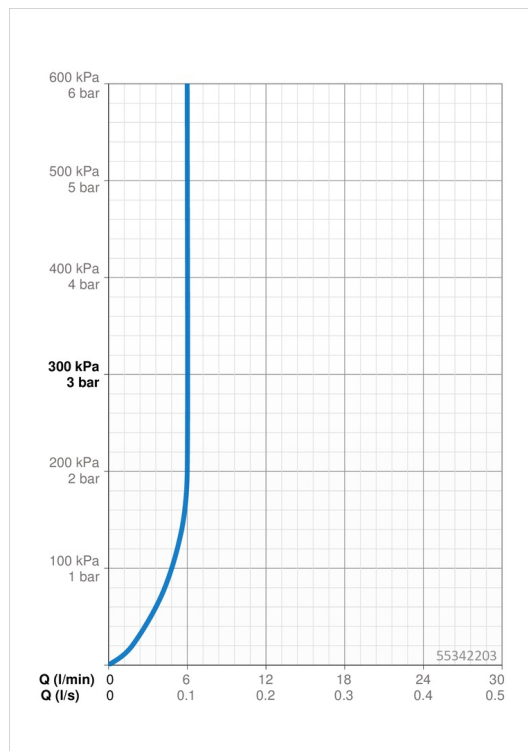

EAN: 4015474263994
static.hansa.com/55342203

- Umývadlo
- Jednopáková s bočným ovládaním
- Stojanková
- Chróm
- Otočné výtokové rameno
- PCA® - aerátor s konštantným prietokom vody aj pri kolísaní tlaku, CACHE® - zapustený aerátor umiestnený priamo vo výtokovom ramene
- Jedna ovládacia páka / rukoväť, Páka so symbolom teplej a studenej vody
- Filter, filtre na nečistoty, ø 25 mm keramická kartuša pre ovládanie teploty a prietoku vody
- Flexibilné pripojovacie hadičky
- Telo batérie z mosadze DZR
- Bez odtokovej garnitúry, Bez otvoru na tiahlo

Technické údaje

Vlastnosti prietoku

Prietok pri tlaku 3 bar (s ovládačom prietoku)	6.0 l/min
Pokles tlaku pri prietoku (0,1 l/s)	2 bar

Technické vlastnosti

Veľkosť DN (menovitý rozmer)	DN15
Dodávka teplej vody	max. +80°C
Pracovný tlak	1-10 bar
Spojovacia veľkosť	G3/8
Projection	115 mm
Materiál	Mosadz

Predpisy

Norma EN	EN 817
Trieda hlučnosti	I (ISO 3822)

Schválenia a Prehlásenia

ABP	P-IX 29921/10