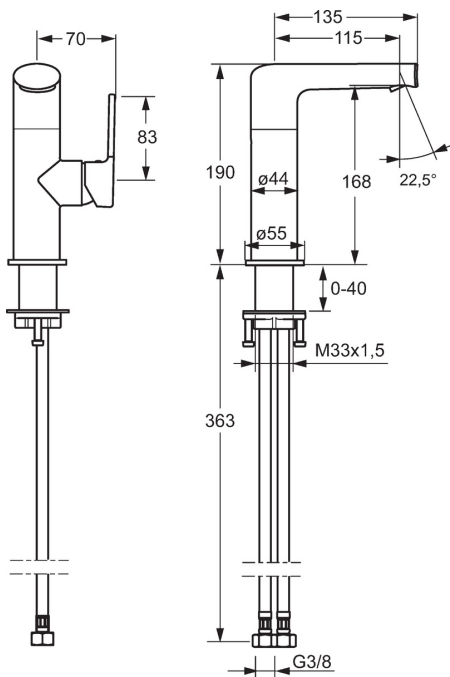

EAN: 4015474263994
static.hansa.com/55342203

- Umývadlo
- Jednopáková s bočným ovládaním
- Stojanková
- Chróm
- Otočné výtokové rameno
- PCA® - aerátor s konštantným prietokom vody aj pri kolísaní tlaku, CACHE® - zapustený aerátor umiestnený priamo vo výtokovom ramene
- Jedna ovládacia páka / rukoväť, Páka so symbolom teplej a studenej vody
- Filter, filtre na nečistoty, ø 25 mm keramická kartuša pre ovládanie teploty a prietoku vody
- Flexibilné pripojovacie hadičky
- Telo batérie z mosadze DZR
- Bez odtokovej garnitúry, Bez otvoru na tiahlo

Technické údaje

Vlastnosti prietoku

Prietok pri tlaku 3 bar (s ovládačom prietoku)	6.0 l/min
Pokles tlaku pri prietoku (0,1 l/s)	2 bar

Technické vlastnosti

Veľkosť DN (menovitý rozmer)	DN15
Dodávka teplej vody	max. +80°C
Pracovný tlak	1-10 bar
Spojovacia veľkosť	G3/8
Projection	115 mm
Materiál	Mosadz

Predpisy

Norma EN	EN 817
Trieda hlučnosti	I (ISO 3822)

Schválenia a Prehlásenia

ABP	P-IX 29921/10
-----	----------------------

Náhradné diely

SP55262203

Název	Kód
1 Ovládacia rukoväť, 2,5	59913985
1.1 Skrutka, M5x8, SW2.5	59904755
1.3 Záslepka Sivá	59912112
2 Krytka	59913957
3 Pritlačná matica, M32x1, SW24	59913958
4 Kartuš, 2,5	59913914
5.1 Ovládacie tiahlo	59913959
5.2 Spojovací diel tiahla	59904624
5.3 O-kružok, 35x2.5	59905020
5.7 Upevňovací set	59913371
5.8 Flexibilná hadička, L=430, G3/8-M8x1	59913964
5.9 O-kružok, 6x1.4	59913266
5.10 Tesnenie, 9.5x14.4x2	59912551
6 Swivel spout with ejector	59913986
6.1 Aerátor, M18.5x1, TJ	59913366
6.3 Kľúč k perlátora, M18.5	59913367
6.4 Fitting ring for aerator	59913654
6.6 Skrutka, M4x7	59902075
6.7 Tesnenie sada	59911884
7 Vypúšťací ventil umývadla	59904620
8 Kryt príruby, d 55 mm	59913963