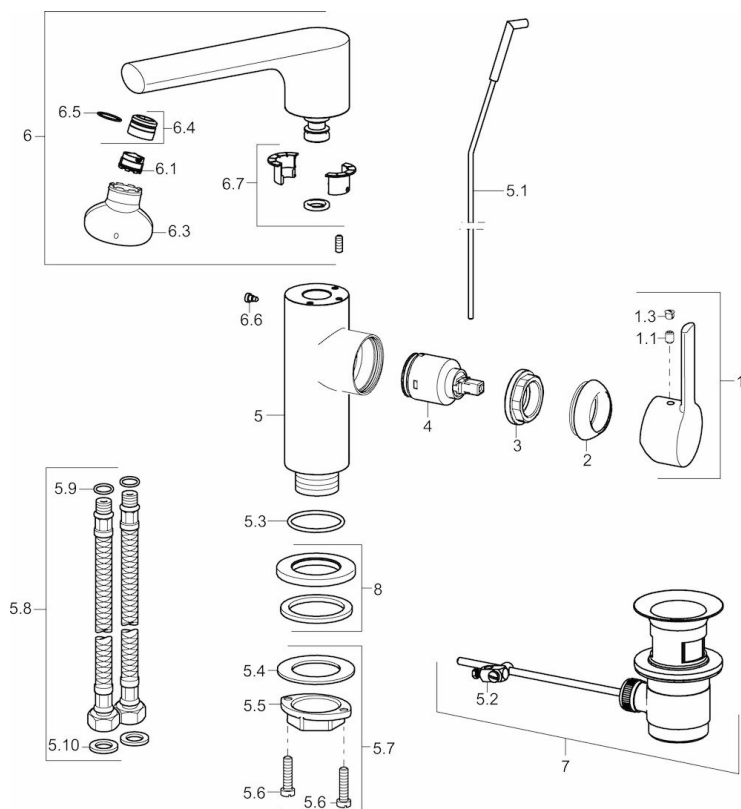

EAN: 4015474263994
static.hansa.com/55342203

- Umývadlo
- Jednopáková s bočným ovládaním
- Stojanková
- Chróm
- Otočné výtokové rameno
- PCA® - aerátor s konštantným prietokom vody aj pri kolísaní tlaku, CACHE® - zapustený aerátor umiestnený priamo vo výtokovom ramene
- Jedna ovládacia páka / rukoväť, Páka so symbolom teplej a studenej vody
- Filter, filtre na nečistoty, ø 25 mm keramická kartuša pre ovládanie teploty a prietoku vody
- Flexibilné pripojovacie hadičky
- Telo batérie z mosadze DZR
- Bez odtokovej garnitúry, Bez otvoru na tiahlo

Technické údaje

Vlastnosti prietoku

Prietok pri tlaku 3 bar (s ovládačom prietoku)	6.0 l/min
Pokles tlaku pri prietoku (0,1 l/s)	2 bar

Technické vlastnosti

Veľkosť DN (menovitý rozmer)	DN15
Dodávka teplej vody	max. +80°C
Pracovný tlak	1-10 bar
Spojovacia veľkosť	G3/8
Projection	115 mm
Materiál	Mosadz

Predpisy

Norma EN	EN 817
Trieda hlučnosti	I (ISO 3822)

Schválenia a Prehlásenia

ABP	P-IX 29921/10
-----	----------------------

Náhradné diely

SP55262203

Název	Kód
1 Ovládacia rukoväť, 2,5	59913985
1.1 Skrutka, M5x8, SW2.5	59904755
1.3 Záslepka Sivá	59912112
2 Krytka	59913957
3 Pritlačná matica, M32x1, SW24	59913958
4 Kartuš, 2,5	59913914
5.1 Ovládacie tiahlo	59913959
5.2 Spojovací diel tiahla	59904624
5.3 O-kružok, 35x2.5	59905020
5.7 Upevňovací set	59913371
5.8 Flexibilná hadička, L=430, G3/8-M8x1	59913964
5.9 O-kružok, 6x1.4	59913266
5.10 Tesnenie, 9.5x14.4x2	59912551
6 Swivel spout with ejector	59913986
6.1 Aerátor, M18.5x1, TJ	59913366
6.3 Kľúč k perlátora, M18.5	59913367
6.4 Fitting ring for aerator	59913654
6.6 Skrutka, M4x7	59902075
6.7 Tesnenie sada	59911884
7 Vypúšťací ventil umývadla	59904620
8 Kryt príruby, d 55 mm	59913963