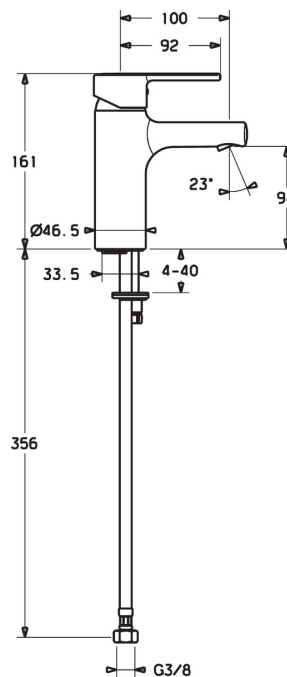

Technické údaje

Vlastnosti prietoku

Prietok pri tlaku 3 bar (s ovládačom prietoku)	6.0 l/min
Pokles tlaku pri prietoku (0,1 l/s)	2 bar

Technické vlastnosti

Veľkosť DN (menovitý rozmer)	DN15
Dodávka teplej vody	max. +80°C
Pracovný tlak	1-10 bar
Spojovacia veľkosť	G3/8
Projection	100 mm
Materiál	Mosadz

Predpisy

Norma EN	EN 817
Trieda hlučnosti	I (ISO 3822)

Schválenia a Prehlásenia

DVGW	NW-6506CN0310
ABP	P-IX 28930/IO

Náhradné diely

SP03092273

Název	Kód
1 Ovládacia rukoväť	59913761
1.1 Skrutka, M5x8, SW2.5	59904755
1.3 Vymedzovacia vložka	59913762
2 Krytka, 33x3 mm	59912504
3 Pritlačná matica, M40x1, SW30	59913210
4 Kartuš, 3.5 Eco	59912324
4 Kartuš, 3.5 Classic	59913075
4.1 Temperature adjustment limiter	59912325
4.3 O-kružok, d 28.24x2.62	59912590
4.4 O-kružok, d 10.10x1.60	59905072
5.1 Ovládacie tiahlo	59913652
5.2 Spojovací diel tiahla	59904624
5.3 Gumové tesnenie	59914591
5.5 Fixing plate	59904765
5.6 Skrutka, M8x1, SW13	59904766
5.7 Upevňovací set	59910749
5.8 Flexibilná hadička, L=430, G3/8-M10x1 RH	59913213
5.9 Flexibilná hadička, L=430, G3/8-M10x1	59912515
5.10 O-kružok, d 7.65x1.78	59902337
5.11 Tesnenie, 9.5x14.4x2	59912551
5.14 Upevňovacia skrutka, M8x1, L=140	59912474
6 Aerátor, M18.5x1, TJ	59913366
6.1 Fitting ring for aerator	59913654
6.4 Kľúč k perlátora, M18.5	59913367
7 Vypúšťací ventil umývadla	59904620
N.I. Kľúč, SW30/34	59912108
N.I. Kryt príruby, d 55 mm	59913471