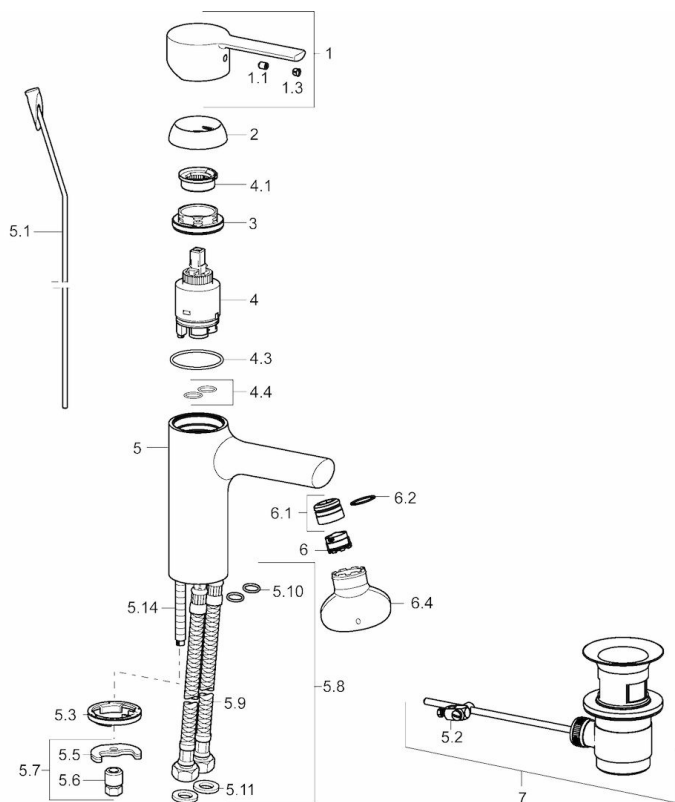

Technické údaje

Vlastnosti prietoku

Prietok pri tlaku 3 bar (s ovládačom prietoku)	6.0 l/min
Pokles tlaku pri prietoku (0,1 l/s)	2 bar

Technické vlastnosti

Veľkosť DN (menovitý rozmer)	DN15
Dodávka teplej vody	max. +80°C
Pracovný tlak	1-10 bar
Spojovacia veľkosť	G3/8
Projection	100 mm
Materiál	Mosadz

Predpisy

Norma EN	EN 817
Trieda hlučnosti	I (ISO 3822)

Schválenia a Prehlásenia

DVGW	NW-6506CN0310
ABP	P-IX 28930/IO

Náhradné diely

SP03092273

Název	Kód
1 Ovládacia rukoväť	59913761
1.1 Skrutka, M5x8, SW2.5	59904755
1.3 Vymedzovacia vložka	59913762
2 Krytka, 33x3 mm	59912504
3 Pritlačná matica, M40x1, SW30	59913210
4 Kartuš, 3.5 Eco	59912324
4 Kartuš, 3.5 Classic	59913075
4.1 Temperature adjustment limiter	59912325
4.3 O-kružok, d 28.24x2.62	59912590
4.4 O-kružok, d 10.10x1.60	59905072
5.1 Ovládacie tiahlo	59913652
5.2 Spojovací diel tiahla	59904624
5.3 Gumové tesnenie	59914591
5.5 Fixing plate	59904765
5.6 Skrutka, M8x1, SW13	59904766
5.7 Upevňovací set	59910749
5.8 Flexibilná hadička, L=430, G3/8-M10x1 RH	59913213
5.9 Flexibilná hadička, L=430, G3/8-M10x1	59912515
5.10 O-kružok, d 7.65x1.78	59902337
5.11 Tesnenie, 9.5x14.4x2	59912551
5.14 Upevňovacia skrutka, M8x1, L=140	59912474
6 Aerátor, M18.5x1, TJ	59913366
6.1 Fitting ring for aerator	59913654
6.4 Kľúč k perlátora, M18.5	59913367
7 Vypúšťací ventil umývadla	59904620
N.I. Kľúč, SW30/34	59912108
N.I. Kryt príruby, d 55 mm	59913471