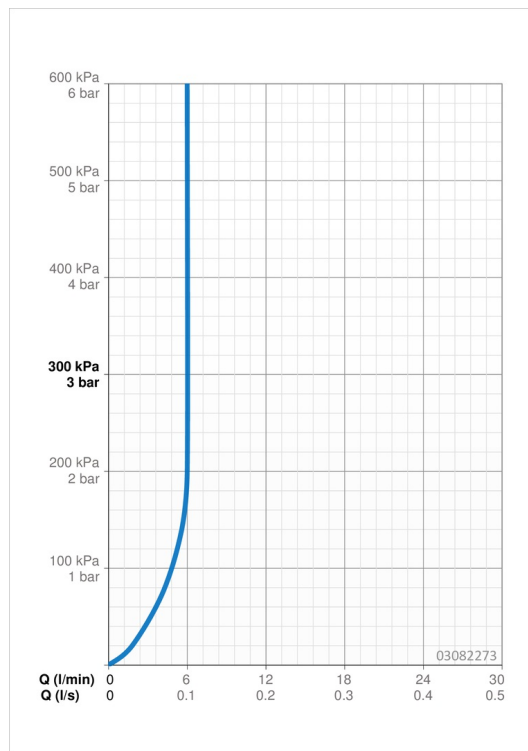

EAN: 4015474212589
static.hansa.com/03082273

- Umývadlo
- Jednopáková
- Stojanková
- Chróm
- Pevné výtokové rameno
- PCA® - aerátor s konštantným prietokom vody aj pri kolísaní tlaku, CACHE® - zapustený aerátor umiestnený priamo vo výtokovom ramene
- Páka so symbolom teplej a studenej vody, Jedna ovládacia páka / rukoväť
- Funkcie pre nastavenie maximálnej teploty a prietoku vody, Nastaviteľný obmedzovač teploty vody (súčasť dodávky, možnosť dodatočnej inštalácie)
- ø 35 mm keramická kartuša pre ovládanie teploty a prietoku vody
- Flexibilné pripojovacie hadičky
- Telo batérie z mosadze DZR, Montážny systém Rapid
- Bez odtokovej garnitúry, Bez otvoru na tiahlo

Technické údaje

Vlastnosti prietoku

Prietok pri tlaku 3 bar (s ovládačom prietoku)	6.0 l/min
Pokles tlaku pri prietoku (0,1 l/s)	2 bar

Technické vlastnosti

Veľkosť DN (menovitý rozmer)	DN15
Dodávka teplej vody	max. +80°C
Pracovný tlak	1-10 bar
Spojovacia veľkosť	G3/8
Projection	100 mm
Materiál	Mosadz

Predpisy

Norma EN	EN 817
Trieda hlučnosti	I (ISO 3822)

Schválenia a Prehlásenia

DVGW	NW-6506CN0310
ABP	P-IX 28930/IO