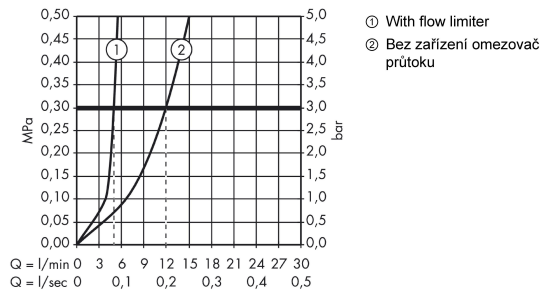

Technologie**Obrázek výrobku****Kótovaný výkres**

Logis

Páková umyvadlová baterie pod omítku, montáž na stěnu, s výtokem 19,5 cm

Povrchové úpravy: **chrom** Číslo položky: **71220000**

Průtokový diagram

Logis