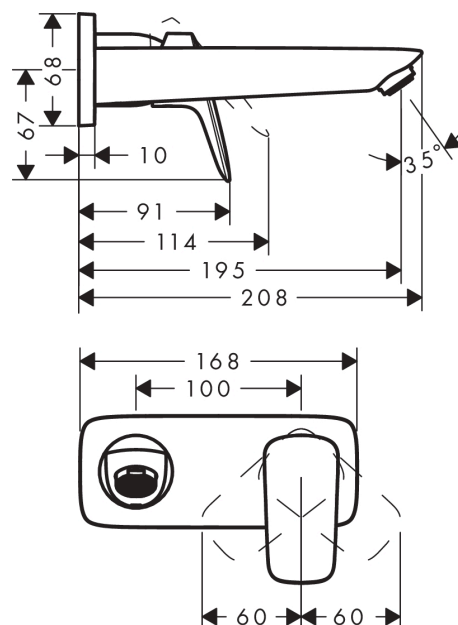

Logis**Páková umyvadlová baterie pod omítku, montáž na stěnu, s výtokem 19,5 cm**Povrchové úpravy: **chrom** Číslo položky: **71220000****Popis****Vlastnosti**

- obsahuje: páková umyvadlová baterie pod omítku, pro montáž na stěnu, odtoková souprava
- varianta rukojeti: páčka
- výtok 195 mm
- druh proudu: normální proud
- maximální průtok při 0,3 MPa: 5 l/min
- vhodné pro průtokový ohřívač
- neuzavíratelný odtokový ventil s mřížkou
- materiál odtokové soupravy: kov
- způsob připojení: základní těleso
- rozměr přívodů: DN15
- rukojeť je možné umístit vpravo nebo vlevo, podle instalace základního tělesa
- třída hlučnosti: I
- není součástí: základní těleso

Technologie**Obrázek výrobku****Kótovaný výkres**

Logis

Páková umyvadlová baterie pod omítku, montáž na stěnu, s výtokem 19,5 cm

Povrchové úpravy: **chrom** Číslo položky: **71220000**

Průtokový diagram

Logis

Páková umyvadlová baterie pod omítku, montáž na stěnu, s výtokem 19,5 cm

Povrchové úpravy: chrom Číslo položky: 71220000

Příklad montáže