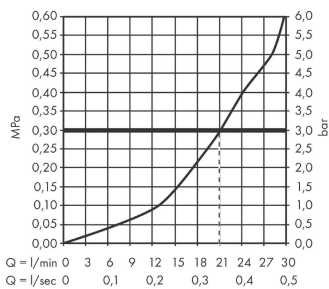

Vanový výtok

Povrchové úpravy: **chrom** Číslo položky: **71410000**

Popis

Vlastnosti

- s rozetou
- výtok 195 mm
- instalace na stěnu
- druh proudu: normální proud
- součásti dodávky: vanový výtok, rozeta, montážní návod
- počet spotřebičů: 1 spotřebič

Technologie

Obrázek výrobku

Kótovaný výkres

Průtokový diagram

Spotřební hodnoty byly v praxi měřeny na příslušných armaturách (termostat/baterie/podomítkový ventil).