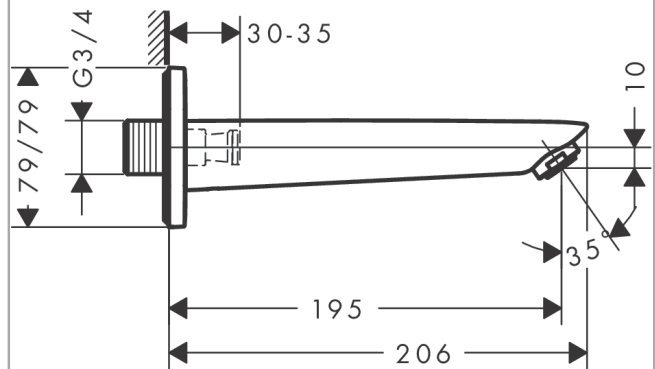

Vanový výtok

Povrchové úpravy: **chrom** Číslo položky: **71410000**

Popis

Vlastnosti

- s rozetou
- výtok 195 mm
- instalace na stěnu
- druh proudu: normální proud
- součásti dodávky: vanový výtok, rozeta, montážní návod
- počet spotřebičů: 1 spotřebič

Technologie

Obrázek výrobku

Kótovaný výkres

Průtokový diagram

Spotřební hodnoty byly v praxi měřeny na příslušných armaturách (termostat/baterie/podomítkový ventil).