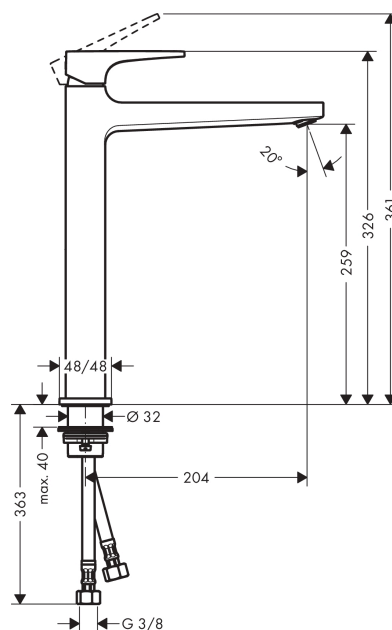

Metropol

Baterie 260 s třmenovou pákou, pro umyvadlové mísy, s odtokovou soupravou Push-Open

Povrchové úpravy: **chrom** Číslo položky: **74512000**

Popis

Vlastnosti

- obsahuje: páková umyvadlová baterie, odtoková souprava
- ComfortZone 260
- varianta rukojeti: páčka
- výtok 204 mm
- druh proudu: normální proud
- maximální průtok při 0,3 MPa: 5 l/min
- vhodné pro průtokový ohřívač
- odtoková souprava push-open (ovládání zatlačením na zátku, pro umyvadlo s přepadem)
- materiál odtokové soupravy: kov
- způsob připojení: převlečné matky G 3/8
- rozměr přívodů: DN15

Technologie

Ocenění za design

Obrázek výrobku

Kótovaný výkres

Průtokový diagram