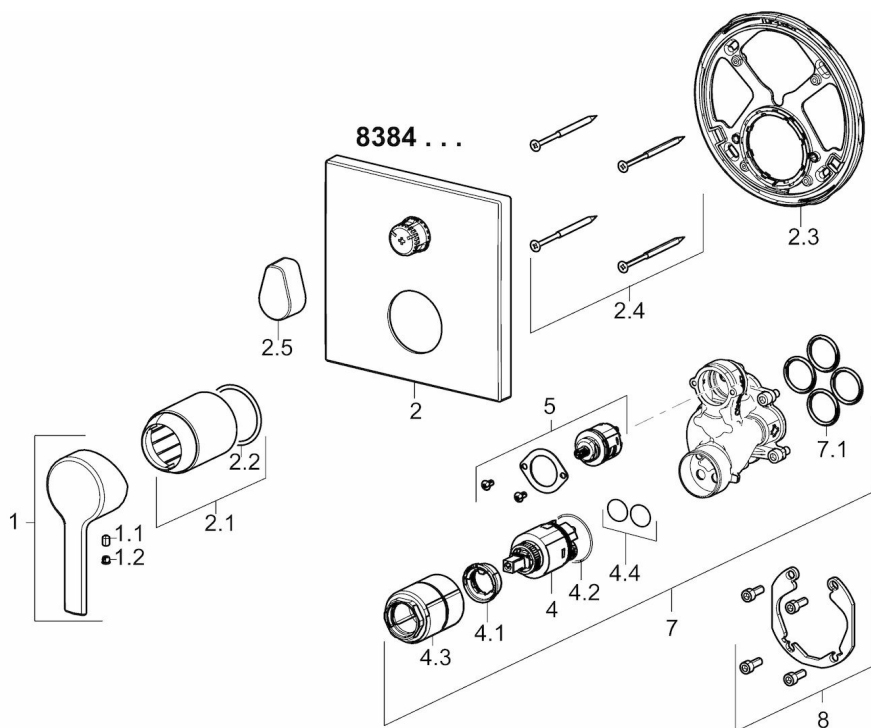

EAN: 4015474287068
static.hansa.com/83849583

- Sprcha a vaňa
- Jednopaková, Sada pre konečnú montáž
- Podomietková inštalácia
- Chróm
- Jedna ovládací páka / rukoväť, Páka so symbolom teplej a studenej vody
- Otočný prepínač
- Funkcie pre nastavenie maximálnej teploty a prietoku vody, Nastaviteľný obmedzovač teploty vody (súčasť dodávky, možnosť dodatočnej inštalácie)
- \varnothing 35 mm keramická kartuša pre ovládanie teploty a prietoku vody
- Telo batérie z mosadze DZR
- Squarewallrosette, FunctionUnitFixedWithScrews, BLUECLICK, BLUETUNE

Trieda hlučnosti **I (ISO 3822)**

Schválenia a Prehlásenia

DVGW **DW-6506CS0196**

SVGW **1805-6754**

ACS **16 ACC LY 696**

Náhradné diely

SP83849583

Název	Kód
1 Ovládacia rukoväť	59913761
1.1 Skrutka, M5x8, SW2.5	59904755
1.2 Vymedzovacia vložka	59913762
2 Kryt príruby	59914309
2.1 Ružice	59912511
2.2 O-krúžok, 41x3	59913215
2.3 Fixing part	59914307
2.4 Skrutka, M4.5x80	59912890
2.5 Rukoväť	59914576
4 Kartuš, 3.5 Classic	59913075
4.1 Temperature adjustment limiter	59912325
4.2 O-krúžok, d 28.24x2.62	59912590
4.3 Skrutka rukáv, M38x1	59912115
4.4 O-krúžok, d 10.10x1.60	59905072
5 Prepínač/Regulátor	59914183
7 Funkčná jednotka, 3.5	59914299
7.1 O-krúžok, 23.47x2.62	59914304
8 Montážny kit	59914186
N.I. Upevňovacia skrutka, M6x13	59914657
N.I. Nadstavňý segment, 15 mm, 150x150 mm	59914192
N.I. Adaptér, H/C reversed	59914184
N.I. Nadstavňý segment, 15 mm	59914182
N.I. Prepínač, 120°	59914655
N.I. Skrutkovač, 5 mm	59914334