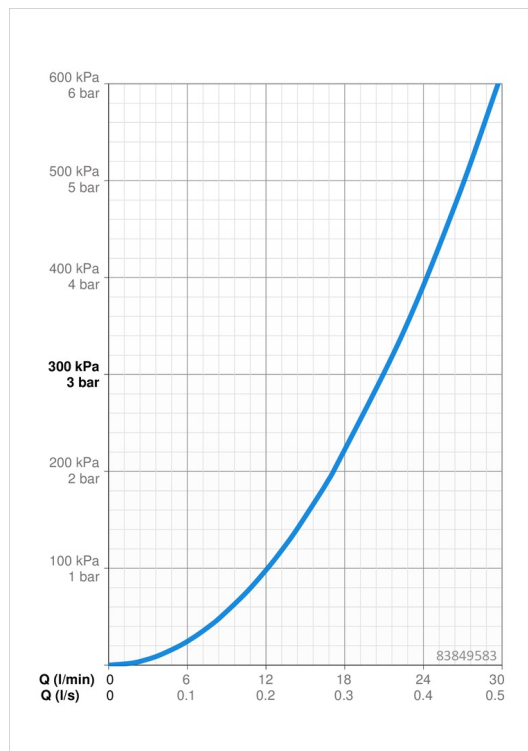

EAN: 4015474287068
static.hansa.com/83849583

- Sprcha a vaňa
- Jednopaková, Sada pre konečnú montáž
- Podomietková inštalácia
- Chróm
- Jedna ovládací páka / rukoväť, Páka so symbolom teplej a studenej vody
- Otočný prepínač
- Funkcie pre nastavenie maximálnej teploty a prietoku vody, Nastaviteľný obmedzovač teploty vody (súčasť dodávky, možnosť dodatočnej inštalácie)
- $\varnothing$ 35 mm keramická kartuša pre ovládanie teploty a prietoku vody
- Telo batérie z mosadze DZR
- Squarewallrosette, FunctionUnitFixedWithScrews, BLUECLICK, BLUETUNE

Technické údaje

Vlastnosti prietoku

Prietok pri tlaku 3 bar **21.0 / 21.0 l/min**

Technické vlastnosti

Dodávka teplej vody **max. +80°C**

Pracovný tlak **0.5-10 bar**

Predpisy

Norma EN **EN 817**

Trieda hlučnosti **I (ISO 3822)**

Schválenia a Prehlásenia

DVGW **DW-6506CS0196**

SVGW **1805-6754**

ACS **16 ACC LY 696**