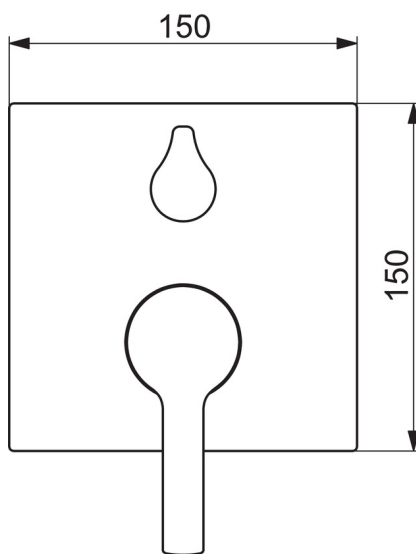

EAN: 4015474287068
static.hansa.com/83849583

- Sprcha a vaňa
- Jednopaková, Sada pre konečnú montáž
- Podomietková inštalácia
- Chróm
- Jedna ovládací páka / rukoväť, Páka so symbolom teplej a studenej vody
- Otočný prepínač
- Funkcie pre nastavenie maximálnej teploty a prietoku vody, Nastaviteľný obmedzovač teploty vody (súčasť dodávky, možnosť dodatočnej inštalácie)
- \varnothing 35 mm keramická kartuša pre ovládanie teploty a prietoku vody
- Telo batérie z mosadze DZR
- Squarewallrosette, FunctionUnitFixedWithScrews, BLUECLICK, BLUETUNE

Trieda hlučnosti **I (ISO 3822)**

Schválenia a Prehlásenia

DVGW **DW-6506CS0196**

SVGW **1805-6754**

ACS **16 ACC LY 696**

Náhradné diely

SP83849583

Název	Kód
1 Ovládacia rukoväť	59913761
1.1 Skrutka, M5x8, SW2.5	59904755
1.2 Vymedzovacia vložka	59913762
2 Kryt príruby	59914309
2.1 Ružice	59912511
2.2 O-krúžok, 41x3	59913215
2.3 Fixing part	59914307
2.4 Skrutka, M4.5x80	59912890
2.5 Rukoväť	59914576
4 Kartuš, 3.5 Classic	59913075
4.1 Temperature adjustment limiter	59912325
4.2 O-krúžok, d 28.24x2.62	59912590
4.3 Skrutka rukáv, M38x1	59912115
4.4 O-krúžok, d 10.10x1.60	59905072
5 Prepínač/Regulátor	59914183
7 Funkčná jednotka, 3.5	59914299
7.1 O-krúžok, 23.47x2.62	59914304
8 Montážny kit	59914186
N.I. Upevňovacia skrutka, M6x13	59914657
N.I. Nadstavňý segment, 15 mm, 150x150 mm	59914192
N.I. Adaptér, H/C reversed	59914184
N.I. Nadstavňý segment, 15 mm	59914182
N.I. Prepínač, 120°	59914655
N.I. Skrutkovač, 5 mm	59914334