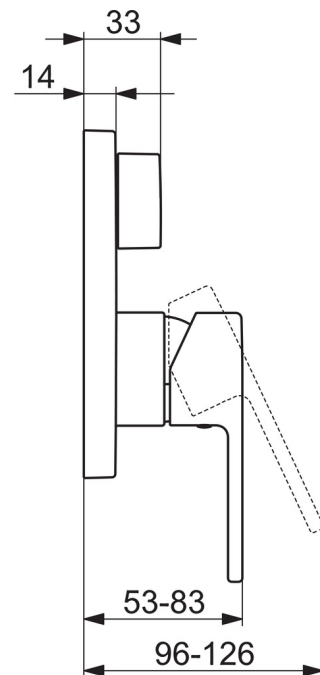

EAN: 4015474287068
static.hansa.com/83849583

- Sprcha a vaňa
- Jednopaková, Sada pre konečnú montáž
- Podomietková inštalácia
- Chróm
- Jedna ovládací páka / rukoväť, Páka so symbolom teplej a studenej vody
- Otočný prepínač
- Funkcie pre nastavenie maximálnej teploty a prietoku vody, Nastaviteľný obmedzovač teploty vody (súčasť dodávky, možnosť dodatočnej inštalácie)
- \varnothing 35 mm keramická kartuša pre ovládanie teploty a prietoku vody
- Telo batérie z mosadze DZR
- Squarewallrosette, FunctionUnitFixedWithScrews, BLUECLICK, BLUETUNE

Trieda hlučnosti **I (ISO 3822)**

Schválenia a Prehlásenia

DVGW **DW-6506CS0196**

SVGW **1805-6754**

ACS **16 ACC LY 696**

Náhradné diely

SP83849583

Název	Kód
1 Ovládacia rukoväť	59913761
1.1 Skrutka, M5x8, SW2.5	59904755
1.2 Vymedzovacia vložka	59913762
2 Kryt príruby	59914309
2.1 Ružice	59912511
2.2 O-krúžok, 41x3	59913215
2.3 Fixing part	59914307
2.4 Skrutka, M4.5x80	59912890
2.5 Rukoväť	59914576
4 Kartuš, 3.5 Classic	59913075
4.1 Temperature adjustment limiter	59912325
4.2 O-krúžok, d 28.24x2.62	59912590
4.3 Skrutka rukáv, M38x1	59912115
4.4 O-krúžok, d 10.10x1.60	59905072
5 Prepínač/Regulátor	59914183
7 Funkčná jednotka, 3.5	59914299
7.1 O-krúžok, 23.47x2.62	59914304
8 Montážny kit	59914186
N.I. Upevňovacia skrutka, M6x13	59914657
N.I. Nadstavňý segment, 15 mm, 150x150 mm	59914192
N.I. Adaptér, H/C reversed	59914184
N.I. Nadstavňý segment, 15 mm	59914182
N.I. Prepínač, 120°	59914655
N.I. Skrutkovač, 5 mm	59914334