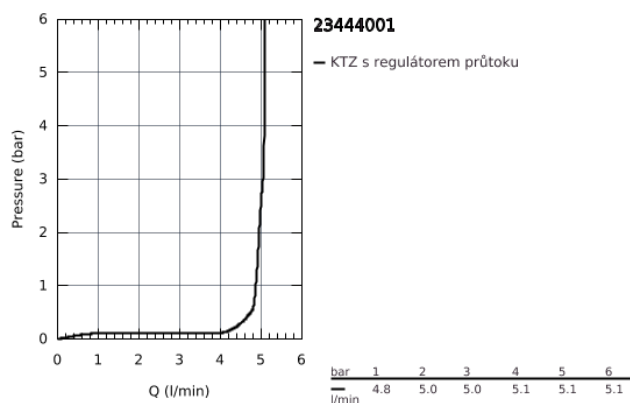

23 444 001 LINEARE UMYVADLOVÁ DVOUOTVOROVÁ BATERIE, VELIKOST L

POPIS PRODUKTU

- montáž na stěnu
- sada pro kompletní instalaci pomocí podomítkového tělesa
- 32 635 000
- bez podomítkového tělesa
- kovová rozeta
- kovová ovládací páka
- GROHE StarLight chromový povrch
- GROHE EcoJoy perlátor 5,7 l/min
- GROHE AquaGuide nastavitelný perlátor
- rozteč 110 mm
- rozpětí 207 mm
- doporučený minimální tlak vody 1,0 bar

23 444 001 LINEARE UMYVADLOVÁ DVOUOTVOROVÁ BATERIE, VELIKOST L

NÁHRADNÍ DÍLY

- 1: Kompletní páka (Č. obj. 46982000)
- 2: Regulátor proudu (Č. obj. 46837000)
- 3: Prodloužení (Č. obj. 46943000)*

* Volitelné příslušenství