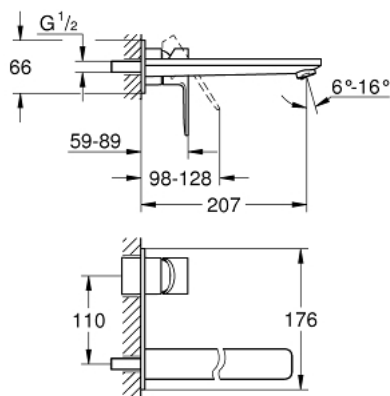

23 444 001 LINEARE UMYVADLOVÁ DVOUOTVOROVÁ BATERIE, VELIKOST L

POPIS PRODUKTU

- montáž na stěnu
- sada pro kompletní instalaci pomocí podomítkového tělesa
- 32 635 000
- bez podomítkového tělesa
- kovová rozeta
- kovová ovládací páka
- GROHE StarLight chromový povrch
- GROHE EcoJoy perlátor 5,7 l/min
- GROHE AquaGuide nastavitelný perlátor
- rozteč 110 mm
- rozpětí 207 mm
- doporučený minimální tlak vody 1,0 bar

23 444 001 LINEARE UMYVADLOVÁ DVOUOTVOROVÁ BATERIE, VELIKOST L

NÁHRADNÍ DÍLY

- 1: Kompletní páka (Č. obj. 46982000)
- 2: Regulátor proudu (Č. obj. 46837000)
- 3: Prodloužení (Č. obj. 46943000)*

* Volitelné příslušenství