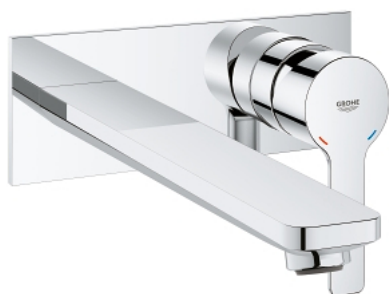

23 444 001 LINEARE UMYVADLOVÁ DVOUOTVOROVÁ BATERIE, VELIKOST L

POPIS PRODUKTU

- montáž na stěnu
- sada pro kompletní instalaci pomocí podomítkového tělesa
- 32 635 000
- bez podomítkového tělesa
- kovová rozeta
- kovová ovládací páka
- GROHE StarLight chromový povrch
- GROHE EcoJoy perlátor 5,7 l/min
- GROHE AquaGuide nastavitelný perlátor
- rozteč 110 mm
- rozpětí 207 mm
- doporučený minimální tlak vody 1,0 bar

23 444 001 LINEARE UMYVADLOVÁ DVOUOTVOROVÁ BATERIE, VELIKOST L

NÁHRADNÍ DÍLY

- 1: Kompletní páka (Č. obj. 46982000)
- 2: Regulátor proudu (Č. obj. 46837000)
- 3: Prodloužení (Č. obj. 46943000)*

* Volitelné příslušenství