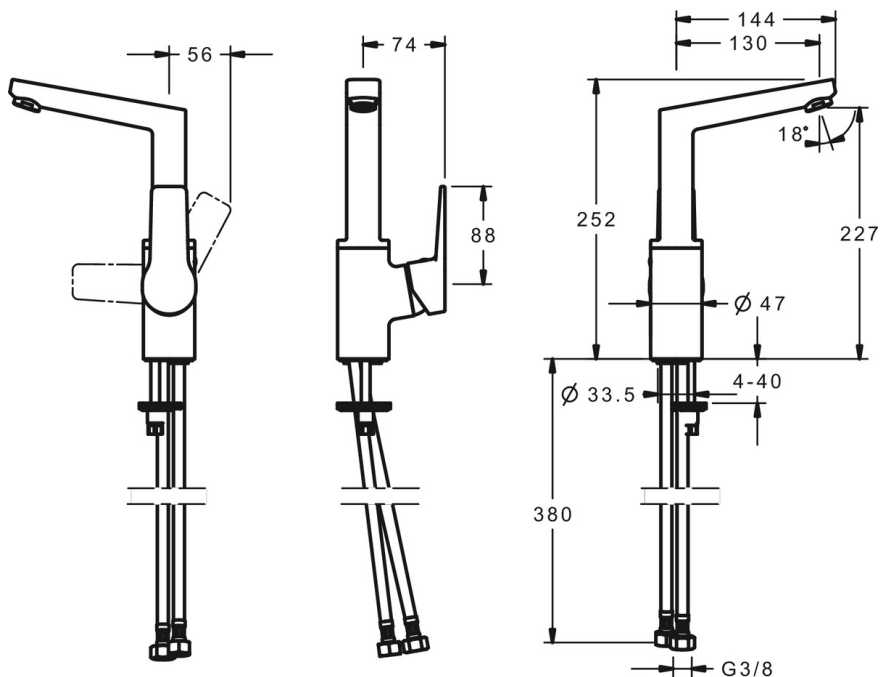

EAN: 4015474274785
static.hansa.com/09552203

- Umývadlo
- Jednopáková s bočným ovládaním
- Stojanková
- Chróm
- Otočné výtokové rameno
- PCA® - aerátor s konštantným prietokom vody aj pri kolísaní tlaku
- Páka so symbolom teplej a studenej vody, Jedna ovládacia páka / rukoväť
- Funkcie pre nastavenie maximálnej teploty a prietoku vody, Nastaviteľný obmedzovač teploty vody (súčasť dodávky, možnosť dodatočnej inštalácie)
- \varnothing 35 mm keramická kartuša pre ovládanie teploty a prietoku vody
- Flexibilné pripojovacie hadičky
- Telo batérie z mosadze DZR, Montážny systém Rapid
- Bez odtokovej garnitúry, Bez otvoru na tiahlo

Technické údaje

Vlastnosti prietoku

Prietok pri tlaku 3 bar (s ovládačom prietoku) **6.0 l/min**

Technické vlastnosti

Veľkosť DN (menovitý rozmer) **DN15**
 Dodávka teplej vody **max. +80°C**
 Pracovný tlak **0.5-10 bar**
 Spojovacia veľkosť **G3/8**
 Projection **130 mm**
 Materiál **Mosadz**

Predpisy

Norma EN **EN 817**
 Trieda hlučnosti **I (ISO 3822)**

Schválenia a Prehlásenia

DVGW **NW-6506CQ0410**
 ABP **P-IX 29059/IO**
 CSTB **322-M1-20/1**

Náhradné diely

SP09542203

	Názov	Kód
1	Ovládacia rukoväť	59914199
1	Ovládacia rukoväť	59914200
1.1	Skrutka, M5x8, SW2.5	59904755
1.3	Záslepka Sivá	59912112
2	Krytka, 33x3 mm	59912504
3	Prítlačná matica, M40x1, SW30	59913210
4	Kartuš, 3.5 Classic	59913075
4.1	Temperature adjustment limiter	59912325
5.1	Ovládacie tlačlo	59913652
5.2	Spojovací diel tlačla	59904624
5.3	Gumové tesnenie	59914591
5.4	Upevňovací set	59910749
5.5	Flexibilná hadička, L=430, G3/8-M8x1	59913964
5.6	Tesnenie, 9.5x14.4x2	59912551
5.7	Upevňovacia skrutka, M8x1, L=140	59912474
6	Výtokové rameno	59914201
6.1	Aerator, M24x1, 6 l/min	59913727
6.2	Upevňovacia skrutka, M4x8	59913989
6.3	Tesnenie sada	59911884
6.4	Vymedzovacia vložka	59911840
6.5	Skrutka, M4x7	59902075
7	Vypúšťací ventil umývadla	59904620
7	Vypúšťací ventil umývadla, (2019-)	59914764