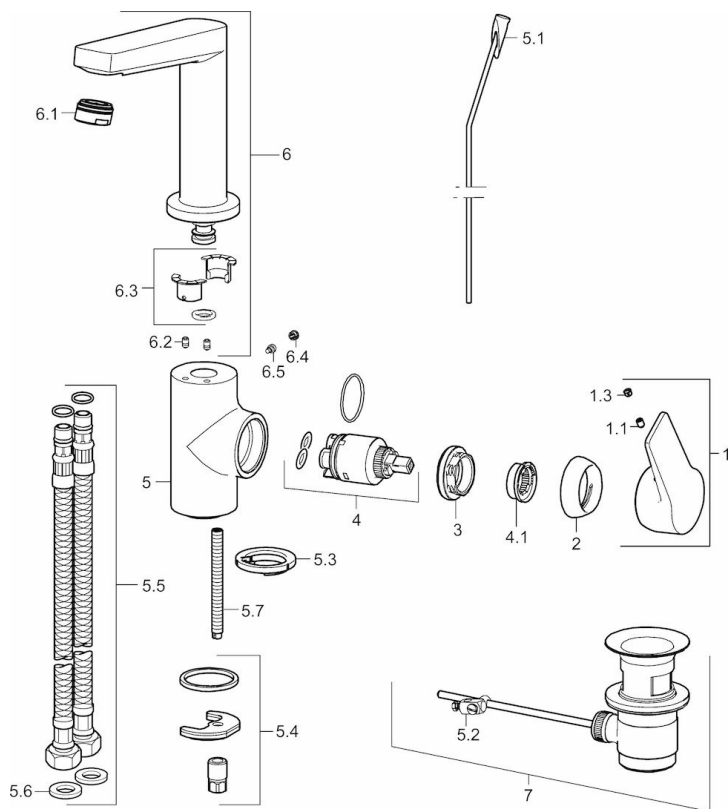

EAN: 4015474274785
static.hansa.com/09552203

- Umývadlo
- Jednopáková s bočným ovládaním
- Stojanková
- Chróm
- Otočné výtokové rameno
- PCA® - aerátor s konštantným prietokom vody aj pri kolísaní tlaku
- Páka so symbolom teplej a studenej vody, Jedna ovládacia páka / rukoväť
- Funkcie pre nastavenie maximálnej teploty a prietoku vody, Nastaviteľný obmedzovač teploty vody (súčasť dodávky, možnosť dodatočnej inštalácie)
- \varnothing 35 mm keramická kartuša pre ovládanie teploty a prietoku vody
- Flexibilné pripojovacie hadičky
- Telo batérie z mosadze DZR, Montážny systém Rapid
- Bez odtokovej garnitúry, Bez otvoru na tiahlo

Technické údaje

Vlastnosti prietoku

Prietok pri tlaku 3 bar (s ovládačom prietoku) **6.0 l/min**

Technické vlastnosti

Veľkosť DN (menovitý rozmer) **DN15**
 Dodávka teplej vody **max. +80°C**
 Pracovný tlak **0.5-10 bar**
 Spojovacia veľkosť **G3/8**
 Projection **130 mm**
 Materiál **Mosadz**

Predpisy

Norma EN **EN 817**
 Trieda hlučnosti **I (ISO 3822)**

Schválenia a Prehlásenia

DVGW **NW-6506CQ0410**
 ABP **P-IX 29059/IO**
 CSTB **322-M1-20/1**

Náhradné diely

SP09542203

	Názov	Kód
1	Ovládacia rukoväť	59914199
1	Ovládacia rukoväť	59914200
1.1	Skrutka, M5x8, SW2.5	59904755
1.3	Záslepka Sivá	59912112
2	Krytka, 33x3 mm	59912504
3	Prítlačná matica, M40x1, SW30	59913210
4	Kartuš, 3.5 Classic	59913075
4.1	Temperature adjustment limiter	59912325
5.1	Ovládacie tlačlo	59913652
5.2	Spojovací diel tlačla	59904624
5.3	Gumové tesnenie	59914591
5.4	Upevňovací set	59910749
5.5	Flexibilná hadička, L=430, G3/8-M8x1	59913964
5.6	Tesnenie, 9.5x14.4x2	59912551
5.7	Upevňovacia skrutka, M8x1, L=140	59912474
6	Výtokové rameno	59914201
6.1	Aerator, M24x1, 6 l/min	59913727
6.2	Upevňovacia skrutka, M4x8	59913989
6.3	Tesnenie sada	59911884
6.4	Vymedzovacia vložka	59911840
6.5	Skrutka, M4x7	59902075
7	Vypúšťací ventil umývadla	59904620
7	Vypúšťací ventil umývadla, (2019-)	59914764