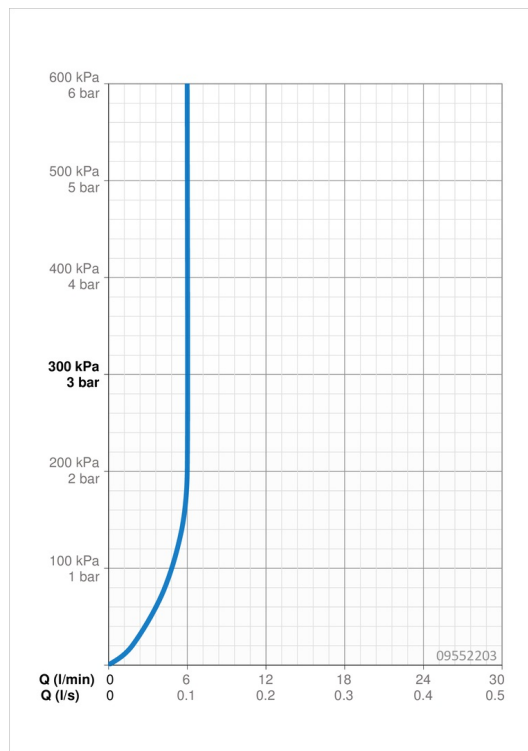

EAN: 4015474274785
static.hansa.com/09552203

- Umývadlo
- Jednopáková s bočným ovládaním
- Stojanková
- Chróm
- Otočné výtokové rameno
- PCA® - aerátor s konštantným prietokom vody aj pri kolísaní tlaku
- Páka so symbolom teplej a studenej vody, Jedna ovládacia páka / rukoväť
- Funkcie pre nastavenie maximálnej teploty a prietoku vody, Nastaviteľný obmedzovač teploty vody (súčasť dodávky, možnosť dodatočnej inštalácie)
- \varnothing 35 mm keramická kartuša pre ovládanie teploty a prietoku vody
- Flexibilné pripojovacie hadičky
- Telo batérie z mosadze DZR, Montážny systém Rapid
- Bez odtokovej garnitúry, Bez otvoru na tiahlo

Technické údaje

Vlastnosti prietoku

Prietok pri tlaku 3 bar (s ovládačom prietoku) **6.0 l/min**

Technické vlastnosti

Veľkosť DN (menovitý rozmer) **DN15**
 Dodávka teplej vody **max. +80°C**
 Pracovný tlak **0.5-10 bar**
 Spojovacia veľkosť **G3/8**
 Projection **130 mm**
 Materiál **Mosadz**

Predpisy

Norma EN **EN 817**
 Trieda hlučnosti **I (ISO 3822)**

Schválenia a Prehlásenia

DVGW **NW-6506CQ0410**
 ABP **P-IX 29059/IO**
 CSTB **322-M1-20/1**

Náhradné diely

SP09542203

	Názov	Kód
1	Ovládacia rukoväť	59914199
1	Ovládacia rukoväť	59914200
1.1	Skrutka, M5x8, SW2.5	59904755
1.3	Záslepka Sivá	59912112
2	Krytka, 33x3 mm	59912504
3	Prítlačná matica, M40x1, SW30	59913210
4	Kartuš, 3.5 Classic	59913075
4.1	Temperature adjustment limiter	59912325
5.1	Ovládacie tlačlo	59913652
5.2	Spojovací diel tlačla	59904624
5.3	Gumové tesnenie	59914591
5.4	Upevňovací set	59910749
5.5	Flexibilná hadička, L=430, G3/8-M8x1	59913964
5.6	Tesnenie, 9.5x14.4x2	59912551
5.7	Upevňovacia skrutka, M8x1, L=140	59912474
6	Výtokové rameno	59914201
6.1	Aerator, M24x1, 6 l/min	59913727
6.2	Upevňovacia skrutka, M4x8	59913989
6.3	Tesnenie sada	59911884
6.4	Vymedzovacia vložka	59911840
6.5	Skrutka, M4x7	59902075
7	Vypúšťací ventil umývadla	59904620
7	Vypúšťací ventil umývadla, (2019-)	59914764