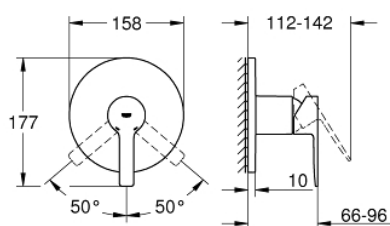

24 063 001 LINEARE PÁKOVÁ SPRCHOVÁ BATERIE

POPIS PRODUKTU

- sada pro kompletní instalaci pomocí podomítkového tělesa
- GROHE Rapido SmartBox 35 600/35 604
- keramická kartuše 46 mm s technologií GROHE SilkMove
- GROHE StarLight chromový povrch
- kování GROHE FastFixation s krytým těsněním a upevňovacími prvky
- kovový panel s možností dodatečného upevnění polohy až o 6°
- kovová ovládací páka
- průtok: výstup B nebo C = 30 l/min
- bez podomítkového tělesa

24 063 001 LINEARE PÁKOVÁ SPRCHOVÁ BATERIE

NÁHRADNÍ DÍLY

- 1: Kompletní páka (Č. obj. 46988000)
 - 2: Rozeta (Č. obj. 48428000)
 - 3: Montážní deska (Č. obj. 48439000)
 - 4: Kryt (Č. obj. 09038000)
 - 5: Kartuše (Č. obj. 46048000)
 - 6: Těsnění (Č. obj. 48360000)
 - 7: Omezovač teploty (Č. obj. 46375000)*
 - 8: Univerzální prodlužovací set, 25 mm (Č. obj. 14056000)*
 - 9: Univerzální prodlužovací set, 50 mm (Č. obj. 14057000)*
- * Volitelné příslušenství