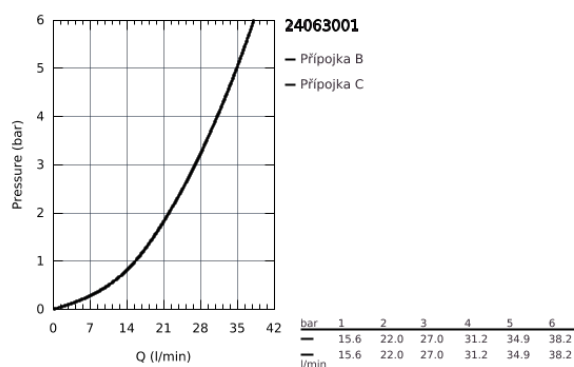

24 063 001 LINEARE PÁKOVÁ SPRCHOVÁ BATERIE

POPIS PRODUKTU

- sada pro kompletní instalaci pomocí podomítkového tělesa
- GROHE Rapido SmartBox 35 600/35 604
- keramická kartuše 46 mm s technologií GROHE SilkMove
- GROHE StarLight chromový povrch
- kování GROHE FastFixation s krytým těsněním a upevňovacími prvky
- kovový panel s možností dodatečného upevnění polohy až o 6°
- kovová ovládací páka
- průtok: výstup B nebo C = 30 l/min
- bez podomítkového tělesa