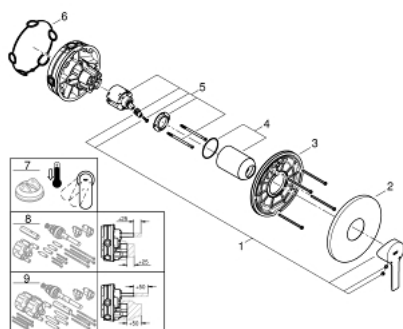

24 063 001 LINEARE PÁKOVÁ SPRCHOVÁ BATERIE

POPIS PRODUKTU

- sada pro kompletní instalaci pomocí podomítkového tělesa
- GROHE Rapido SmartBox 35 600/35 604
- keramická kartuše 46 mm s technologií GROHE SilkMove
- GROHE StarLight chromový povrch
- kování GROHE FastFixation s krytým těsněním a upevňovacími prvky
- kovový panel s možností dodatečného upevnění polohy až o 6°
- kovová ovládací páka
- průtok: výstup B nebo C = 30 l/min
- bez podomítkového tělesa

24 063 001 LINEARE PÁKOVÁ SPRCHOVÁ BATERIE

NÁHRADNÍ DÍLY

- 1: Kompletní páka (Č. obj. 46988000)
 - 2: Rozeta (Č. obj. 48428000)
 - 3: Montážní deska (Č. obj. 48439000)
 - 4: Kryt (Č. obj. 09038000)
 - 5: Kartuše (Č. obj. 46048000)
 - 6: Těsnění (Č. obj. 48360000)
 - 7: Omezovač teploty (Č. obj. 46375000)*
 - 8: Univerzální prodlužovací set, 25 mm (Č. obj. 14056000)*
 - 9: Univerzální prodlužovací set, 50 mm (Č. obj. 14057000)*
- * Volitelné příslušenství