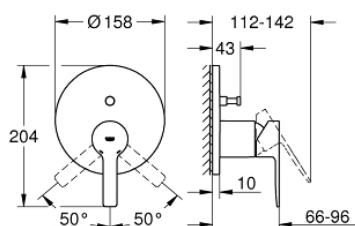

24 064 001 LINEARE PÁKOVÁ BATERIE S 2SMĚRNÝM PŘEPÍNAČEM

POPIS PRODUKTU

- sada pro kompletní instalaci pomocí podomítkového tělesa
- GROHE Rapido SmartBox 35 600/35 604
- keramická kartuše 46 mm s technologií GROHE SilkMove
- GROHE StarLight chromový povrch
- kování GROHE FastFixation s krytým těsněním a upevňovacími prvky
- kovový panel s možností dodatečného upevnění polohy až o 6°
- kovová ovládací páka
- automatický 2směrný přepínač
- průtok: výstup B = 27 l/min, výstup C = 27 l/min
- bez podomítkového tělesa

24 064 001 LINEARE PÁKOVÁ BATERIE S 2SMĚRNÝM PŘEPÍNAČEM

NÁHRADNÍ DÍLY

- 1: Kompletní páka (Č. obj. 46988000)
 - 2: Rozeta (Č. obj. 48429000)
 - 3: Montážní deska (Č. obj. 48440000)
 - 4: Kryt (Č. obj. 09038000)
 - 5: Přepínání (Č. obj. 48442000)
 - 6: Kartuše (Č. obj. 46048000)
 - 7: Zpětná klapka (Č. obj. 49085000)
 - 8: Těsnění (Č. obj. 48360000)
 - 9: Omezovač teploty (Č. obj. 46375000)*
 - 10: Kombinace proti zpětnému toku (DIN-EN1717) (Č. obj. 14055000)*
 - 11: Univerzální prodlužovací set, 25 mm (Č. obj. 14056000)*
 - 12: Přepínání (Č. obj. 48444000)*
 - 13: Univerzální prodlužovací set, 50 mm (Č. obj. 14057000)*
 - 14: Přepínání (Č. obj. 48445000)*
- * Volitelné příslušenství