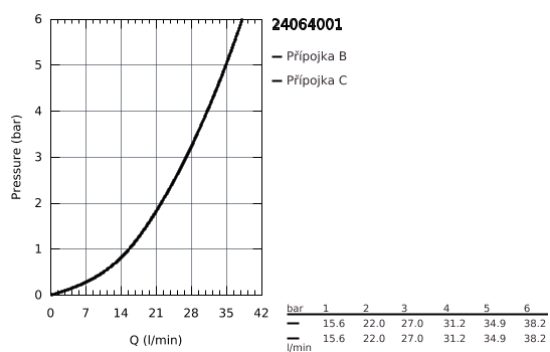

24 064 001 LINEARE PÁKOVÁ BATERIE S 2SMĚRNÝM PŘEPÍNAČEM

POPIS PRODUKTU

- sada pro kompletní instalaci pomocí podomítkového tělesa
- GROHE Rapido SmartBox 35 600/35 604
- keramická kartuše 46 mm s technologií GROHE SilkMove
- GROHE StarLight chromový povrch
- kování GROHE FastFixation s krytým těsněním a upevňovacími prvky
- kovový panel s možností dodatečného upevnění polohy až o 6°
- kovová ovládací páka
- automatický 2směrný přepínač
- průtok: výstup B = 27 l/min, výstup C = 27 l/min
- bez podomítkového tělesa

24 064 001 LINEARE PÁKOVÁ BATERIE S 2SMĚRNÝM PŘEPÍNAČEM

NÁHRADNÍ DÍLY

- 1: Kompletní páka (Č. obj. 46988000)
 - 2: Rozeta (Č. obj. 48429000)
 - 3: Montážní deska (Č. obj. 48440000)
 - 4: Kryt (Č. obj. 09038000)
 - 5: Přepínání (Č. obj. 48442000)
 - 6: Kartuše (Č. obj. 46048000)
 - 7: Zpětná klapka (Č. obj. 49085000)
 - 8: Těsnění (Č. obj. 48360000)
 - 9: Omezovač teploty (Č. obj. 46375000)*
 - 10: Kombinace proti zpětnému toku (DIN-EN1717) (Č. obj. 14055000)*
 - 11: Univerzální prodlužovací set, 25 mm (Č. obj. 14056000)*
 - 12: Přepínání (Č. obj. 48444000)*
 - 13: Univerzální prodlužovací set, 50 mm (Č. obj. 14057000)*
 - 14: Přepínání (Č. obj. 48445000)*
- * Volitelné příslušenství