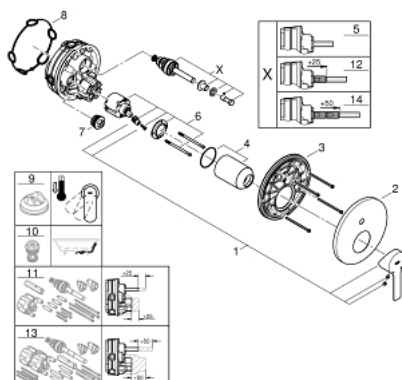

24 064 001 LINEARE PÁKOVÁ BATERIE S 2SMĚRNÝM PŘEPÍNAČEM

POPIS PRODUKTU

- sada pro kompletní instalaci pomocí podomítkového tělesa
- GROHE Rapido SmartBox 35 600/35 604
- keramická kartuše 46 mm s technologií GROHE SilkMove
- GROHE StarLight chromový povrch
- kování GROHE FastFixation s krytým těsněním a upevňovacími prvky
- kovový panel s možností dodatečného upevnění polohy až o 6°
- kovová ovládací páka
- automatický 2směrný přepínač
- průtok: výstup B = 27 l/min, výstup C = 27 l/min
- bez podomítkového tělesa

24 064 001 LINEARE PÁKOVÁ BATERIE S 2SMĚRNÝM PŘEPÍNAČEM

NÁHRADNÍ DÍLY

- 1: Kompletní páka (Č. obj. 46988000)
 - 2: Rozeta (Č. obj. 48429000)
 - 3: Montážní deska (Č. obj. 48440000)
 - 4: Kryt (Č. obj. 09038000)
 - 5: Přepínání (Č. obj. 48442000)
 - 6: Kartuše (Č. obj. 46048000)
 - 7: Zpětná klapka (Č. obj. 49085000)
 - 8: Těsnění (Č. obj. 48360000)
 - 9: Omezovač teploty (Č. obj. 46375000)*
 - 10: Kombinace proti zpětnému toku (DIN-EN1717) (Č. obj. 14055000)*
 - 11: Univerzální prodlužovací set, 25 mm (Č. obj. 14056000)*
 - 12: Přepínání (Č. obj. 48444000)*
 - 13: Univerzální prodlužovací set, 50 mm (Č. obj. 14057000)*
 - 14: Přepínání (Č. obj. 48445000)*
- * Volitelné příslušenství