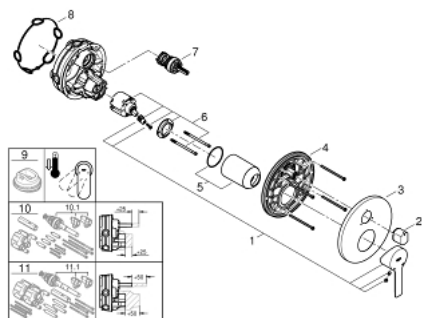

24 095 001 LINEARE PÁKOVÁ BATERIE S 3SMĚRNÝM PŘEPÍNAČEM

POPIS PRODUKTU

- sada pro kompletní instalaci pomocí podomítkového tělesa
- GROHE Rapido SmartBox 35 600/35 604
- keramická kartuše 46 mm s technologií GROHE SilkMove
- GROHE StarLight chromový povrch
- kování GROHE FastFixation s krytým těsněním a upevňovacími prvky
- kovový panel s možností dodatečného upevnění polohy až o 6°
- kovová ovládací páka
- 3-směrný přepínač
- průtok: výstup A = 27 l/min, výstup B = 27 l/min, výstup C = 27 l/min
- bez podomítkového tělesa

24 095 001 LINEARE PÁKOVÁ BATERIE S 3SMĚRNÝM PŘEPÍNAČEM

24 095 001 LINEARE PÁKOVÁ BATERIE S 3SMĚRNÝM PŘEPÍNAČEM

NÁHRADNÍ DÍLY

- 1: Kompletní páka (Č. obj. 46988000)
 - 2: přesouvací tlačítko (Č. obj. 48447000)
 - 3: Rozeta (Č. obj. 49105000)
 - 4: Montážní deska (Č. obj. 49094000)
 - 5: Kryt (Č. obj. 09038000)
 - 6: Kartuše (Č. obj. 46048000)
 - 7: Přepínání (Č. obj. 48448000)
 - 8: Těsnění (Č. obj. 48360000)
 - 9: Omezovač teploty (Č. obj. 46308000)*
 - 10: Univerzální prodlužovací set, 25 mm (Č. obj. 14056000)*
 - 11: Univerzální prodlužovací set, 50 mm (Č. obj. 14057000)*
- * Volitelné příslušenství