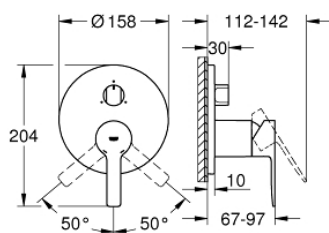

24 095 001 LINEARE PÁKOVÁ BATERIE S 3SMĚRNÝM PŘEPÍNAČEM

POPIS PRODUKTU

- sada pro kompletní instalaci pomocí podomítkového tělesa
- GROHE Rapido SmartBox 35 600/35 604
- keramická kartuše 46 mm s technologií GROHE SilkMove
- GROHE StarLight chromový povrch
- kování GROHE FastFixation s krytým těsněním a upevňovacími prvky
- kovový panel s možností dodatečného upevnění polohy až o 6°
- kovová ovládací páka
- 3-směrný přepínač
- průtok: výstup A = 27 l/min, výstup B = 27 l/min, výstup C = 27 l/min
- bez podomítkového tělesa

24 095 001 LINEARE PÁKOVÁ BATERIE S 3SMĚRNÝM PŘEPÍNAČEM

24 095 001 LINEARE PÁKOVÁ BATERIE S 3SMĚRNÝM PŘEPÍNAČEM

NÁHRADNÍ DÍLY

- 1: Kompletní páka (Č. obj. 46988000)
 - 2: přesouvací tlačítko (Č. obj. 48447000)
 - 3: Rozeta (Č. obj. 49105000)
 - 4: Montážní deska (Č. obj. 49094000)
 - 5: Kryt (Č. obj. 09038000)
 - 6: Kartuše (Č. obj. 46048000)
 - 7: Přepínání (Č. obj. 48448000)
 - 8: Těsnění (Č. obj. 48360000)
 - 9: Omezovač teploty (Č. obj. 46308000)*
 - 10: Univerzální prodlužovací set, 25 mm (Č. obj. 14056000)*
 - 11: Univerzální prodlužovací set, 50 mm (Č. obj. 14057000)*
- * Volitelné příslušenství