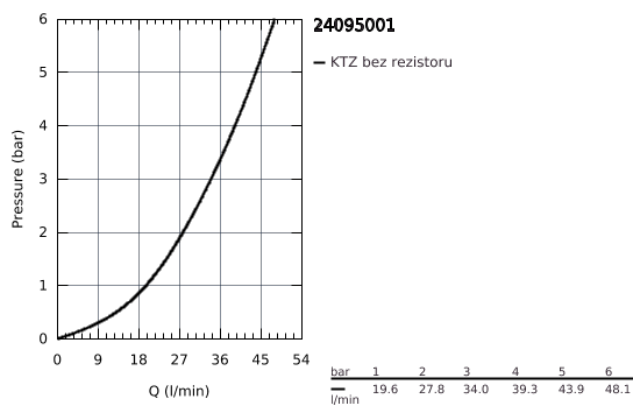

24 095 001 LINEARE PÁKOVÁ BATERIE S 3SMĚRNÝM PŘEPÍNAČEM

POPIS PRODUKTU

- sada pro kompletní instalaci pomocí podomítkového tělesa
- GROHE Rapido SmartBox 35 600/35 604
- keramická kartuše 46 mm s technologií GROHE SilkMove
- GROHE StarLight chromový povrch
- kování GROHE FastFixation s krytým těsněním a upevňovacími prvky
- kovový panel s možností dodatečného upevnění polohy až o 6°
- kovová ovládací páka
- 3-směrný přepínač
- průtok: výstup A = 27 l/min, výstup B = 27 l/min, výstup C = 27 l/min
- bez podomítkového tělesa

24 095 001 LINEARE PÁKOVÁ BATERIE S 3SMĚRNÝM PŘEPÍNAČEM

24 095 001 LINEARE PÁKOVÁ BATERIE S 3SMĚRNÝM PŘEPÍNAČEM

NÁHRADNÍ DÍLY

- 1: Kompletní páka (Č. obj. 46988000)
 - 2: přesouvací tlačítko (Č. obj. 48447000)
 - 3: Rozeta (Č. obj. 49105000)
 - 4: Montážní deska (Č. obj. 49094000)
 - 5: Kryt (Č. obj. 09038000)
 - 6: Kartuše (Č. obj. 46048000)
 - 7: Přepínání (Č. obj. 48448000)
 - 8: Těsnění (Č. obj. 48360000)
 - 9: Omezovač teploty (Č. obj. 46308000)*
 - 10: Univerzální prodlužovací set, 25 mm (Č. obj. 14056000)*
 - 11: Univerzální prodlužovací set, 50 mm (Č. obj. 14057000)*
- * Volitelné příslušenství