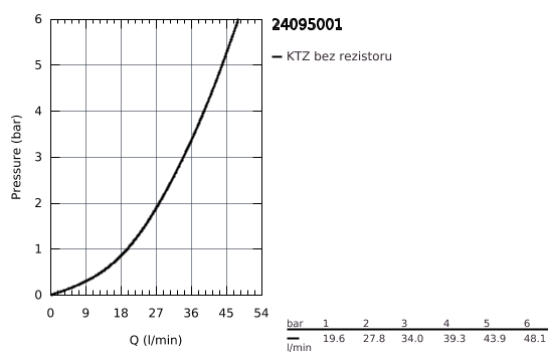

24 095 001 LINEARE PÁKOVÁ BATERIE S 3SMĚRNÝM PŘEPÍNAČEM

POPIS PRODUKTU

- sada pro kompletní instalaci pomocí podomítkového tělesa
- GROHE Rapido SmartBox 35 600/35 604
- keramická kartuše 46 mm s technologií GROHE SilkMove
- GROHE StarLight chromový povrch
- kování GROHE FastFixation s krytým těsněním a upevňovacími prvky
- kovový panel s možností dodatečného upevnění polohy až o 6°
- kovová ovládací páka
- 3-směrný přepínač
- průtok: výstup A = 27 l/min, výstup B = 27 l/min, výstup C = 27 l/min
- bez podomítkového tělesa

24 095 001 LINEARE PÁKOVÁ BATERIE S 3SMĚRNÝM PŘEPÍNAČEM

24 095 001 LINEARE PÁKOVÁ BATERIE S 3SMĚRNÝM PŘEPÍNAČEM

NÁHRADNÍ DÍLY

- 1: Kompletní páka (Č. obj. 46988000)
 - 2: přesouvací tlačítko (Č. obj. 48447000)
 - 3: Rozeta (Č. obj. 49105000)
 - 4: Montážní deska (Č. obj. 49094000)
 - 5: Kryt (Č. obj. 09038000)
 - 6: Kartuše (Č. obj. 46048000)
 - 7: Přepínání (Č. obj. 48448000)
 - 8: Těsnění (Č. obj. 48360000)
 - 9: Omezovač teploty (Č. obj. 46308000)*
 - 10: Univerzální prodlužovací set, 25 mm (Č. obj. 14056000)*
 - 11: Univerzální prodlužovací set, 50 mm (Č. obj. 14057000)*
- * Volitelné příslušenství