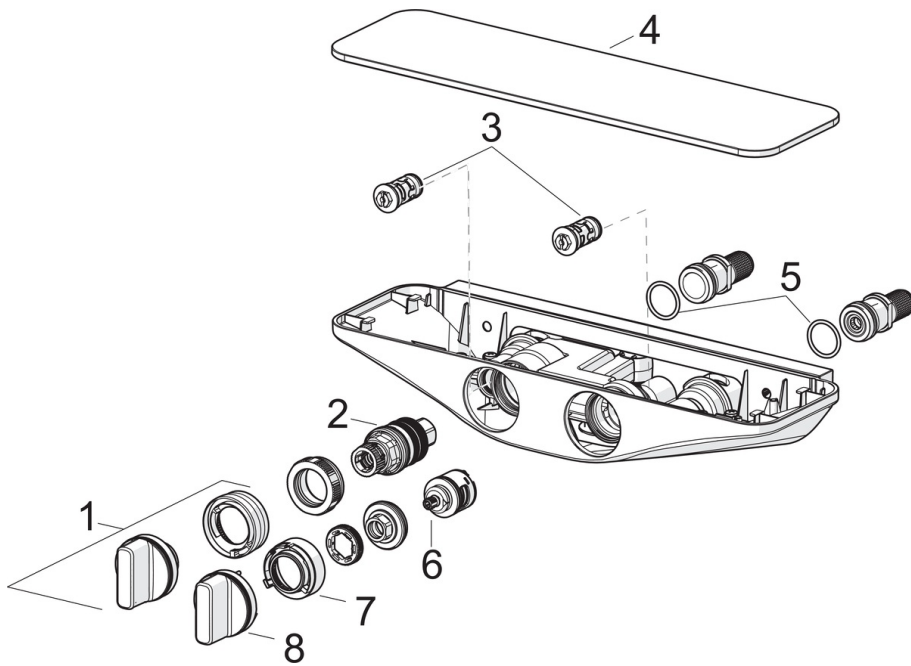

SP5865017182

Název	Kód
01 Rukoväť regulátora teploty	59914596
02 Termoelement/Kartuš, 3,4	59914114
03 Spätný ventil s filtrom	59913696
03 Spätný ventil s filtrom, (9/2018-)	59914727
04 Krycí diel Biela	59914606
05 O-kružok, 25.07x2.62	59911479
06 Prepínač/Regulátor	59914183
07 Regulátor prietoku	59914635
08 Rukoväť regulátora prietoku vody	59914599
N.I. Pristúpenie, G1/2	59911491