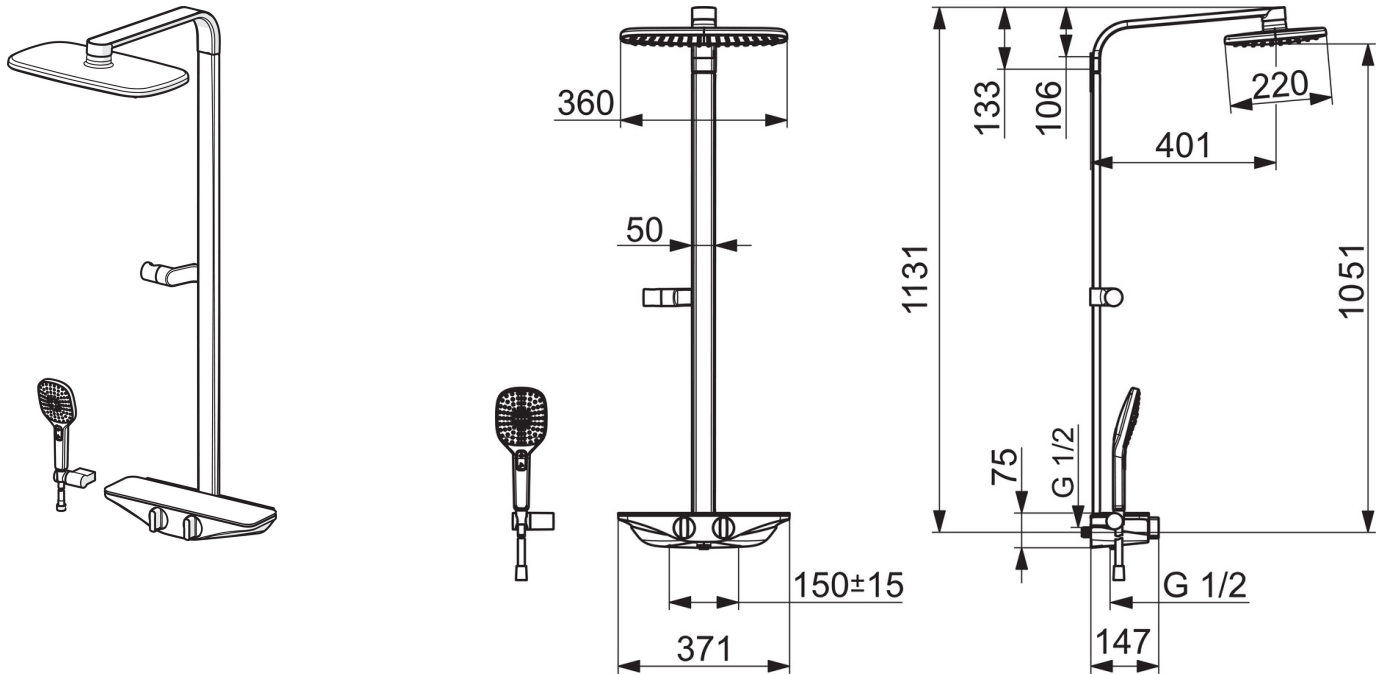

Náhradné diely