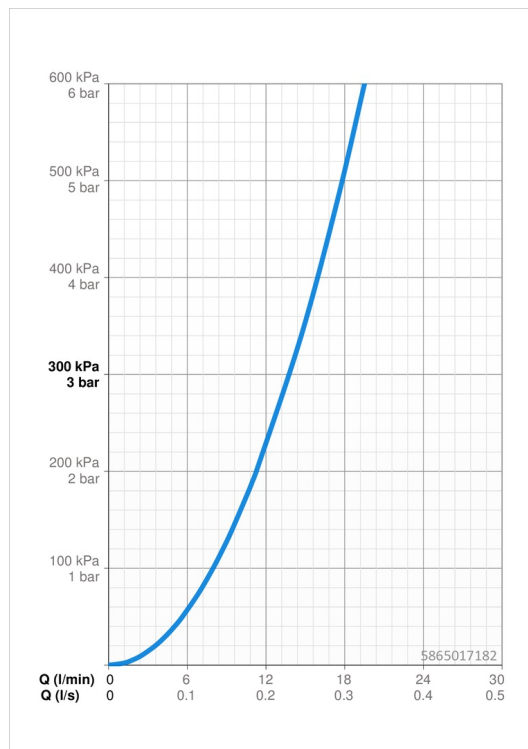

Predpisy

Norma EN	EN 1111, EN 1112, EN 1113
Trieda hlučnosti	I (ISO 3822) Oras lab.