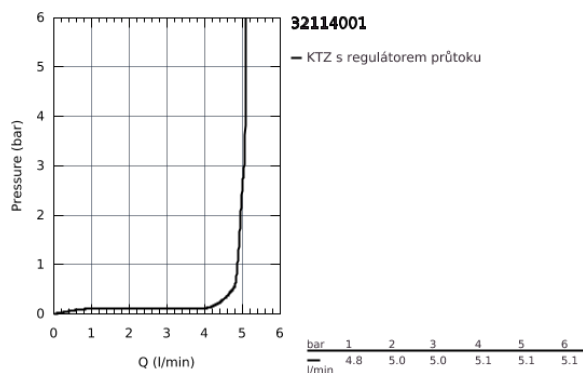

32 114 001 LINEARE PÁKOVÁ UMYVADLOVÁ BATERIE DN 15, VELIKOST S

POPIS PRODUKTU

- jednootvorová montáž
- kovová ovládací páka
- keramická kartuše 28 mm s GROHE SilkMove
- s omezovačem teplot
- GROHE StarLight chromový povrch
- GROHE EcoJoy SpeedClean perlátor 5,7 l/min
- GROHE FastFixation Plus Rychloupevňovací systém
- odtoková souprava DN 32
- flexi připojovací hadičky

32 114 001 LINEARÉ PÁKOVÁ UMYVADLOVÁ BATERIE DN 15, VELIKOST S

NÁHRADNÍ DÍLY

- 1: Kompletní páka (Č. obj. 46980000)
 - 2: Kryt (Č. obj. 46581000)
 - 3: Upevňovací kroužek (Č. obj. 07419000)
 - 4: Kartuše (Č. obj. 46580000)
 - 5: Perlátor (Č. obj. 48159000)
 - 6: Táhlo (Č. obj. 46739000)
 - 7: Kontrašroubení (Č. obj. 46645000)
 - 8: Odpadová garnitura DN 32 (Č. obj. 28910000)
 - 8.1: Zátka (Č. obj. 07182000)
 - 8.2: Excentrická ovládací páka (Č. obj. 07052000)
 - 9: Montážní klíč (Č. obj. 19017000)*
 - 10: Excentrická ovládací páka (Č. obj. 07341000)*
- * Volitelné příslušenství