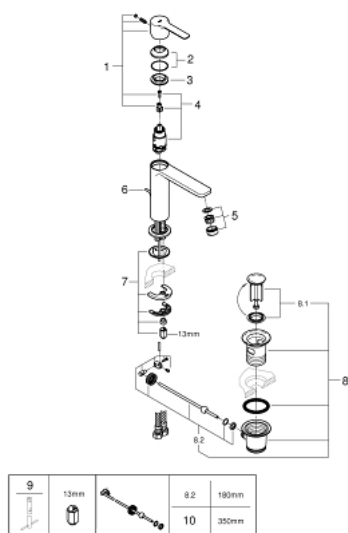

32 114 001 LINEARE PÁKOVÁ UMYVADLOVÁ BATERIE DN 15, VELIKOST S

POPIS PRODUKTU

- jednootvorová montáž
- kovová ovládací páka
- keramická kartuše 28 mm s GROHE SilkMove
- s omezovačem teplot
- GROHE StarLight chromový povrch
- GROHE EcoJoy SpeedClean perlátor 5,7 l/min
- GROHE FastFixation Plus Rychloupevňovací systém
- odtoková souprava DN 32
- flexi připojovací hadičky

32 114 001 LINEARÉ PÁKOVÁ UMYVADLOVÁ BATERIE DN 15, VELIKOST S

NÁHRADNÍ DÍLY

- 1: Kompletní páka (Č. obj. 46980000)
 - 2: Kryt (Č. obj. 46581000)
 - 3: Upevňovací kroužek (Č. obj. 07419000)
 - 4: Kartuše (Č. obj. 46580000)
 - 5: Perlátor (Č. obj. 48159000)
 - 6: Táhlo (Č. obj. 46739000)
 - 7: Kontrašroubení (Č. obj. 46645000)
 - 8: Odpadová garnitura DN 32 (Č. obj. 28910000)
 - 8.1: Zátka (Č. obj. 07182000)
 - 8.2: Excentrická ovládací páka (Č. obj. 07052000)
 - 9: Montážní klíč (Č. obj. 19017000)*
 - 10: Excentrická ovládací páka (Č. obj. 07341000)*
- * Volitelné příslušenství