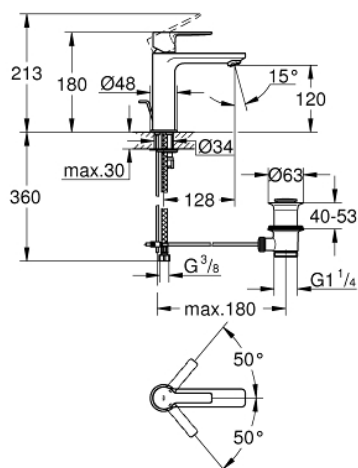

32 114 001 LINEARE PÁKOVÁ UMYVADLOVÁ BATERIE DN 15, VELIKOST S

POPIS PRODUKTU

- jednootvorová montáž
- kovová ovládací páka
- keramická kartuše 28 mm s GROHE SilkMove
- s omezovačem teplot
- GROHE StarLight chromový povrch
- GROHE EcoJoy SpeedClean perlátor 5,7 l/min
- GROHE FastFixation Plus Rychloupevňovací systém
- odtoková souprava DN 32
- flexi připojovací hadičky

32 114 001 LINEARÉ PÁKOVÁ UMYVADLOVÁ BATERIE DN 15, VELIKOST S

NÁHRADNÍ DÍLY

- 1: Kompletní páka (Č. obj. 46980000)
 - 2: Kryt (Č. obj. 46581000)
 - 3: Upevňovací kroužek (Č. obj. 07419000)
 - 4: Kartuše (Č. obj. 46580000)
 - 5: Perlátor (Č. obj. 48159000)
 - 6: Táhlo (Č. obj. 46739000)
 - 7: Kontrašroubení (Č. obj. 46645000)
 - 8: Odpadová garnitura DN 32 (Č. obj. 28910000)
 - 8.1: Zátka (Č. obj. 07182000)
 - 8.2: Excentrická ovládací páka (Č. obj. 07052000)
 - 9: Montážní klíč (Č. obj. 19017000)*
 - 10: Excentrická ovládací páka (Č. obj. 07341000)*
- * Volitelné příslušenství