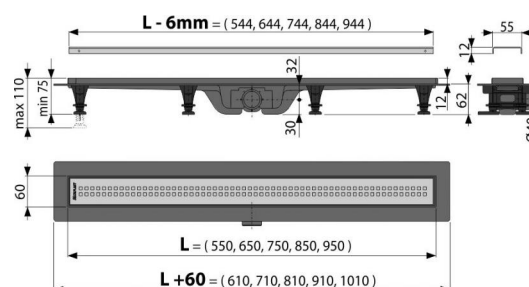

## Vlastnosti

- Bezpečné napojenie na hydroizoláciu stavby
- Kombinovaná zápachová uzávača (vlastné patentové riešenie) zaručuje ochranu proti zápachu z kanalizácie aj po vyschnutí vody v sifóne
- Materiál: polypropylén plnený mastencom odolný proti mechanickému, chemickému a tepelnému poškodeniu
- Mechanicky čistiteľný sifón až po odpadovú trúbku
- Podlahový žlab z vysoko odolného plastu, ktorý odolá mrazu aj chémii
- Rošt je súčasťou balenia
- Samolepiaca páska pre kvalitnú hydroizoláciu
- Stavebná výška od 62 mm
- Výškovo nastaviteľné plastové kotviace nohy 0–35 mm umožňujúce rýchlu a komfortnú inštaláciu vrátane presného nastavenia roviny
- Zvýšená odolnosť proti chemikáliám

## Rozsah dodávky

- Demontážny háčik
- Fixačný materiál pre uchytenie nastaviteľných nôh: vrut 4,2×9,5 – 8 ks
- Fixačný set: vrut Ø4,2×38 mm – 8 ks, hmoždinka Ø8 mm – 8 ks
- Kombinovaná zápachová uzávača SMART
- Nerezový perforovaný rošt Simple 9 mat s ochrannou fóliou
- Samolepiaca hydroizolačná páska
- Výškovo nastaviteľné nohy 4 ks
- Žlab

## Technické parametre

- Celková stavebná výška 75–110 mm
- Minimálna hrúbka betónu 62 mm
- Odolnosť zápachovej uzávačky proti tlaku 640 Pa
- Priemer odpadového potrubia 40 mm
- Prietok s vtokovou mriežkou 28 l/min
- Trieda zaťaženia K3 300 kg
- Zápachová uzávača kombinovaná s vodným stĺpcom 29 mm