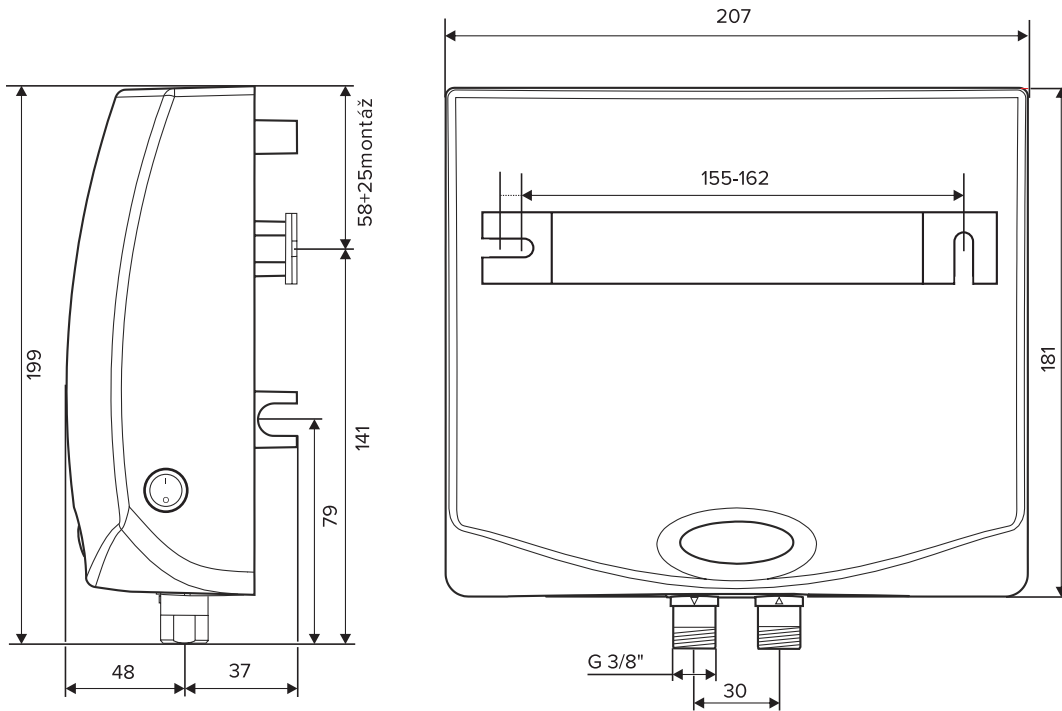

konštrukčné vlastnosti: