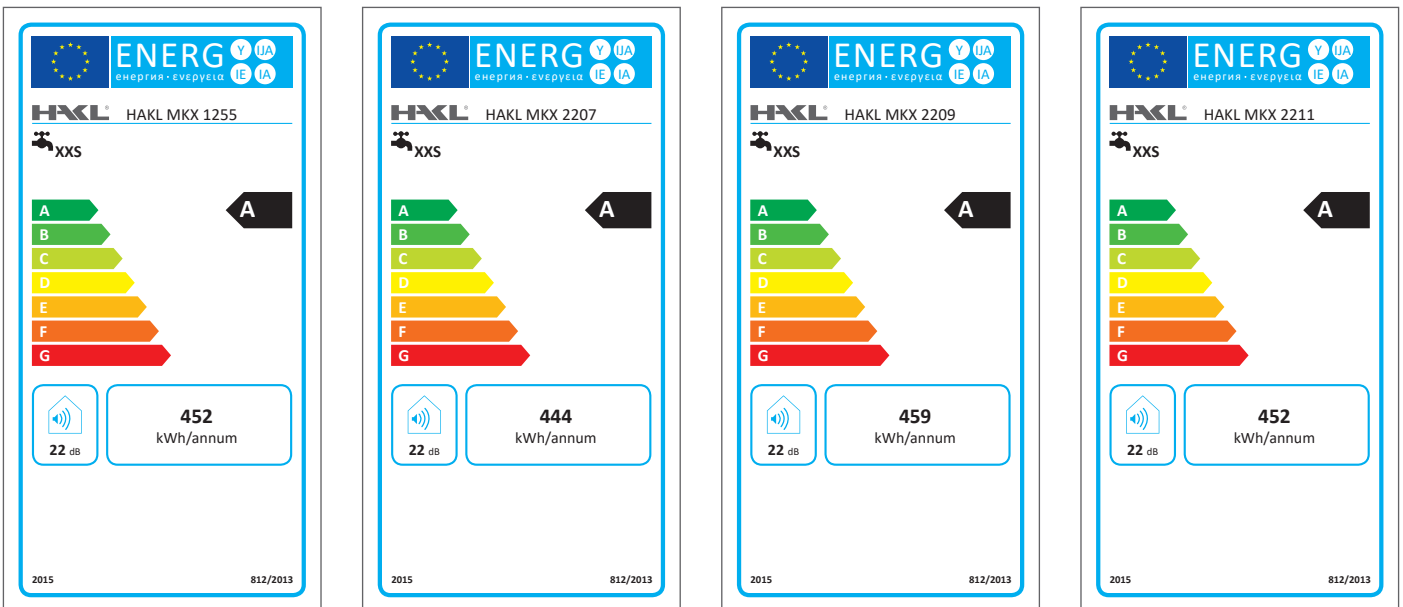

Technické parametre

Model	MKX 1255	MKX 2207	MKX 2209	MKX 2211
Príkon:	3,5/5,5kW	4,5/7kW	5,5/9kW	5,5/11kW
Napätie / počet fáz:	1x230V	2x230V	2x230V	2x230V
Istenie:	25A	20A+16A	25A+20A	25+25A
Objem:	NIE	NIE	NIE	NIE
Stupeň krytia:	IP 24	IP 24	IP 24	IP 24
Typ prírodného kábla:	3C 2,5 mm ²	4C 2,5 mm ²	4C 2,5 mm ²	4C 2,5 mm ²
Dĺžka prívod. kábla:	100cm	100cm	100cm	100cm
Ukončenie kábla vidlicou:	NIE	NIE	NIE	NIE
Pripojovacie závit:	3/8"	3/8"	3/8"	3/8"
Rozteč prip. vývodov:	30mm	30mm	30mm	30mm
Teplotná poistka ochr.:	57 °C	57 °C	57 °C	57 °C
Teplotná poistka serv.:	70 °C	70 °C	70 °C	70 °C
Max. trvalý tlak vody:	0,6 MPa	0,6 MPa	0,6 MPa	0,6 MPa
Min. spínací tlak vody:	0,06 MPa	0,08 MPa	0,1 MPa	0,12 MPa
Prietok vody pri 35 °C:	3,3 l/min	4,2 l/min	5,4 l/min	6,6 l/min
Prietok vody pri 55 °C:	1,9 l/min	2,6 l/min	3,2 l/min	3,8 l/min
Rozmery (v,š,h) cm:	21x20x8,5	21x20x8,5	21x20x8,5	21x20x8,5
Hmotnosť:	1600g	1700g	1700g	1700g
Typ spínania:	elektronicky	elektronicky	elektronicky	elektronicky
Prepínanie výkonov:	ÁNO	ÁNO	ÁNO	ÁNO
Ochr. pred vzduchom:	ÁNO	ÁNO	ÁNO	ÁNO
Umývadlo vhod. použitia:	● ● ●	● ● ●	● ● ●	● ● ●
Kuchyňa vhodnosť použitia:	● ● ●	● ● ●	● ● ●	● ● ●
Sprcha vhod. použitia:	● ●	● ● ●	● ● ●	● ● ●
Vaňa vhodnosť použitia:			●	● ●

Poznámka:

*1 - prietok vody nameraný pri teplote vstupnej vody 12 °C

●●● - tri symboly určujú maximálnu vhodnosť použitia

konštrukčné vlastnosti:

Tabuľka energetickej účinnosti

EAN kód:

MKX 1255

MKX 2207