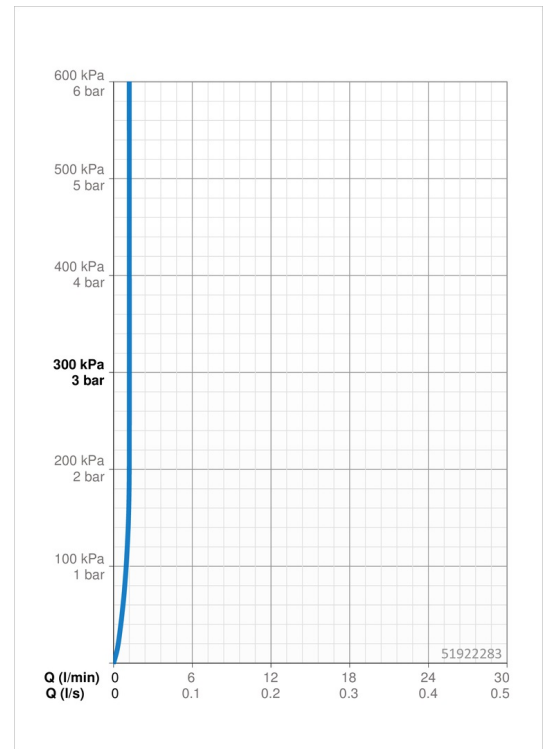

EAN: 4057304006500
static.hansa.com/51922283

one-hole single-lever basin mixer, DN 15

- Umývadlo
- Jednopáková s bočným ovládaním
- Stojanková
- Chróm
- Pevné výtokové rameno
- PCA® - aerátor s konštantným prietokom vody aj pri kolísaní tlaku, CACHE® - zapustený aerátor umiestnený priamo vo výtokovom ramene
- Páka so symbolom teplej a studenej vody, Jedna ovládacia páka / rukoväť
- Ø 25 mm keramická kartuša pre ovládanie teploty a prietoku vody
- Flexibilné pripojovacie hadičky
- 3S - inštalačný systém pre bezpečné a jednoduché upevnenie batérie
- Bez odtokovej garnitúry, Bez otvoru na tiahlo

Technické údaje

Vlastnosti prietoku

Prietok pri tlaku 3 bar (s ovládačom prietoku)	1.2 l/min
Pokles tlaku pri prietoku (0,1 l/s)	2.1 bar

Technické vlastnosti

Veľkosť DN (menovitý rozmer)	DN15
Dodávka teplej vody	max. +80°C
Pracovný tlak	0.5-10 bar
Spojovacia veľkosť	G3/8
Projection	130 mm
Materiál	Mosadz

Predpisy

Norma EN	EN 817
Trieda hlučnosti	I (ISO 3822)