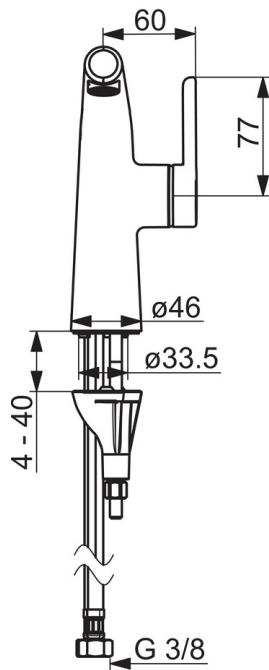

EAN: 4057304006500
static.hansa.com/51922283

one-hole single-lever basin mixer, DN 15

- Umývadlo
- Jednopáková s bočným ovládaním
- Stojanková
- Chróm
- Pevné výtokové rameno
- PCA® - aerátor s konštantným prietokom vody aj pri kolísaní tlaku, CACHE® - zapustený aerátor umiestnený priamo vo výtokovom ramene
- Páka so symbolom teplej a studenej vody, Jedna ovládacia páka / rukoväť
- Ø 25 mm keramická kartuša pre ovládanie teploty a prietoku vody
- Flexibilné pripojovacie hadičky
- 3S - inštalačný systém pre bezpečné a jednoduché upevnenie batérie
- Bez odtokovej garnitúry, Bez otvoru na tiahlo

Technické údaje

Vlastnosti prietoku

Prietok pri tlaku 3 bar (s ovládačom prietoku)	1.2 l/min
Pokles tlaku pri prietoku (0,1 l/s)	2.1 bar

Technické vlastnosti

Veľkosť DN (menovitý rozmer)	DN15
Dodávka teplej vody	max. +80°C
Pracovný tlak	0.5-10 bar
Spojovacia veľkosť	G3/8
Projection	130 mm
Materiál	Mosadz

Predpisy

Norma EN	EN 817
Trieda hlučnosti	I (ISO 3822)

Náhradné diely

SP51892283

Název	Kód
01 Ovládacia rukoväť	59914640
01 Ovládacia rukoväť, (5189228334) Ružové zlato	59914641
02 Vymedzovacia vložka	59913762
02 Vymedzovacia vložka, (5189228334) Ružové zlato	59914642
03 Skrutka, M5x8, SW2.5	59904755
04 Krytka	59914638
04 Krytka, (5189228334) Ružové zlato	59914643
05 Prítlačná matica, M32x1, SW24	59913958
06 Kartuš, 2.5	59913914
07 Fitting ring for aerator	59914645
07 Fitting ring for aerator, (5189228334) Ružové zlato	59914646
08 Aerátor, M18.5x1, T1	59913366
08 Aerátor a kľúč, M18.5x1 (5189228334)	59914590
09 Gumové tesnenie	59914591
10 Upevňovacia skrutka, M8x1, L=130	59914474
11 Upevňovací set	59914475
12 Flexibilná hadička, L=500, M8x1-G3/8 LH	59914467
12 Flexibilná hadička, L=500, G1/2-M8x1 LH (519222830037)	59914644
N.I. Vypúšťací ventil umývadla	59911441
N.I. Ovládacie tiahlo	59913459
N.I. Vypúšťací ventil umývadla Ružové zlato	59914681