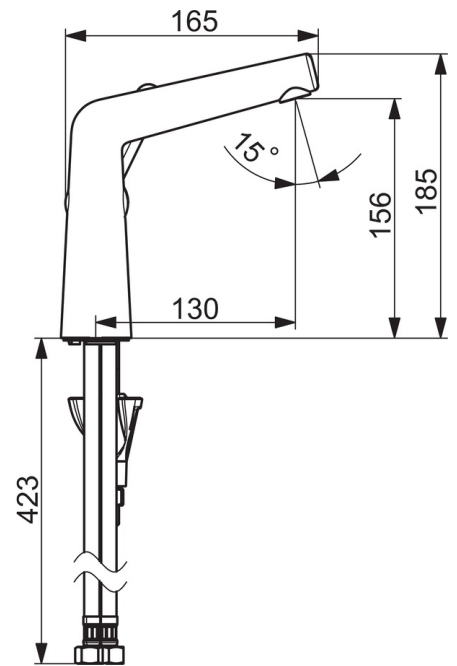

EAN: 4057304006500
static.hansa.com/51922283

one-hole single-lever basin mixer, DN 15

- Umývadlo
- Jednopáková s bočným ovládaním
- Stojanková
- Chróm
- Pevné výtokové rameno
- PCA® - aerátor s konštantným prietokom vody aj pri kolísaní tlaku, CACHE® - zapustený aerátor umiestnený priamo vo výtokovom ramene
- Páka so symbolom teplej a studenej vody, Jedna ovládacia páka / rukoväť
- Ø 25 mm keramická kartuša pre ovládanie teploty a prietoku vody
- Flexibilné pripojovacie hadičky
- 3S - inštalačný systém pre bezpečné a jednoduché upevnenie batérie
- Bez odtokovej garnitúry, Bez otvoru na tiahlo

Technické údaje

Vlastnosti prietoku

Prietok pri tlaku 3 bar (s ovládačom prietoku)	1.2 l/min
Pokles tlaku pri prietoku (0,1 l/s)	2.1 bar

Technické vlastnosti

Veľkosť DN (menovitý rozmer)	DN15
Dodávka teplej vody	max. +80°C
Pracovný tlak	0.5-10 bar
Spojovacia veľkosť	G3/8
Projection	130 mm
Materiál	Mosadz

Predpisy

Norma EN	EN 817
Trieda hlučnosti	I (ISO 3822)

Náhradné diely

SP51892283

Název	Kód
01 Ovládacia rukoväť	59914640
01 Ovládacia rukoväť, (5189228334) Ružové zlato	59914641
02 Vymedzovacia vložka	59913762
02 Vymedzovacia vložka, (5189228334) Ružové zlato	59914642
03 Skrutka, M5x8, SW2.5	59904755
04 Krytka	59914638
04 Krytka, (5189228334) Ružové zlato	59914643
05 Prítlačná matica, M32x1, SW24	59913958
06 Kartuš, 2.5	59913914
07 Fitting ring for aerator	59914645
07 Fitting ring for aerator, (5189228334) Ružové zlato	59914646
08 Aerátor, M18.5x1, T1	59913366
08 Aerátor a kľúč, M18.5x1 (5189228334)	59914590
09 Gumové tesnenie	59914591
10 Upevňovacia skrutka, M8x1, L=130	59914474
11 Upevňovací set	59914475
12 Flexibilná hadička, L=500, M8x1-G3/8 LH	59914467
12 Flexibilná hadička, L=500, G1/2-M8x1 LH (519222830037)	59914644
N.I. Vypúšťací ventil umývadla	59911441
N.I. Ovládacie tiahlo	59913459
N.I. Vypúšťací ventil umývadla Ružové zlato	59914681