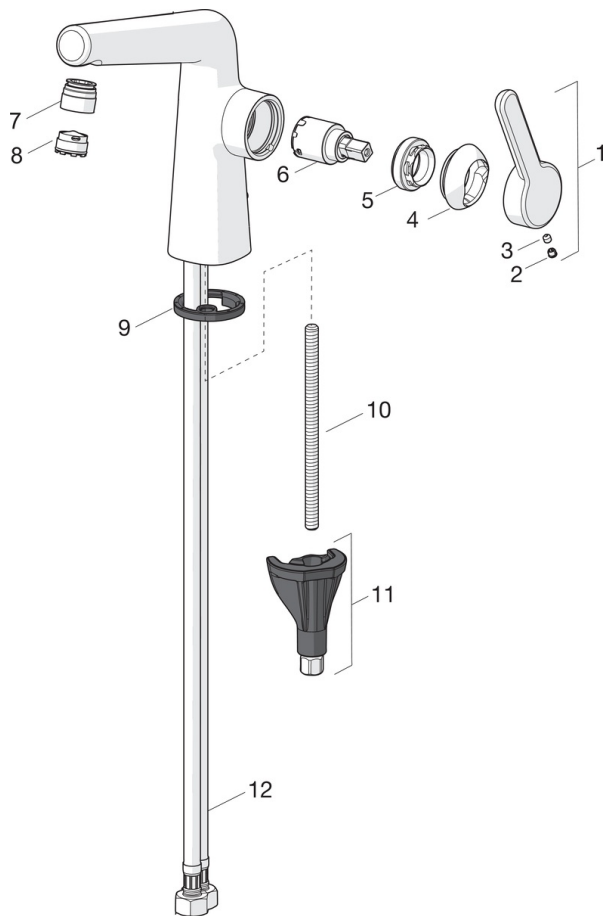

EAN: 4057304006500
static.hansa.com/51922283

one-hole single-lever basin mixer, DN 15

- Umývadlo
- Jednopáková s bočným ovládaním
- Stojanková
- Chróm
- Pevné výtokové rameno
- PCA® - aerátor s konštantným prietokom vody aj pri kolísaní tlaku, CACHE® - zapustený aerátor umiestnený priamo vo výtokovom ramene
- Páka so symbolom teplej a studenej vody, Jedna ovládacia páka / rukoväť
- Ø 25 mm keramická kartuša pre ovládanie teploty a prietoku vody
- Flexibilné pripojovacie hadičky
- 3S - inštalačný systém pre bezpečné a jednoduché upevnenie batérie
- Bez odtokovej garnitúry, Bez otvoru na tiahlo

Technické údaje

Vlastnosti prietoku

Prietok pri tlaku 3 bar (s ovládačom prietoku)	1.2 l/min
Pokles tlaku pri prietoku (0,1 l/s)	2.1 bar

Technické vlastnosti

Veľkosť DN (menovitý rozmer)	DN15
Dodávka teplej vody	max. +80°C
Pracovný tlak	0.5-10 bar
Spojovacia veľkosť	G3/8
Projection	130 mm
Materiál	Mosadz

Predpisy

Norma EN	EN 817
Trieda hlučnosti	I (ISO 3822)

Náhradné diely

SP51892283

Název	Kód
01 Ovládacia rukoväť	59914640
01 Ovládacia rukoväť, (5189228334) Ružové zlato	59914641
02 Vymedzovacia vložka	59913762
02 Vymedzovacia vložka, (5189228334) Ružové zlato	59914642
03 Skrutka, M5x8, SW2.5	59904755
04 Krytka	59914638
04 Krytka, (5189228334) Ružové zlato	59914643
05 Prítlačná matica, M32x1, SW24	59913958
06 Kartuš, 2.5	59913914
07 Fitting ring for aerator	59914645
07 Fitting ring for aerator, (5189228334) Ružové zlato	59914646
08 Aerátor, M18.5x1, T1	59913366
08 Aerátor a kľúč, M18.5x1 (5189228334)	59914590
09 Gumové tesnenie	59914591
10 Upevňovacia skrutka, M8x1, L=130	59914474
11 Upevňovací set	59914475
12 Flexibilná hadička, L=500, M8x1-G3/8 LH	59914467
12 Flexibilná hadička, L=500, G1/2-M8x1 LH (519222830037)	59914644
N.I. Vypúšťací ventil umývadla	59911441
N.I. Ovládacie tiahlo	59913459
N.I. Vypúšťací ventil umývadla Ružové zlato	59914681