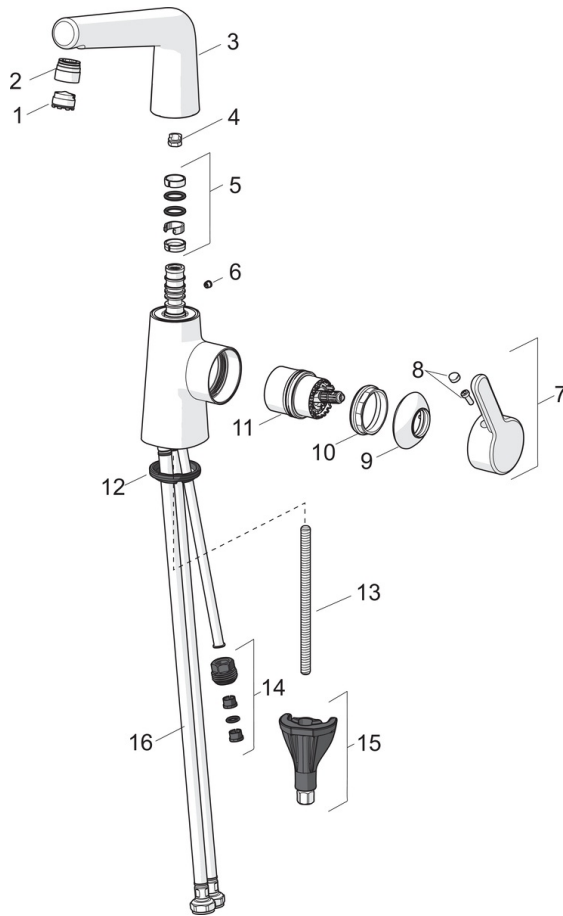

EAN: 4057304006395
static.hansa.com/51492283

one-hole single-lever basin mixer, DN 15

- Umývadlo
- Jednopáková s bočným ovládaním
- Stojanková
- Chróm
- Otočné výtokové rameno, Možnosť obmedzenia rozsahu otáčania
- PCA® - aerátor s konštantným prietokom vody aj pri kolísaní tlaku, CACHE® - zapustený aerátor umiestnený priamo vo výtokovom ramene
- Páka so symbolom teplej a studenej vody, Jedna ovládacia páka / rukoväť
- Ø 40 mm keramická kartuša pre ovládanie teploty a prietoku vody
- Flexibilné pripojovacie hadičky
- 3S - inštalačný systém pre bezpečné a jednoduché upevnenie batérie
- Bez odtokovej garnitúry, Bez otvoru na tiahlo

Technické údaje

Vlastnosti prietoku

Prietok pri tlaku 3 bar (s ovládačom prietoku)	6.0 l/min
Pokles tlaku pri prietoku (0,1 l/s)	1 bar

Technické vlastnosti

Veľkosť DN (menovitý rozmer)	DN15
Dodávka teplej vody	max. +80°C
Pracovný tlak	0.5-10 bar
Spojovacia veľkosť	G3/8
Projection	151 mm
Materiál	Mosadz

Predpisy

Norma EN	EN 817
Trieda hlučnosti	I (ISO 3822)

Náhradné diely

SP51032283

Název	Kód
01 Aerátor, M18.5x1, TJ	59913366
02 Fitting ring for aerator	59914645
03 Výtokové rameno	59914651
04 Obmedzovač, 120°	59914429
04 Obmedzovač, 60° / 0°	59914264
05 Tesnenie sada	59914263
06 Vymedzovacia vložka	59913762
07 Ovládacia rukoväť	59914652
08 Záslepka	59914573
09 Krytka	59914649
10 Pritlačná matica, M42x1,5, SW 38	59914128
11 Kartuš	59914665
12 Gumové tesnenie	59914591
13 Upevňovacia skrutka, M8x1, L=130	59914474
14 Vsuvka Ukončené	59914133
15 Upevňovací set	59914475
16 Flexibilná hadička, L=430, G3/8-M10x1, DN8 LH	59914653
N.I. Vypúšťací ventil umývadla	59911441
N.I. Ovládacie tiahlo	59913459