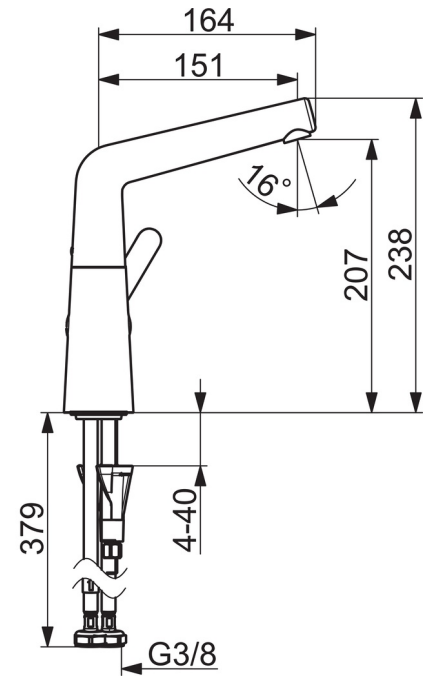

EAN: 4057304006395
static.hansa.com/51492283

one-hole single-lever basin mixer, DN 15

- Umývadlo
- Jednopáková s bočným ovládaním
- Stojanková
- Chróm
- Otočné výtokové rameno, Možnosť obmedzenia rozsahu otáčania
- PCA® - aerátor s konštantným prietokom vody aj pri kolísaní tlaku, CACHE® - zapustený aerátor umiestnený priamo vo výtokovom ramene
- Páka so symbolom teplej a studenej vody, Jedna ovládacia páka / rukoväť
- Ø 40 mm keramická kartuša pre ovládanie teploty a prietoku vody
- Flexibilné pripojovacie hadičky
- 3S - inštalačný systém pre bezpečné a jednoduché upevnenie batérie
- Bez odtokovej garnitúry, Bez otvoru na tiahlo

Technické údaje

Vlastnosti prietoku

Prietok pri tlaku 3 bar (s ovládačom prietoku)	6.0 l/min
Pokles tlaku pri prietoku (0,1 l/s)	1 bar

Technické vlastnosti

Veľkosť DN (menovitý rozmer)	DN15
Dodávka teplej vody	max. +80°C
Pracovný tlak	0.5-10 bar
Spojovacia veľkosť	G3/8
Projection	151 mm
Materiál	Mosadz

Predpisy

Norma EN	EN 817
Trieda hlučnosti	I (ISO 3822)

Náhradné diely

SP51032283

Název	Kód
01 Aerátor, M18.5x1, TJ	59913366
02 Fitting ring for aerator	59914645
03 Výtokové rameno	59914651
04 Obmedzovač, 120°	59914429
04 Obmedzovač, 60° / 0°	59914264
05 Tesnenie sada	59914263
06 Vymedzovacia vložka	59913762
07 Ovládacia rukoväť	59914652
08 Záslepka	59914573
09 Krytka	59914649
10 Pritlačná matica, M42x1,5, SW 38	59914128
11 Kartuš	59914665
12 Gumové tesnenie	59914591
13 Upevňovacia skrutka, M8x1, L=130	59914474
14 Vsuvka Ukončené	59914133
15 Upevňovací set	59914475
16 Flexibilná hadička, L=430, G3/8-M10x1, DN8 LH	59914653
N.I. Vypúšťací ventil umývadla	59911441
N.I. Ovládacie tiahlo	59913459