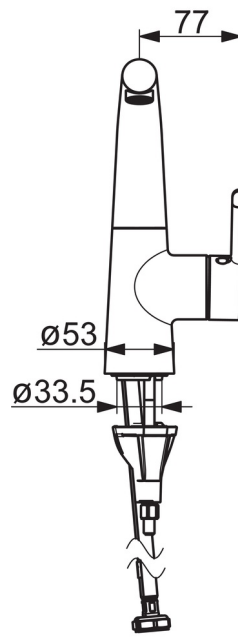

EAN: 4057304006395
static.hansa.com/51492283

one-hole single-lever basin mixer, DN 15

- Umývadlo
- Jednopáková s bočným ovládaním
- Stojanková
- Chróm
- Otočné výtokové rameno, Možnosť obmedzenia rozsahu otáčania
- PCA® - aerátor s konštantným prietokom vody aj pri kolísaní tlaku, CACHE® - zapustený aerátor umiestnený priamo vo výtokovom ramene
- Páka so symbolom teplej a studenej vody, Jedna ovládacia páka / rukoväť
- Ø 40 mm keramická kartuša pre ovládanie teploty a prietoku vody
- Flexibilné pripojovacie hadičky
- 3S - inštalačný systém pre bezpečné a jednoduché upevnenie batérie
- Bez odtokovej garnitúry, Bez otvoru na tiahlo

Technické údaje

Vlastnosti prietoku

Prietok pri tlaku 3 bar (s ovládačom prietoku)	6.0 l/min
Pokles tlaku pri prietoku (0,1 l/s)	1 bar

Technické vlastnosti

Veľkosť DN (menovitý rozmer)	DN15
Dodávka teplej vody	max. +80°C
Pracovný tlak	0.5-10 bar
Spojovacia veľkosť	G3/8
Projection	151 mm
Materiál	Mosadz

Predpisy

Norma EN	EN 817
Trieda hlučnosti	I (ISO 3822)

Náhradné diely

SP51032283

Název	Kód
01 Aerátor, M18.5x1, TJ	59913366
02 Fitting ring for aerator	59914645
03 Výtokové rameno	59914651
04 Obmedzovač, 120°	59914429
04 Obmedzovač, 60° / 0°	59914264
05 Tesnenie sada	59914263
06 Vymedzovacia vložka	59913762
07 Ovládacia rukoväť	59914652
08 Záslepka	59914573
09 Krytka	59914649
10 Pritlačná matica, M42x1,5, SW 38	59914128
11 Kartuš	59914665
12 Gumové tesnenie	59914591
13 Upevňovacia skrutka, M8x1, L=130	59914474
14 Vsuvka Ukončené	59914133
15 Upevňovací set	59914475
16 Flexibilná hadička, L=430, G3/8-M10x1, DN8 LH	59914653
N.I. Vypúšťací ventil umývadla	59911441
N.I. Ovládacie tiahlo	59913459