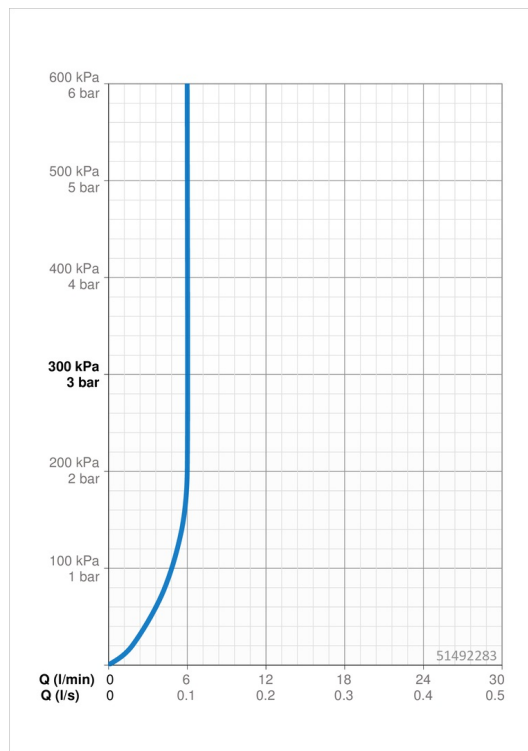

EAN: 4057304006395
static.hansa.com/51492283

one-hole single-lever basin mixer, DN 15

- Umývadlo
- Jednopáková s bočným ovládaním
- Stojanková
- Chróm
- Otočné výtokové rameno, Možnosť obmedzenia rozsahu otáčania
- PCA® - aerátor s konštantným prietokom vody aj pri kolísaní tlaku, CACHE® - zapustený aerátor umiestnený priamo vo výtokovom ramene
- Páka so symbolom teplej a studenej vody, Jedna ovládacia páka / rukoväť
- Ø 40 mm keramická kartuša pre ovládanie teploty a prietoku vody
- Flexibilné pripojovacie hadičky
- 3S - inštalačný systém pre bezpečné a jednoduché upevnenie batérie
- Bez odtokovej garnitúry, Bez otvoru na tiahlo

Technické údaje

Vlastnosti prietoku

Prietok pri tlaku 3 bar (s ovládačom prietoku)	6.0 l/min
Pokles tlaku pri prietoku (0,1 l/s)	1 bar

Technické vlastnosti

Veľkosť DN (menovitý rozmer)	DN15
Dodávka teplej vody	max. +80°C
Pracovný tlak	0.5-10 bar
Spojovacia veľkosť	G3/8
Projection	151 mm
Materiál	Mosadz

Predpisy

Norma EN	EN 817
Trieda hlučnosti	I (ISO 3822)