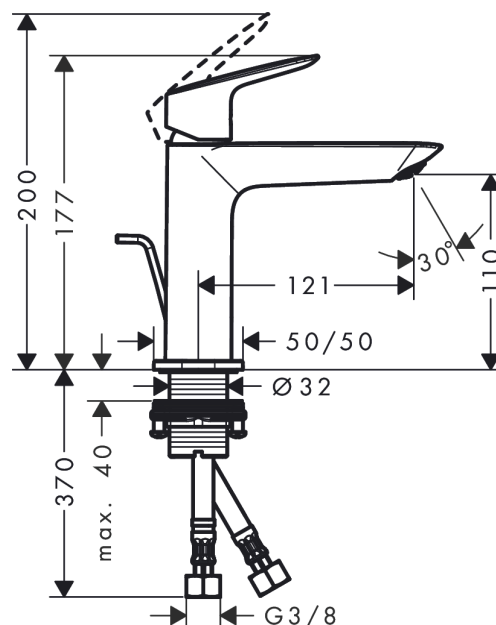

Logis

Páková umyvadlová baterie 110 Fine s odtokovou soupravou s táhlem

Povrchové úpravy: **chrom** Číslo položky: **71251000**

Popis

Vlastnosti

- obsahuje: páková umyvadlová baterie, odtoková souprava
- ComfortZone 110
- varianta rukojeti: páčka
- výtok 121 mm
- druh proudu: normální proud
- maximální průtok při 0,3 MPa: 5 l/min
- vhodné pro průtokový ohřívač
- odtoková souprava s táhlem
- materiál odtokové soupravy: syntetika
- způsob připojení: převlečné matky G 3/8
- rozměr přívodů: DN15
- třída hlučnosti: I

Technologie

Obrázek výrobku

Kótovaný výkres

Průtokový diagram