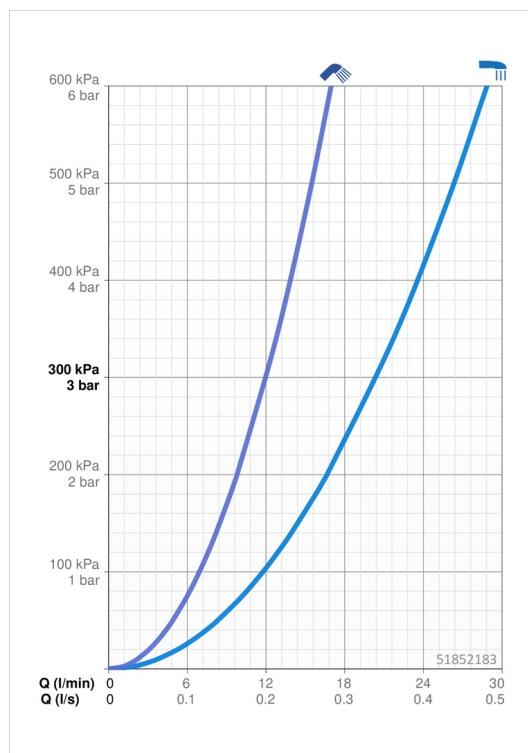

EAN: 4057304006722
static.hansa.com/51852183

single-lever bath mixer, DN 15 G1/2

- Sprcha a vaňa
- Jednopáková s bočným ovládaním
- Nástenná montáž
- Chróm
- CASCADE® - aerátor
- Jedna ovládacia páka / rukoväť, Páka so symbolom teplej a studenej vody
- Tlačný prepínač, Výtokové rameno s integrovaným prepínačom, Automatické vrátenie prepínača do pôvodnej polohy
- Funkcie pre nastavenie maximálnej teploty a prietoku vody, Nastaviteľný obmedzovač teploty vody (súčasť dodávky, možnosť dodatočnej inštalácie)
- Spätný ventil (-y), $\varnothing$ 40 mm keramická kartuša pre ovládanie teploty a prietoku vody
- Etážky s guľovým uzáverom
- zabezpečené proti spätnému toku pri použití v domácnosti (podľa DIN EN 1717)

Technické údaje

Vlastnosti prietoku

Prietok pri tlaku 3 bar	20.4 / 12.0 l/min
Pokles tlaku pri prietoku (0,2 l/s)	1.5 bar
Pokles tlaku pri prietoku (0,3 l/s)	3 bar

Technické vlastnosti

Veľkosť DN (menovitý rozmer)	DN15
Dodávka teplej vody	max. +80°C
Pracovný tlak	0.5-10 bar
Spojovacia veľkosť	G1/2
Vzdialenosť na inštaláciu	CC150 ± 15 mm
Projection	146 mm
Materiál	Mosadz

Predpisy

Norma EN	EN 817
Trieda hlučnosti	II (ISO 3822)