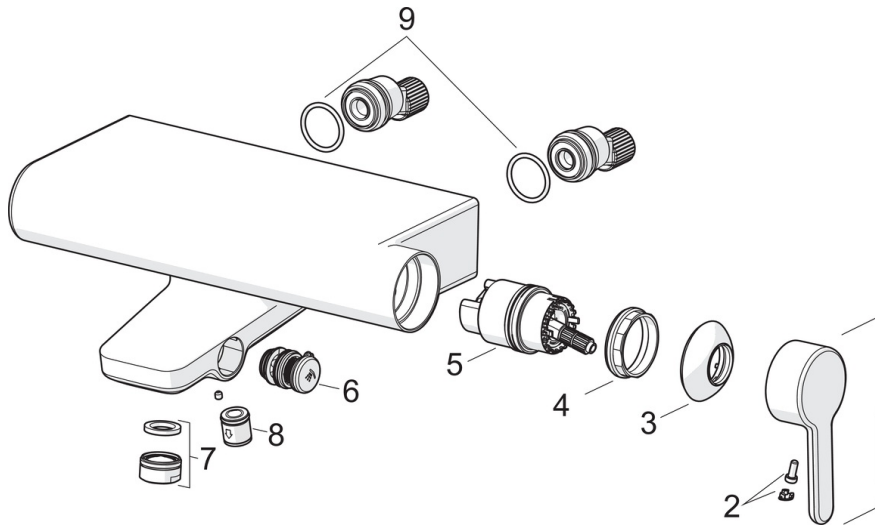

Náhradné diely

SP51852183

	Názov	Kód
01	Ovládacía rukoväť	59914574
02	Záslepka	59914573
03	Krytka	59914649
04	Pritlačná matica, M42x1,5, SW 38	59914128
05	Kartuš, 4.0 Classic	59914129
06	Prepínač	59914604
07	Aerator, M24x1 D	59911829
08	Spätný ventil, DN15	59914250
109	O-krúžok, 25.07x2.62	59911479
N.I.	Skrutka, M8x8	59906104
N.I.	Adaptér	03990100
N.I.	Pristúpenie, G1/2	59911491