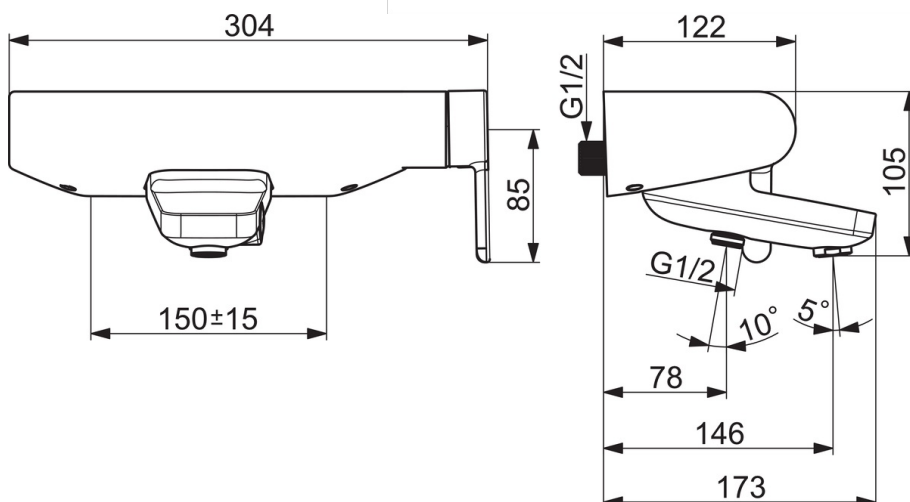

EAN: 4057304006722
static.hansa.com/51852183

single-lever bath mixer, DN 15 G1/2

- Sprcha a vaňa
- Jednopáková s bočným ovládaním
- Nástenná montáž
- Chróm
- CASCADE® - aerátor
- Jedna ovládacia páka / rukoväť, Páka so symbolom teplej a studenej vody
- Tlačný prepínač, Výtokové rameno s integrovaným prepínačom, Automatické vrátenie prepínača do pôvodnej polohy
- Funkcie pre nastavenie maximálnej teploty a prietoku vody, Nastaviteľný obmedzovač teploty vody (súčasť dodávky, možnosť dodatočnej inštalácie)
- Spätný ventil (-y), $\varnothing$ 40 mm keramická kartuša pre ovládanie teploty a prietoku vody
- Etážky s guľovým uzáverom
- zabezpečené proti spätnému toku pri použití v domácnosti (podľa DIN EN 1717)

Technické údaje

Vlastnosti prietoku

Prietok pri tlaku 3 bar	20.4 / 12.0 l/min
Pokles tlaku pri prietoku (0,2 l/s)	1.5 bar
Pokles tlaku pri prietoku (0,3 l/s)	3 bar

Technické vlastnosti

Veľkosť DN (menovitý rozmer)	DN15
Dodávka teplej vody	max. +80°C
Pracovný tlak	0.5-10 bar
Spojovacia veľkosť	G1/2
Vzdialenosť na inštaláciu	CC150 ± 15 mm
Projection	146 mm
Materiál	Mosadz

Predpisy

Norma EN	EN 817
Trieda hlučnosti	II (ISO 3822)