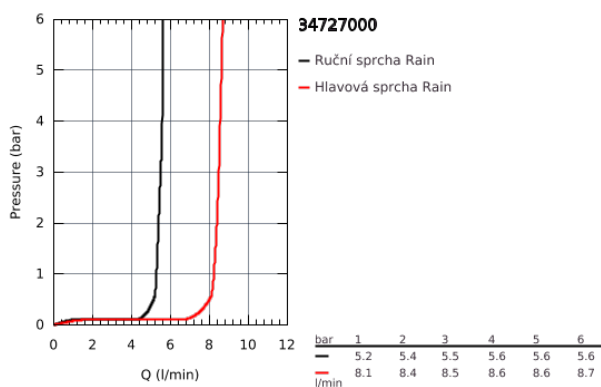

## 34 727 000 GROHTHERM SPRCHOVÝ SET PERFECT SE SPRCHOU TEMPESTA 210

### POPIS PRODUKTU

- set obsahuje:
- Sada Grohtherm pro kompletní instalaci s přepínačem Aquadimmer (24 076)
- GROHE Rapido SmartBox 35 600/35 604
- hlavová sprcha Tempesta 210 9,5 l/min (26 410)
- sprchové rameno Rainshower 286 mm (28 576 000)
- ruční sprcha Tempesta 100 II (27 597)
- sprchové odtokové rameno (28 628)
- Rotaflex sprchová hadice 1500 mm 1/2" x 1/2" (28 409)