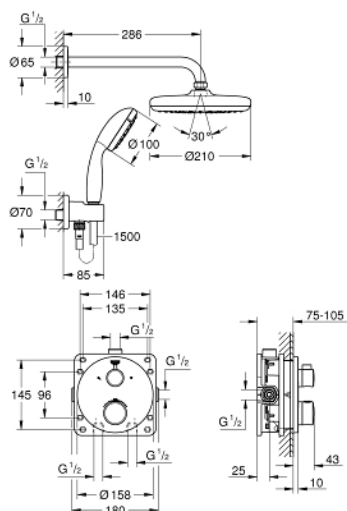

### POPIS PRODUKTU

- set obsahuje:
- Sada Grohtherm pro kompletní instalaci s přepínačem Aquadimmer (24 076)
- GROHE Rapido SmartBox 35 600/35 604
- hlavová sprcha Tempesta 210 9,5 l/min (26 410)
- sprchové rameno Rainshower 286 mm (28 576 000)
- ruční sprcha Tempesta 100 II (27 597)
- sprchové odtokové rameno (28 628)
- Rotaflex sprchová hadice 1500 mm 1/2" x 1/2" (28 409)