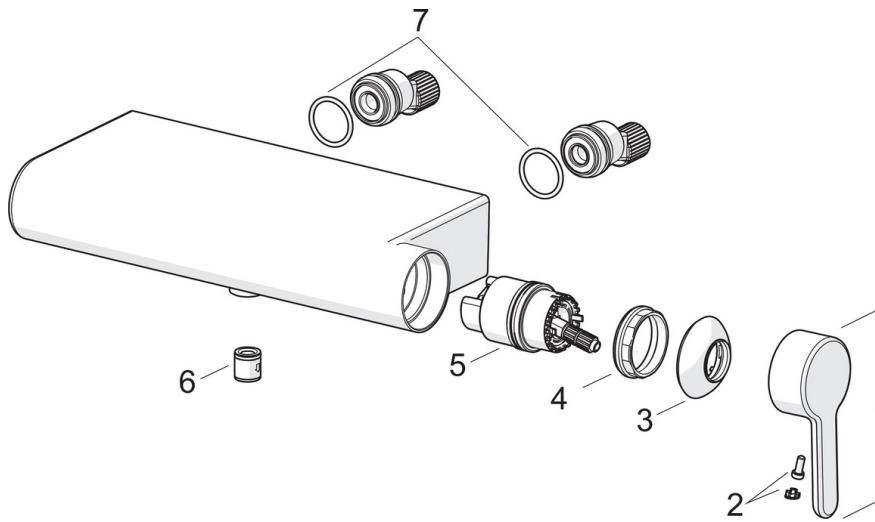

EAN: 4057304006739
static.hansa.com/51860183

single-lever shower mixer, DN 15 (G 1/2)

- Riešenia pre sprchy
- Jednopáková s bočným ovládaním
- Nástenná montáž
- Chróm
- Jedna ovládacia páka / rukoväť, Páka so symbolom teplej a studenej vody
- Funkcie pre nastavenie maximálnej teploty a prietoku vody, Nastaviteľný obmedzovač teploty vody (súčasť dodávky, možnosť dodatočnej inštalácie)
- Spätný ventil (-y), \varnothing 40 mm keramická kartuša pre ovládanie teploty a prietoku vody
- zabezpečené proti spätnému toku pri použití v domácnosti (podľa DIN EN 1717)

Technické údaje

Vlastnosti prietoku

Prietok pri tlaku 3 bar	12.0 l/min
Pokles tlaku pri prietoku (0,2 l/s)	2 bar

Technické vlastnosti

Veľkosť DN (menovitý rozmer)	DN15
Dodávka teplej vody	max. +80°C
Pracovný tlak	0.5-10 bar
Spojovacia veľkosť	G1/2
Vzdialenosť na inštaláciu	CC150 ± 15 mm
Materiál	Mosadz

Predpisy

Norma EN	EN 817
Trieda hlučnosti	II (ISO 3822)

Náhradné diely

SP51860183

	Názov	Kód
01	Ovládacia rukoväť	59914574
02	Záslepka	59914573
03	Krytka	59914649
04	Pritlačná matica, M42x1,5, SW 38	59914128
05	Kartuš, 4.0 Classic	59914129
06	Spätný ventil	59905714
07	O-kružok, 25.07x2.62	59911479
N.I.	Skrutka, M8x8	59906104
N.I.	Adaptér	03990100
N.I.	Pristúpenie, G1/2	59911491