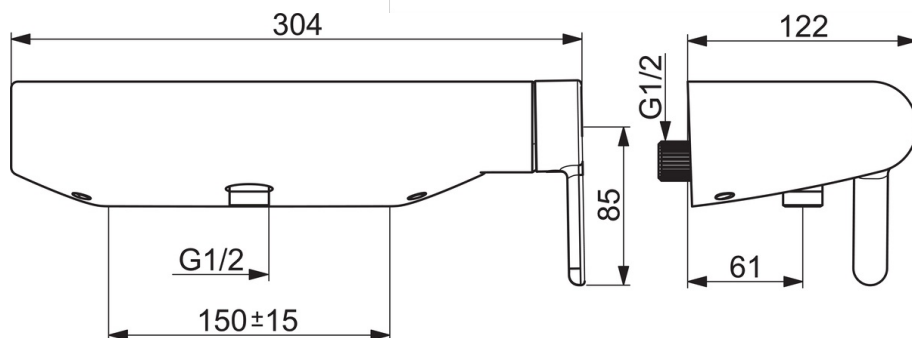

EAN: 4057304006739
static.hansa.com/51860183

single-lever shower mixer, DN 15 (G 1/2)

- Riešenia pre sprchy
- Jednopáková s bočným ovládaním
- Nástenná montáž
- Chróm
- Jedna ovládacia páka / rukoväť, Páka so symbolom teplej a studenej vody
- Funkcie pre nastavenie maximálnej teploty a prietoku vody, Nastaviteľný obmedzovač teploty vody (súčasť dodávky, možnosť dodatočnej inštalácie)
- Spätný ventil (-y), \varnothing 40 mm keramická kartuša pre ovládanie teploty a prietoku vody
- zabezpečené proti spätnému toku pri použití v domácnosti (podľa DIN EN 1717)

Technické údaje

Vlastnosti prietoku

Prietok pri tlaku 3 bar	12.0 l/min
Pokles tlaku pri prietoku (0,2 l/s)	2 bar

Technické vlastnosti

Veľkosť DN (menovitý rozmer)	DN15
Dodávka teplej vody	max. +80°C
Pracovný tlak	0.5-10 bar
Spojovacia veľkosť	G1/2
Vzdialenosť na inštaláciu	CC150 ± 15 mm
Materiál	Mosadz

Predpisy

Norma EN	EN 817
Trieda hlučnosti	II (ISO 3822)

Náhradné diely

SP51860183

	Názov	Kód
01	Ovládacia rukoväť	59914574
02	Záslepka	59914573
03	Krytka	59914649
04	Pritlačná matica, M42x1,5, SW 38	59914128
05	Kartuš, 4.0 Classic	59914129
06	Spätný ventil	59905714
07	O-kružok, 25.07x2.62	59911479
N.I.	Skrutka, M8x8	59906104
N.I.	Adaptér	03990100
N.I.	Pristúpenie, G1/2	59911491