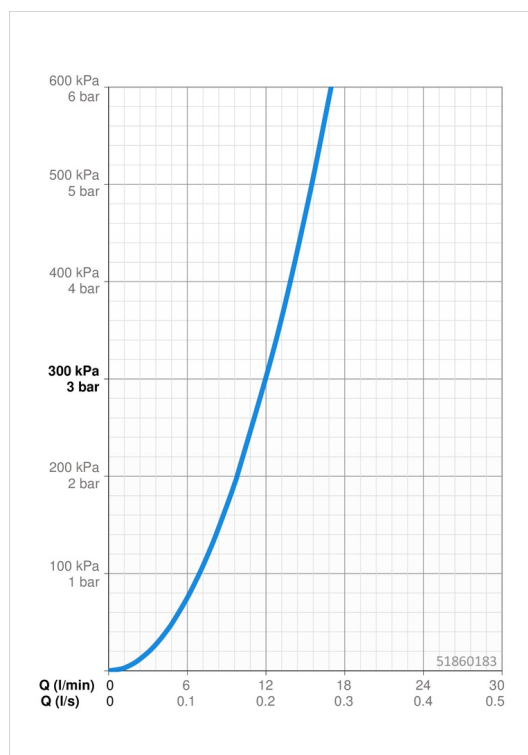

EAN: 4057304006739
static.hansa.com/51860183

single-lever shower mixer, DN 15 (G 1/2)

- Riešenia pre sprchy
- Jednopáková s bočným ovládaním
- Nástenná montáž
- Chróm
- Jedna ovládacia páka / rukoväť, Páka so symbolom teplej a studenej vody
- Funkcie pre nastavenie maximálnej teploty a prietoku vody, Nastaviteľný obmedzovač teploty vody (súčasť dodávky, možnosť dodatočnej inštalácie)
- Spätný ventil (-y), $\varnothing$ 40 mm keramická kartuša pre ovládanie teploty a prietoku vody
- zabezpečené proti spätnému toku pri použití v domácnosti (podľa DIN EN 1717)

Technické údaje

Vlastnosti prietoku

Prietok pri tlaku 3 bar	12.0 l/min
Pokles tlaku pri prietoku (0,2 l/s)	2 bar

Technické vlastnosti

Veľkosť DN (menovitý rozmer)	DN15
Dodávka teplej vody	max. +80°C
Pracovný tlak	0.5-10 bar
Spojovacia veľkosť	G1/2
Vzdialenosť na inštaláciu	CC150 ± 15 mm
Materiál	Mosadz

Predpisy

Norma EN	EN 817
Trieda hlučnosti	II (ISO 3822)