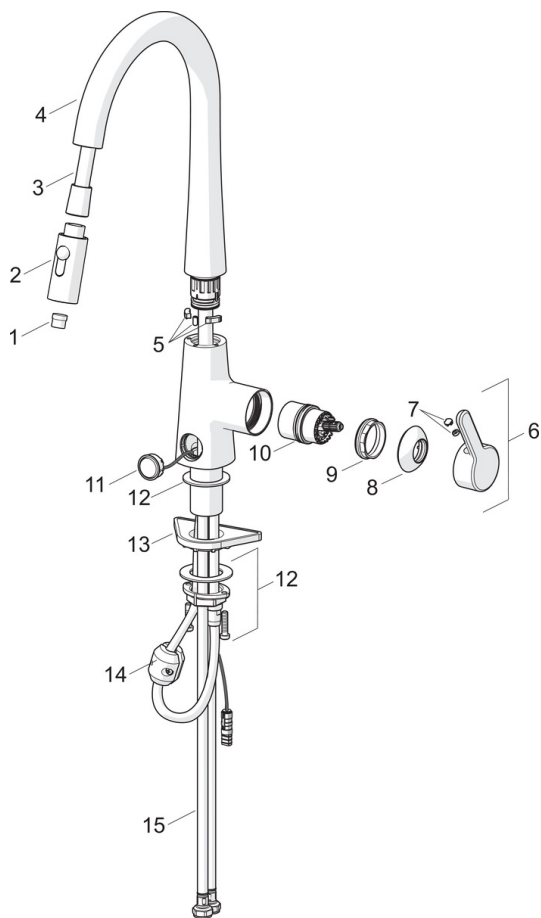

EAN: 4057304007057
static.hansa.com/51362283

single-lever kitchen mixer, DN 15

- Kuchyňa
- Jednopáková s bočným ovládaním
- Stojanková
- Chróm
- Otočné výtokové rameno, Výsuvné výtokové rameno, Možnosť obmedzenia rozsahu otáčania
- Páka so symbolom teplej a studenej vody, Jedna ovládacia páka / rukovät
- Funkcie pre nastavenie maximálnej teploty a prietoku vody
- \varnothing 40 mm keramická kartuša pre ovládanie teploty a prietoku vody
- Flexibilné pripojovacie hadičky
- Soft- and Needle-Spray
- 2-prúdová

Technické údaje

Vlastnosti prietoku

Prietok pri tlaku 3 bar	9.6 l/min
Pokles tlaku pri prietoku (0,2 l/s)	3 bar

Technické vlastnosti

Veľkosť DN (menovitý rozmer)	DN15
Dodávka teplej vody	max. +80°C
Pracovný tlak	0.5-10 bar
Spojovacia veľkosť	G3/8
Projection	231 mm
Materiál	Mosadz

Predpisy

Norma EN	EN 817
Trieda hlučnosti	I (ISO 3822)

Náhradné diely

SP51362283

Název	Kód
01 Aerator	59914583
02 Shower head	59914584
03 Sprchová hadica, L=1500, G1/2-M14x1	59914690
04 Výtokové rameno	59914689
05 Obmedzovač, 60°/0°	59914281
06 Ovládacia rukoväť	59914652
07 Záslepka	59914341
08 Krytka	59914649
09 Prítlačná matica, M42x1,5, SW 38	59914128
10 Kartuš	59914665
11 Tlačidlo, 3 V, (51372283, 51382283)	59914684
12 Upevňovací set	59913371
13 Podložka	59910008
14 Counterbalance	59914039
15 Flexibilná hadička, L=550, G3/8-M10x1 LH	59914691