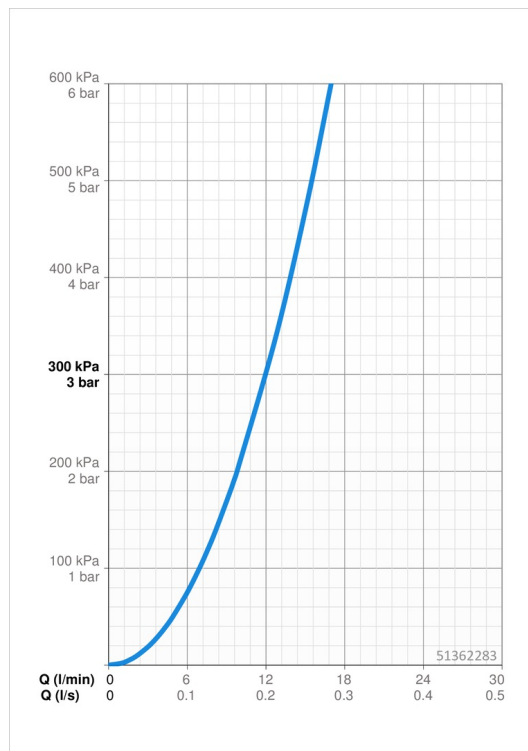

Predpisy

Norma EN	EN 817
Trieda hlučnosti	I (ISO 3822)