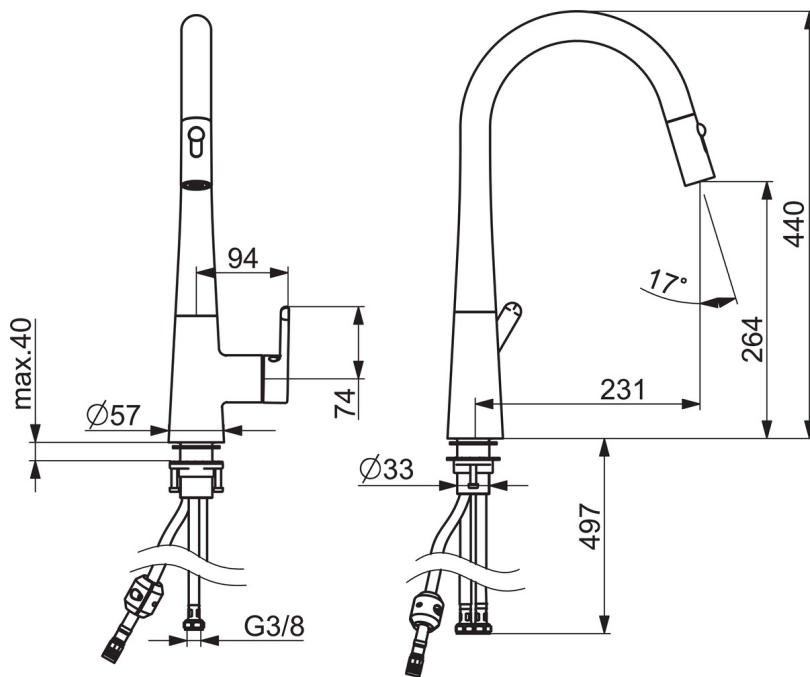

EAN: 4057304007057
static.hansa.com/51362283

single-lever kitchen mixer, DN 15

- Kuchyňa
- Jednopáková s bočným ovládaním
- Stojanková
- Chróm
- Otočné výtokové rameno, Výsuvné výtokové rameno, Možnosť obmedzenia rozsahu otáčania
- Páka so symbolom teplej a studenej vody, Jedna ovládacia páka / rukovät
- Funkcie pre nastavenie maximálnej teploty a prietoku vody
- \varnothing 40 mm keramická kartuša pre ovládanie teploty a prietoku vody
- Flexibilné pripojovacie hadičky
- Soft- and Needle-Spray
- 2-prúdová

Technické údaje

Vlastnosti prietoku

Prietok pri tlaku 3 bar	9.6 l/min
Pokles tlaku pri prietoku (0,2 l/s)	3 bar

Technické vlastnosti

Veľkosť DN (menovitý rozmer)	DN15
Dodávka teplej vody	max. +80°C
Pracovný tlak	0.5-10 bar
Spojovacia veľkosť	G3/8
Projection	231 mm
Materiál	Mosadz

Predpisy

Norma EN	EN 817
Trieda hlučnosti	I (ISO 3822)

Náhradné diely

SP51362283

Název	Kód
01 Aerator	59914583
02 Shower head	59914584
03 Sprchová hadica, L=1500, G1/2-M14x1	59914690
04 Výtokové rameno	59914689
05 Obmedzovač, 60°/0°	59914281
06 Ovládacia rukoväť	59914652
07 Záslepka	59914341
08 Krytka	59914649
09 Prítlačná matica, M42x1,5, SW 38	59914128
10 Kartuš	59914665
11 Tlačidlo, 3 V, (51372283, 51382283)	59914684
12 Upevňovací set	59913371
13 Podložka	59910008
14 Counterbalance	59914039
15 Flexibilná hadička, L=550, G3/8-M10x1 LH	59914691