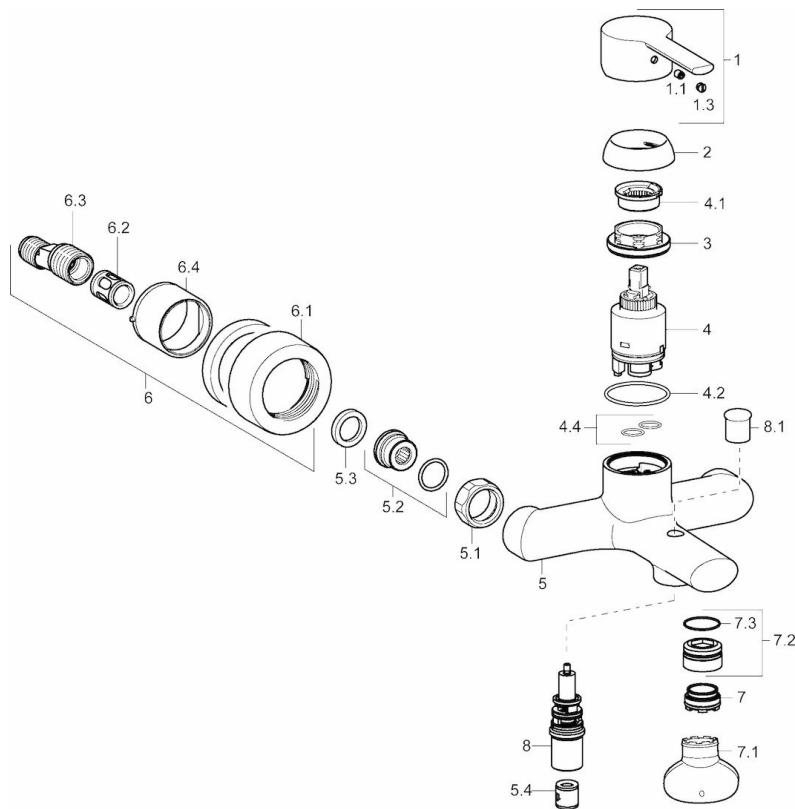

### Technické vlastnosti

Veľkosť DN (menovitý rozmer) **DN15**  
 Dodávka teplej vody **max. +80°C**  
 Pracovný tlak **0.5-10 bar**  
 Projection **163 mm**

### SP03742173

Název	Kód
1 Ovládací rukovět	59913761
1.1 Skrutka, M5x8, SW2.5	59904755
1.3 Vymezovací vložka	59913762
2 Krytka, 33x3 mm	59912504
3 Přítlačná matice, M40x1, SW30	59913210
4 Kartuš, 3.5 Eco	59912324
4 Kartuš, 3.5 Classic	59913075
4.1 Temperature adjustment limiter	59912325
4.2 O-kružok, d 28.24x2.62	59912590
4.4 O-kružok, d 10.10x1.60	59905072
5.1 Připojovací matice, G3/4, AF30	59902230
5.2 Pristúpenie	59913400
5.3 Tesniaci krúžok, 23.9x15.2x2	59902689
5.4 Spätný ventil	59905714
6.1 Kryt príruby	59913432
6.2 Tlmič	59904792
6.3 Excentrická spojka, G3/4xG1/2, DN15	59910254
6.4 Ružice	59912651
7 Aerátor, M24x1 C	59913131
7.1 Klúč k perlátora, M24x1	59913134
7.2 Tesniaci krúžok	59913759
7.3 O-kružok, d 23x1	59911509
8 Prepínač	59912706
8.1 Krytka prepínača	59912801
N.I. Klúč, SW30/34	59912108