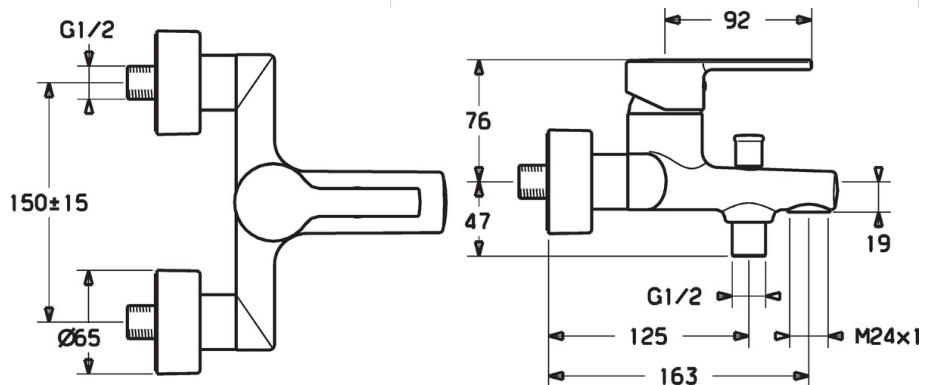

EAN: 4015474212763
static.hansa.com/03742173

- Sprcha a vaňa
- Jednopáková
- Nástenná montáž
- Chróm
- CACHÉ® - zapustený aerátor umiestnený priamo vo výtokovom ramene
- Jedna ovládacia páka / rukoväť, Páka so symbolom teplej a studenej vody
- Ťažný prepínač, Automatické vrátenie prepínača do pôvodnej polohy
- Funkcie pre nastavenie maximálnej teploty a prietoku vody, Nastaviteľný obmedzovač teploty vody (súčasť dodávky, možnosť dodatočnej inštalácie)
- Spätný ventil (-), ø 35 mm keramická kartuša pre ovládanie teploty a prietoku vody
- Excentrické etážky, Krycia doska (y), Tlmiče
- Telo batérie z mosadze DZR
- zabezpečené proti spätnému toku pri použití v domácnosti (podľa DIN EN 1717)

Technické údaje

Vlastnosti prietoku

Prietok pri tlaku 3 bar **20.4 / 19.2 l/min**

Technické vlastnosti

Veľkosť DN (menovitý rozmer) **DN15**
Dodávka teplej vody **max. +80°C**
Pracovný tlak **0.5-10 bar**
Projection **163 mm**

Predpisy

Norma EN **EN 817**
Trieda hlučnosti **I (ISO 3822)**

Schválenia a Prehlásenia

KIWA **K6116/08**
DVGW **NW-6506CN0310**
ABP **PA-IX 28932/IDB**