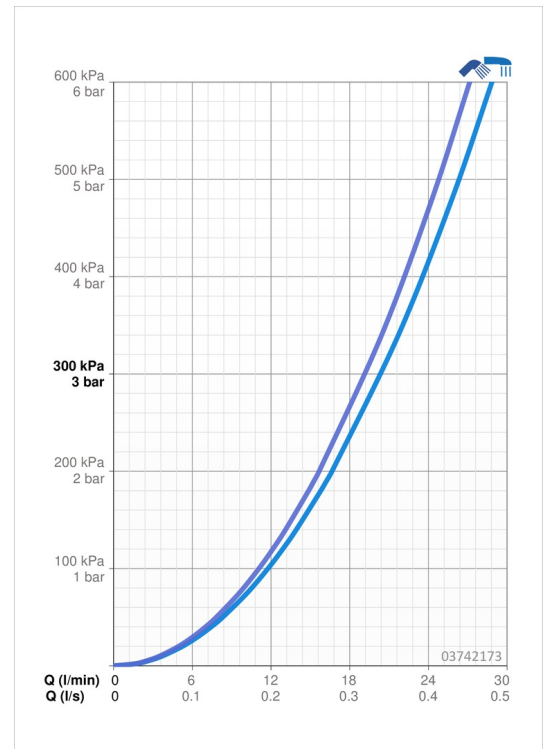

EAN: 4015474212763
static.hansa.com/03742173

- Sprcha a vaňa
- Jednopáková
- Nástenná montáž
- Chróm
- CACHÉ® - zapustený aerátor umiestnený priamo vo výtokovom ramene
- Jedna ovládacia páka / rukoväť, Páka so symbolom teplej a studenej vody
- Ťažný prepínač, Automatické vrátenie prepínača do pôvodnej polohy
- Funkcie pre nastavenie maximálnej teploty a prietoku vody, Nastaviteľný obmedzovač teploty vody (súčasť dodávky, možnosť dodatočnej inštalácie)
- Spätný ventil (-), ø 35 mm keramická kartuša pre ovládanie teploty a prietoku vody
- Excentrické etážky, Krycia doska (y), Tlmiče
- Telo batérie z mosadze DZR
- zabezpečené proti spätnému toku pri použití v domácnosti (podľa DIN EN 1717)

Technické údaje

Vlastnosti prietoku

Prietok pri tlaku 3 bar **20.4 / 19.2 l/min**

Technické vlastnosti

Veľkosť DN (menovitý rozmer) **DN15**
Dodávka teplej vody **max. +80°C**
Pracovný tlak **0.5-10 bar**
Projection **163 mm**

Predpisy

Norma EN **EN 817**
Trieda hlučnosti **I (ISO 3822)**

Schválenia a Prehlásenia

KIWA **K6116/08**
DVGW **NW-6506CN0310**
ABP **PA-IX 28932/IDB**