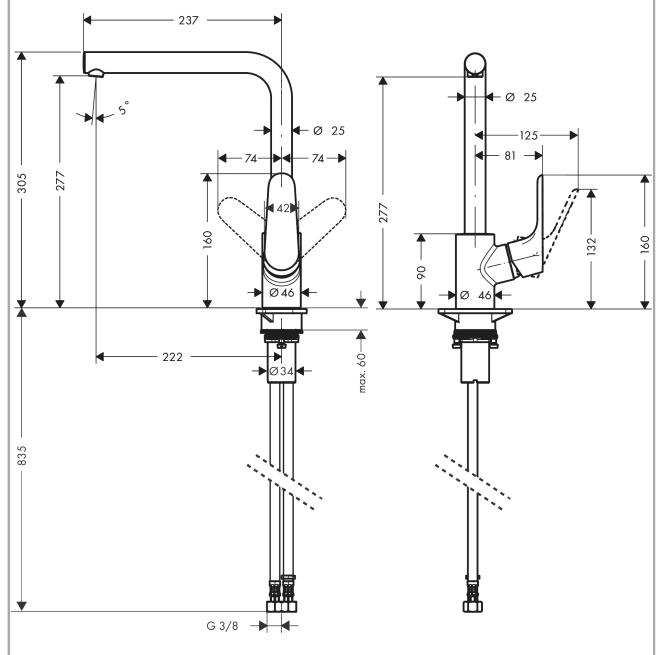

Focus M41

kuchyňská páková baterie 280, 1jet

Povrchové úpravy: **chrom** Číslo položky: **31817000**

Popis

Vlastnosti

- rukojeť je možné umístit i vlevo
- ComfortZone 280
- rozsah otáčení nastavitelný do 3 rozmezí 110°, 150° nebo 360°
- normální proud
- maximální průtok při 0,3 MPa: 12 l/min
- vhodné pro průtokový ohřívač
- součásti dodávky: páková kuchyňská baterie, přívodní hadice, upevnění dřívku, montážní návod

Technologie

Ocenění za design

Obrázek výrobku

Kótovaný výkres

Průtokový diagram