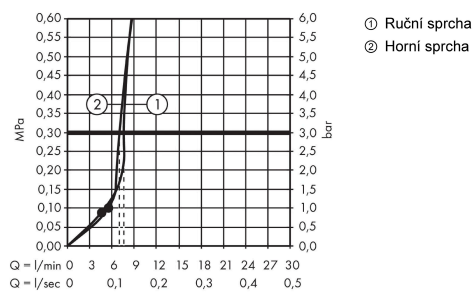

Crometta S
Showerpipe 240 1jet EcoSmart 9 l/min s termostatem
Povrchové úpravy: **chrom** Číslo položky: **27268000**

Průtokový diagram