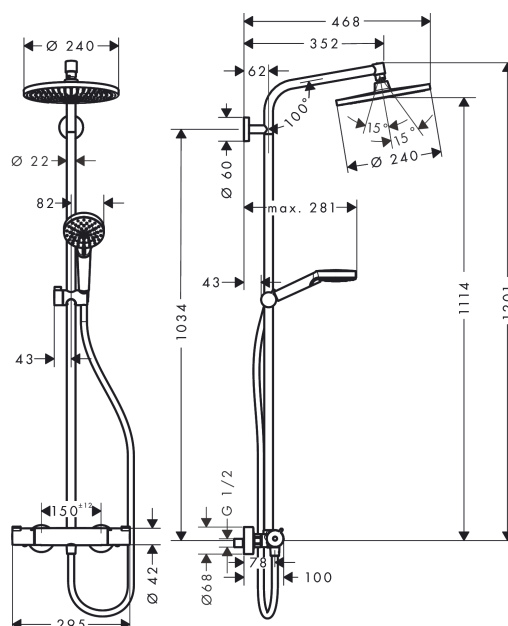

##### Vlastnosti

- obsahuje: horní sprcha, ruční sprcha, sprchový termostát, sprchová hadice, jezdec
- horní sprcha Crometta S 240
- velikost sprchové hlavice: 240 mm
- druh proudu: Rain
- kulový kloub: nastavitelný úhel horní sprchy
- držák sprchy s možností nastavení úhlu sklonu o 45°
- držák ruční sprchy s nastavitelnou výškou
- průměr tyče: 22 mm
- trubka se dá výškově zkrátit
- délka sprchového ramena: 350 mm
- maximální průtok při 0,3 MPa: 7,6 l/min
- min. průtokový tlak: 0,1 MPa
- termostát Ecostat 1001 CL
- bezpečnostní pojistka při 40°C
- předem nastavitelné omezení teplé vody
- ovládání spotřebičů otočením rukojeti
- způsob montáže: instalace na stěnu
- součásti dodávky: Showerpipe s termostatem, rozety, etážky, upevňovací materiál, montážní návod

#### Obrázek výrobku

#### Kótovaný výkres

**Crometta S**  
**Showerpipe 240 1jet EcoSmart 9 l/min s termostatem**  
 Povrchové úpravy: **chrom** Číslo položky: **27268000**

## Průtokový diagram

**Crometta S**  
**Showerpipe 240 1jet EcoSmart 9 l/min s termostatem**  
 Povrchové úpravy: **chrom** Číslo položky: **27268000**