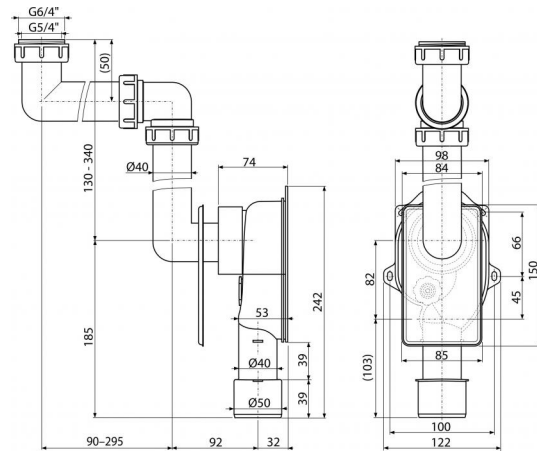

**A873****Sifón univerzálny, podomietkový, priestorovo úsporný****Použitie**

- Pre montáž pod omietku
- Pre umývadlo alebo drez
- Pre úsporu miesta pod drezom alebo umývadlom

**Vlastnosti**

- Lahko modifikovateľný podľa potrieb užívateľa
- Materiál: polypropylén
- Napojenie na odpadovú rúrku Ø40/50 mm
- Servisný otvor pre jednoduché čistenie
- Zvislý odtok
- Úspora miesta pod umývadlom, sifón skrytý pod omietkou

**Rozsah dodávky**

- Matica pre pripojenie umývadlovej alebo drezovej výpuste 5/4", 6/4"
- Plastová rozeta
- Telo sifónu pod omietkou
- Rúrky pre napojenie k umývadlu alebo drezu

**Objednací kód, Logistické informácie**

Kód	EAN	Hmotnosť (kus   balenie   paleta)	Rozmer (kus   balenie)	Množstvo (balenie   paleta)
A873	8595580512460	0,5227   4,5600   147,6800 kg	300×70×190   590×240×390 mm	10   280 ks

Záruky	Colný kód	Normy
2/3 rokov	39229000	EN 274