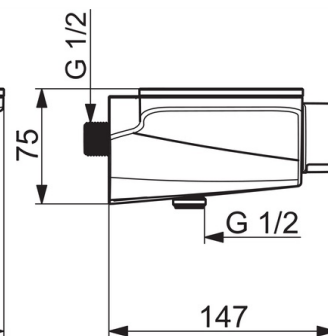

EAN: 4057304008719
static.hansa.com/5863017182

- Riešenia pre sprchy
- Termostatická
- Nástenná montáž
- Chróm/Biela
- Rukoväť regulátora teploty vody, Rukoväť regulátora prietoku vody
- Bezpečnostná poisťka proti obareniu pri 38 °C, THERMO COOL - viac bezpečnosti vďaka minimálnemu ohrevu tela armatúry
- Termostatická kartuša pre ovládanie teploty
- Etážky s guľovým uzáverom
- Bezpečnostné sklo
- zabezpečené proti spätnému toku pri použití v domácnosti (podľa DIN EN 1717)

Technické údaje

Vlastnosti prietoku

Prietok pri tlaku 3 bar	13.8 l/min
Pokles tlaku pri prietoku (0,2 l/s)	2.3 bar

Technické vlastnosti

Veľkosť DN (menovitý rozmer)	DN15
Dodávka teplej vody	max. +80°C
Pracovný tlak	1-10 bar
Spojovacia veľkosť	G1/2
Vzdialenosť na inštaláciu	CC150± 15 mm
Materiál	Mosadz

Predpisy

Norma EN	EN 1111
Trieda hlučnosti	I (ISO 3822) Oras lab.

Náhradné diely

SP5863017182

	Názov	Kód
01	Rukoväť regulátora teploty	59914596
02	Termoelement/Kartuš, 3,4	59914114
03	Spätný ventil s filtrom, (9/2018-)	59914727
03	Spätný ventil s filtrom	59913696
04	Krycí diel Biela	59914598
05	O-kružok, 25.07x2.62	59911479
06	Prepínač/Regulátor	59914183
07	Regulátor prietoku	59914634
08	Rukoväť regulátora prietoku vody	59914599
N.I.	Pristúpenie, G1/2	59911491
N.I.	Adaptér	03990100