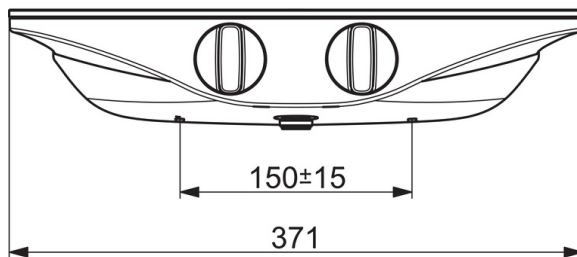

EAN: 4057304008719
static.hansa.com/5863017182

- Riešenia pre sprchy
- Termostatická
- Nástenná montáž
- Chróm/Biela
- Rukoväť regulátora teploty vody, Rukoväť regulátora prietoku vody
- Bezpečnostná poisťka proti obareniu pri 38 °C, THERMO COOL - viac bezpečnosti vďaka minimálnemu ohrevu tela armatúry
- Termostatická kartuša pre ovládanie teploty
- Etážky s guľovým uzáverom
- Bezpečnostné sklo
- zabezpečené proti spätnému toku pri použití v domácnosti (podľa DIN EN 1717)

Technické údaje

Vlastnosti prietoku

Prietok pri tlaku 3 bar	13.8 l/min
Pokles tlaku pri prietoku (0,2 l/s)	2.3 bar

Technické vlastnosti

Veľkosť DN (menovitý rozmer)	DN15
Dodávka teplej vody	max. +80°C
Pracovný tlak	1-10 bar
Spojovacia veľkosť	G1/2
Vzdialenosť na inštaláciu	CC150± 15 mm
Materiál	Mosadz

Predpisy

Norma EN	EN 1111
Trieda hlučnosti	I (ISO 3822) Oras lab.