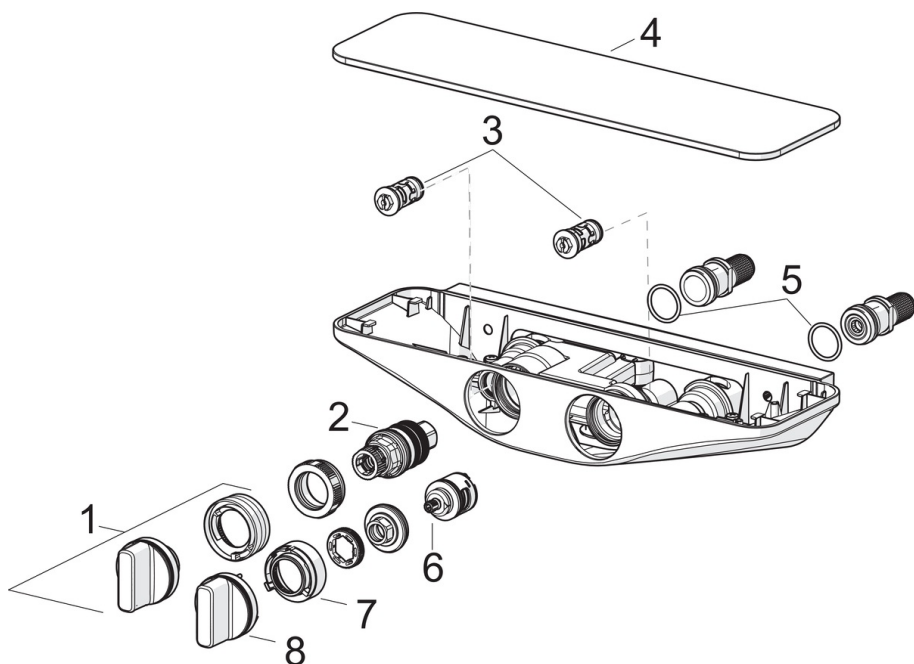

EAN: 4057304008719
static.hansa.com/5863017182

- Riešenia pre sprchy
- Termostatická
- Nástenná montáž
- Chróm/Biela
- Rukoväť regulátora teploty vody, Rukoväť regulátora prietoku vody
- Bezpečnostná poisťka proti obareniu pri 38 °C, THERMO COOL - viac bezpečnosti vďaka minimálnemu ohrevu tela armatúry
- Termostatická kartuša pre ovládanie teploty
- Etážky s guľovým uzáverom
- Bezpečnostné sklo
- zabezpečené proti spätnému toku pri použití v domácnosti (podľa DIN EN 1717)

Technické údaje

Vlastnosti prietoku

Prietok pri tlaku 3 bar	13.8 l/min
Pokles tlaku pri prietoku (0,2 l/s)	2.3 bar

Technické vlastnosti

Veľkosť DN (menovitý rozmer)	DN15
Dodávka teplej vody	max. +80°C
Pracovný tlak	1-10 bar
Spojovacia veľkosť	G1/2
Vzdialenosť na inštaláciu	CC150± 15 mm
Materiál	Mosadz

Predpisy

Norma EN	EN 1111
Trieda hlučnosti	I (ISO 3822) Oras lab.

Náhradné diely

SP5863017182

	Názov	Kód
01	Rukoväť regulátora teploty	59914596
02	Termoelement/Kartuš, 3,4	59914114
03	Spätný ventil s filtrom, (9/2018-)	59914727
03	Spätný ventil s filtrom	59913696
04	Krycí diel Biela	59914598
05	O-kružok, 25.07x2.62	59911479
06	Prepínač/Regulátor	59914183
07	Regulátor prietoku	59914634
08	Rukoväť regulátora prietoku vody	59914599
N.I.	Pristúpenie, G1/2	59911491
N.I.	Adaptér	03990100