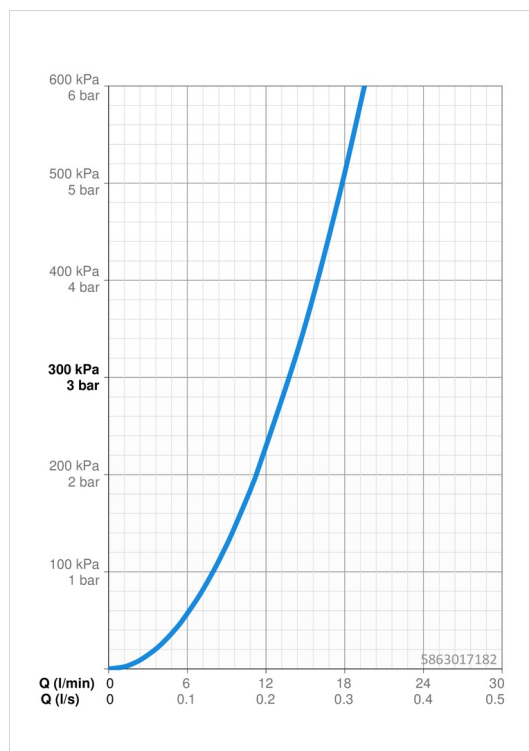

EAN: 4057304008719
static.hansa.com/5863017182

- Riešenia pre sprchy
- Termostatická
- Nástenná montáž
- Chróm/Biela
- Rukoväť regulátora teploty vody, Rukoväť regulátora prietoku vody
- Bezpečnostná poisťka proti obareniu pri 38 °C, THERMO COOL - viac bezpečnosti vďaka minimálnemu ohrevu tela armatúry
- Termostatická kartuša pre ovládanie teploty
- Etážky s guľovým uzáverom
- Bezpečnostné sklo
- zabezpečené proti spätnému toku pri použití v domácnosti (podľa DIN EN 1717)

Technické údaje

Vlastnosti prietoku

Prietok pri tlaku 3 bar	13.8 l/min
Pokles tlaku pri prietoku (0,2 l/s)	2.3 bar

Technické vlastnosti

Veľkosť DN (menovitý rozmer)	DN15
Dodávka teplej vody	max. +80°C
Pracovný tlak	1-10 bar
Spojovacia veľkosť	G1/2
Vzdialenosť na inštaláciu	CC150± 15 mm
Materiál	Mosadz

Predpisy

Norma EN	EN 1111
Trieda hlučnosti	I (ISO 3822) Oras lab.