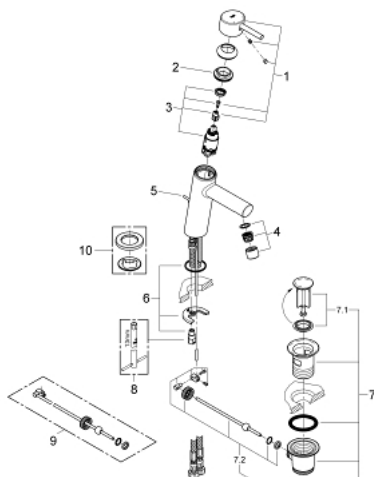

23 450 001 **CONCETTO CONCETTO PÁKOVÁ UMÝVADLOVÁ BATÉRIA, DN 15 M-SIZE**

POPIS PRODUKTU

- 1-otvorová montáž
- kovová páka
- keramická kartuša 28 mm s technológiou

GROHE SilkMove

- s obmedzovačom teploty
- chrómový povrch s **GROHE StarLight**
- **GROHE EcoJoy** SpeedClean perlátor 5,7 l/min
- **GROHE FastFixation** rýchlomontážny systém
- odtoková súprava DN 32
- flexi prípojné hadičky
- Minimálny odporúčaný tlak 1,0 baru

23 450 001 **CONCETTO CONCETTO PÁKOVÁ UMÝVADLOVÁ BATÉRIA, DN 15** **M-SIZE**

NÁHRADNÉ DIELY

- 1: Kompletná páka (Č. obj. 46753000)
- 2: Upevň.krúžok (Č. obj. 46715000)
- 3: Kartúša (Č. obj. 46580000)
- 4: Perlátor (Č. obj. 06574000)
- 5: Tiahlo (Č. obj. 46739000)
- 6: Kontraskrutkový spoj (Č. obj. 46249000)
- 7: odpadová garnitúra DN 32 (Č. obj. 28910000)
- 7.1: Zátka (Č. obj. 07182000)
- 7.2: Excentrická ovládacia páka (Č. obj. 07052000)
- 8: Montážny kľúč (Č. obj. 19017000)*
- 9: Excentrická ovládacia páka (Č. obj. 07341000)*
- 10: rozeta (Č. obj. 48165000)*