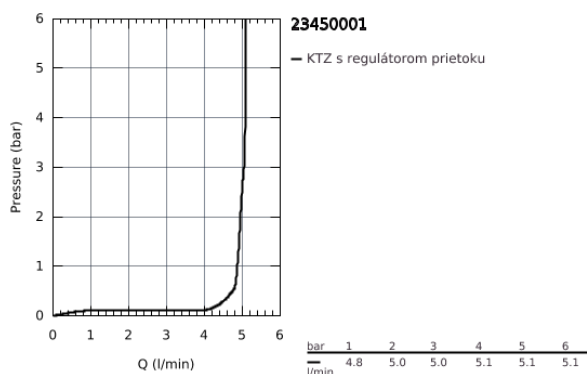

23 450 001 **CONCETTO CONCETTO PÁKOVÁ UMÝVADLOVÁ BATÉRIA, DN 15 M-SIZE**

POPIS PRODUKTU

- 1-otvorová montáž
- kovová páka
- keramická kartuša 28 mm s technológiou

GROHE SilkMove

- s obmedzovačom teploty
- chrómový povrch s **GROHE StarLight**
- **GROHE EcoJoy** SpeedClean perlátor 5,7 l/min
- **GROHE FastFixation** rýchlomontážny systém
- odtoková súprava DN 32
- flexi prípojné hadičky
- Minimálny odporúčaný tlak 1,0 baru

23 450 001 **CONCETTO CONCETTO PÁKOVÁ UMÝVADLOVÁ BATÉRIA, DN 15** **M-SIZE**

NÁHRADNÉ DIELY

- 1: Kompletná páka (Č. obj. 46753000)
- 2: Upevň.krúžok (Č. obj. 46715000)
- 3: Kartúša (Č. obj. 46580000)
- 4: Perlátor (Č. obj. 06574000)
- 5: Tiahlo (Č. obj. 46739000)
- 6: Kontraskrutkový spoj (Č. obj. 46249000)
- 7: odpadová garnitúra DN 32 (Č. obj. 28910000)
- 7.1: Zátka (Č. obj. 07182000)
- 7.2: Excentrická ovládacia páka (Č. obj. 07052000)
- 8: Montážny kľúč (Č. obj. 19017000)*
- 9: Excentrická ovládacia páka (Č. obj. 07341000)*
- 10: rozeta (Č. obj. 48165000)*