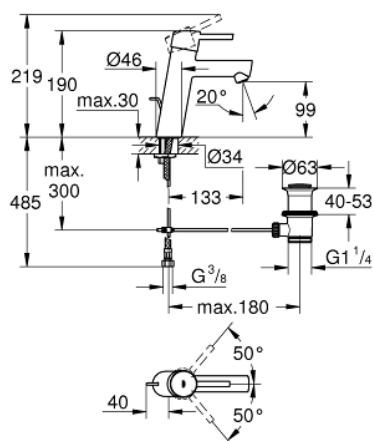

23 450 001 **CONCETTO CONCETTO PÁKOVÁ UMÝVADLOVÁ BATÉRIA, DN 15 M-SIZE**

POPIS PRODUKTU

- 1-otvorová montáž
- kovová páka
- keramická kartuša 28 mm s technológiou

GROHE SilkMove

- s obmedzovačom teploty
- chrómový povrch s **GROHE StarLight**
- **GROHE EcoJoy** SpeedClean perlátor 5,7 l/min
- **GROHE FastFixation** rýchlomontážny systém
- odtoková súprava DN 32
- flexi prípojné hadičky
- Minimálny odporúčaný tlak 1,0 baru

23 450 001 **CONCETTO CONCETTO PÁKOVÁ UMÝVADLOVÁ BATÉRIA, DN 15** **M-SIZE**

NÁHRADNÉ DIELY

- 1: Kompletná páka (Č. obj. 46753000)
- 2: Upevň.krúžok (Č. obj. 46715000)
- 3: Kartúša (Č. obj. 46580000)
- 4: Perlátor (Č. obj. 06574000)
- 5: Tiahlo (Č. obj. 46739000)
- 6: Kontraskrutkový spoj (Č. obj. 46249000)
- 7: odpadová garnitúra DN 32 (Č. obj. 28910000)
- 7.1: Zátka (Č. obj. 07182000)
- 7.2: Excentrická ovládacia páka (Č. obj. 07052000)
- 8: Montážny kľúč (Č. obj. 19017000)*
- 9: Excentrická ovládacia páka (Č. obj. 07341000)*
- 10: rozeta (Č. obj. 48165000)*