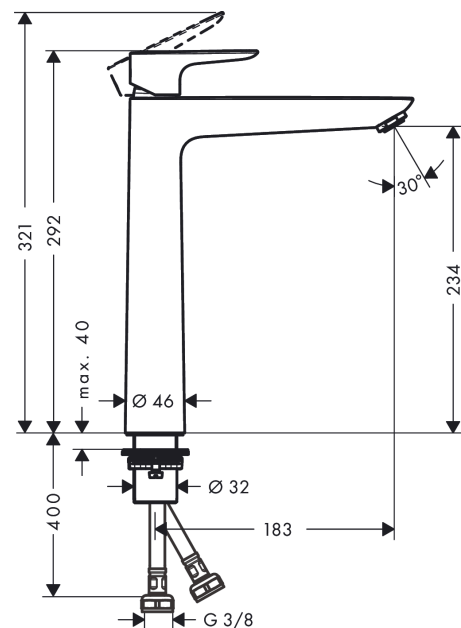

Talis E

Páková umyvadlová baterie 240 bez odtokové soupravy

Povrchové úpravy: **chrom** Číslo položky: **71717000**

Popis

Vlastnosti

- ComfortZone 240
- varianta rukojeti: páčka
- výtok 183 mm
- druh proudu: normální proud
- maximální průtok při 0,3 MPa: 5 l/min
- vhodné pro průtokový ohřivač
- způsob připojení: převlečné matky G 3/8
- rozměr přívodů: DN15
- třída hlučnosti: I
- není součástí: odtoková souprava

Technologie

Ocenění za design

Obrázek výrobku

Kótovaný výkres

Průtokový diagram

- ① With flow limiter
- ② Bez zařízení omezovač průtoku