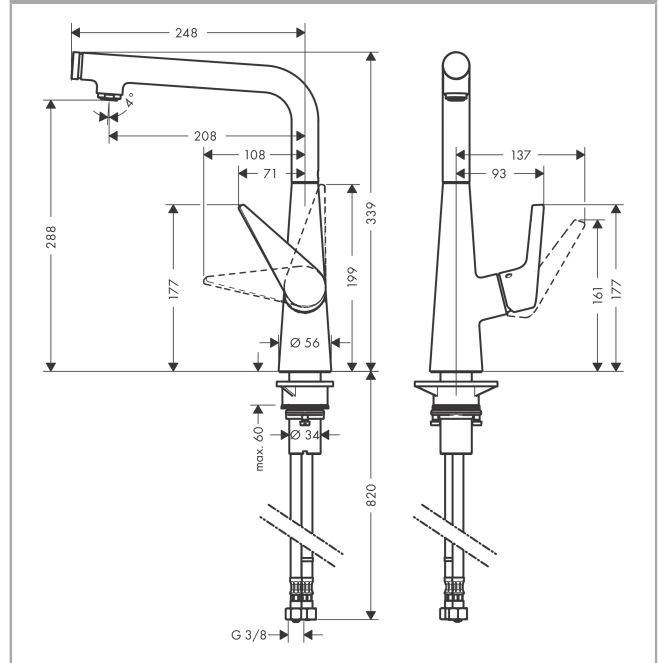

Kótovaný výkres