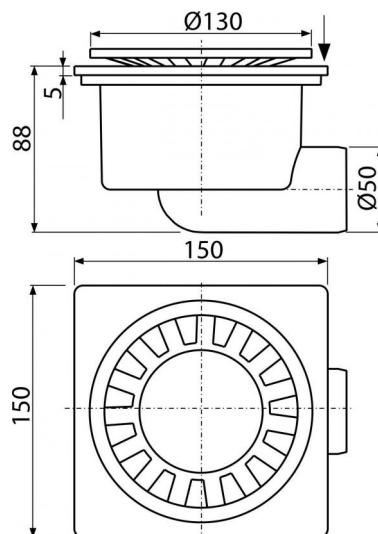

**APV15**

Podlahová vpusť 150×150/50 mm bočná, mriežka biela, vodná zápachová uzáverka

**Použitie**

Pre bezbariérový prístup

Pre odvodnenie v úrovni podlahy

Pre vnútorné priestory, kde sa predpokladá časté využívanie spojené s pravidelným odtokom vody do vpuste (kúpeľne)

**Vlastnosti**

- Bočné napojenie na odpad Ø50 mm
- Materiál: ABS
- Plastová mriežka Ø130 mm
- Vodná zápachová uzáverka bráni prenikaniu zápachu z kanalizácie

**Rozsah dodávky**

- Plastová mriežka s integrovanou vodnou zápachovou uzáverkou – biela
- Telo vpuste bočné Ø50 mm

**Objednací kód, Logistické informácie**

| Kód   | EAN           | Hmotnosť<br>(kus   balenie   paleta) | Rozmer<br>(kus   balenie)   | Množstvo<br>(balenie   paleta) |
|-------|---------------|--------------------------------------|-----------------------------|--------------------------------|
| APV15 | 8594045935271 | 0,3587   7,0800   133,2800 kg        | 90×160×150   590×240×390 mm | 20   320 ks                    |

**Záruky**

2/6 rokov

**Colný kód**

39269097

**Normy**

EN 1253

**Technické parametre**

- Celková stavebná výška 88 mm
- Odpadové potrubie priemer 50 mm
- Prietok s vtokovou mriežkou 24 l/min
- Trieda zaťaženia K3 300 kg
- Zápachová uzáverka 20 mm