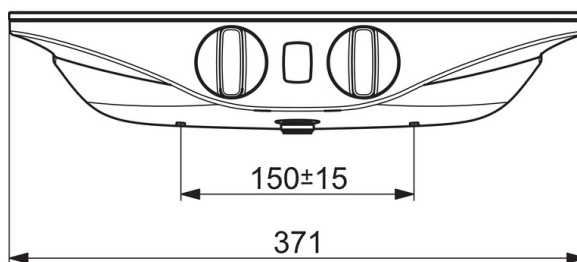

EAN: 4057304008757
static.hansa.com/5863017282

- Riešenia pre sprchy
- Termostatická, Bluetooth®, Batériová prevádzka
- Nástenná montáž
- Chróm/Biela
- Rukoväť regulátora teploty vody, Rukoväť regulátora prietoku vody
- Bezpečnostná poistka proti obareniu pri 38 °C, THERMO COOL - viac bezpečnosti vďaka minimálnemu ohrevu tela armatúry
- Termostatická kartuša pre ovládanie teploty
- Solenoidový /elektromagnetický/ ventil riadený impulzom, Svetelná indikácia funkcií, Indikátor nízkej kapacity napájacej batérie
- Etážky s guľovým uzáverom
- Bezpečnostné sklo, Možnosť ďalšieho nastavenia softvéru (cez Bluetooth)
- zabezpečené proti spätnému toku pri použití v domácnosti (podľa DIN EN 1717)

Technické údaje

Vlastnosti prietoku

Prietok pri tlaku 3 bar	12.0 l/min
Pokles tlaku pri prietoku (0,2 l/s)	3 bar

Technické vlastnosti

Veľkosť DN (menovitý rozmer)	DN15
Dodávka teplej vody	max. +70°C
Pracovný tlak	1-10 bar
Spojovacia veľkosť	G1/2
Vzdialenosť na inštaláciu	CC150± 15 mm
Materiál	Mosadz

Elektronické vlastnosti

Batéria	AA 1.5 V Lithium x 4
ItemBluetoothVersion	4.x

Predpisy

Smernica o EU	C E 2014/53/EU, 2011/65/EU
Norma EN	EN 1111, EN 15091
Trieda hlučnosti	I (ISO 3822) Oras lab.
Trieda ochrany	IP 55

Schválenia a Prehlásenia

UN38.3	UN38-3 Energizer L91