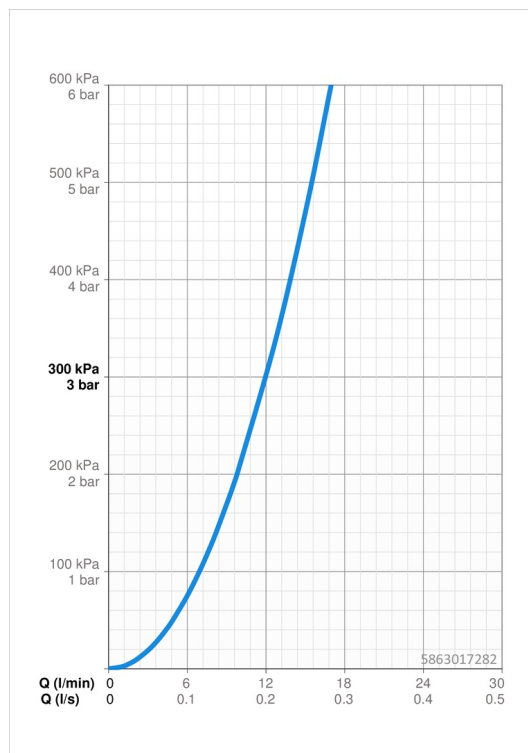

EAN: 4057304008757
static.hansa.com/5863017282

- Riešenia pre sprchy
- Termostatická, Bluetooth®, Batériová prevádzka
- Nástenná montáž
- Chróm/Biela
- Rukoväť regulátora teploty vody, Rukoväť regulátora prietoku vody
- Bezpečnostná poistka proti obareniu pri 38 °C, THERMO COOL - viac bezpečnosti vďaka minimálnemu ohrevu tela armatúry
- Termostatická kartuša pre ovládanie teploty
- Solenoidový /elektromagnetický/ ventil riadený impulzom, Svetelná indikácia funkcií, Indikátor nízkej kapacity napájacej batérie
- Etážky s guľovým uzáverom
- Bezpečnostné sklo, Možnosť ďalšieho nastavenia softvéru (cez Bluetooth)
- zabezpečené proti spätnému toku pri použití v domácnosti (podľa DIN EN 1717)

Technické údaje

Vlastnosti prietoku

Prietok pri tlaku 3 bar	12.0 l/min
Pokles tlaku pri prietoku (0,2 l/s)	3 bar

Technické vlastnosti

Veľkosť DN (menovitý rozmer)	DN15
Dodávka teplej vody	max. +70°C
Pracovný tlak	1-10 bar
Spojovacia veľkosť	G1/2
Vzdialenosť na inštaláciu	CC150± 15 mm
Materiál	Mosadz

Elektronické vlastnosti

Batéria	AA 1.5 V Lithium x 4
ItemBluetoothVersion	4.x

Predpisy

Smernica o EU	C E 2014/53/EU, 2011/65/EU
Norma EN	EN 1111, EN 15091
Trieda hlučnosti	I (ISO 3822) Oras lab.
Trieda ochrany	IP 55

Schválenia a Prehlásenia

UN38.3	UN38-3 Energizer L91