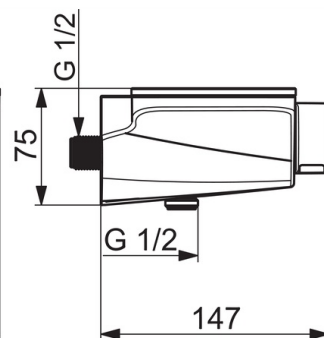

Technické údaje

Vlastnosti prietoku

Prietok pri tlaku 3 bar	12.0 l/min
Pokles tlaku pri prietoku (0,2 l/s)	3 bar

Technické vlastnosti

Veľkosť DN (menovitý rozmer)	DN15
Dodávka teplej vody	max. +70°C
Pracovný tlak	1-10 bar
Spojovacia veľkosť	G1/2
Vzdialenosť na inštaláciu	CC150± 15 mm
Materiál	Mosadz

Elektronické vlastnosti

Batéria	AA 1.5 V Lithium x 4
ItemBluetoothVersion	4.x

Predpisy

Smernica o EU	C E 2014/53/EU, 2011/65/EU
Norma EN	EN 1111, EN 15091
Trieda hlučnosti	I (ISO 3822) Oras lab.
Trieda ochrany	IP 55

Schválenia a Prehlásenia

UN38.3	UN38-3 Energizer L91
--------	-----------------------------

Náhradné diely

SP5863017282

	Názov	Kód
01	Rukoväť regulátora teploty	59914596
02	Termoelement/Kartuš, 3.4	59914114
03	Spätný ventil s filtrom, (9/2018-)	59914727
03	Spätný ventil s filtrom	59913696
04	Krycí diel Biela	59914598
05	Batéria, 1.5 V AA Lithium	59914136
06	Riadiaca jednotka, 6 V /Wellfit/Bluetooth	59914630
07	O-kružok, 25.07x2.62	59911479
08	Upevňovací krúžok pre membránu	59914090
09	Elektromagnetický ventil	59914091
10	Prepínač/Regulátor	59914183
11	Regulátor prietoku	59914632
12	Rukoväť regulátora prietoku vody	59914599
N.I.	Adaptér	03990100
N.I.	Pristúpenie, G1/2	59911491