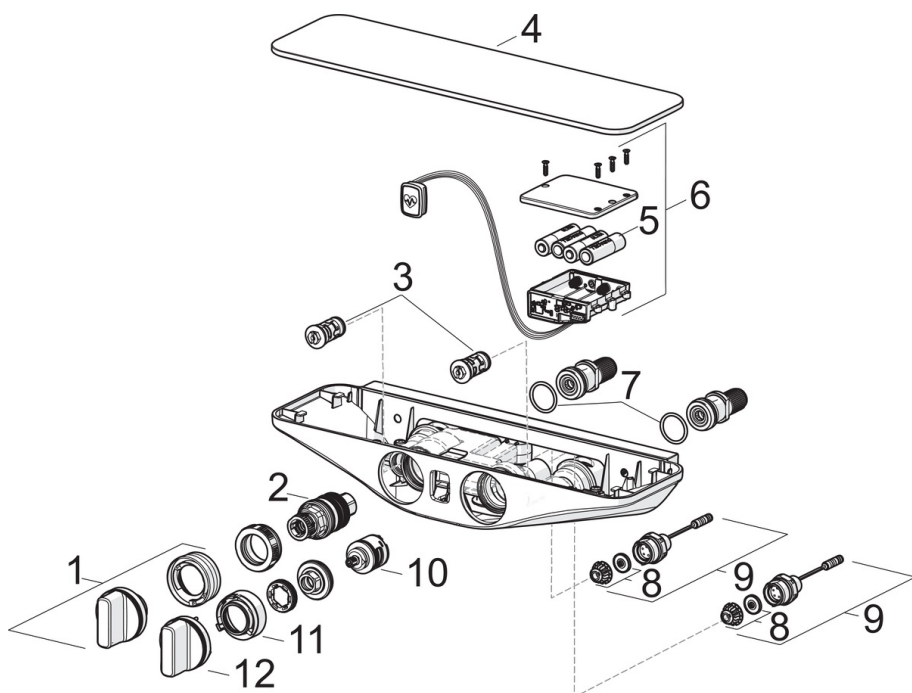

EAN: 4057304008757
static.hansa.com/5863017282

- Riešenia pre sprchy
- Termostatická, Bluetooth®, Batériová prevádzka
- Nástenná montáž
- Chróm/Biela
- Rukoväť regulátora teploty vody, Rukoväť regulátora prietoku vody
- Bezpečnostná poistka proti obareniu pri 38 °C, THERMO COOL - viac bezpečnosti vďaka minimálnemu ohrevu tela armatúry
- Termostatická kartuša pre ovládanie teploty
- Solenoidový /elektromagnetický/ ventil riadený impulzom, Svetelná indikácia funkcií, Indikátor nízkej kapacity napájacej batérie
- Etážky s guľovým uzáverom
- Bezpečnostné sklo, Možnosť ďalšieho nastavenia softvéru (cez Bluetooth)
- zabezpečené proti spätnému toku pri použití v domácnosti (podľa DIN EN 1717)

Technické údaje

Vlastnosti prietoku

Prietok pri tlaku 3 bar	12.0 l/min
Pokles tlaku pri prietoku (0,2 l/s)	3 bar

Technické vlastnosti

Veľkosť DN (menovitý rozmer)	DN15
Dodávka teplej vody	max. +70°C
Pracovný tlak	1-10 bar
Spojovacia veľkosť	G1/2
Vzdialenosť na inštaláciu	CC150± 15 mm
Materiál	Mosadz

Schválenia a Prehlásenia

UN38.3	UN38-3 Energizer L91
--------	-----------------------------

Náhradné diely

SP5863017282

	Názov	Kód
01	Rukoväť regulátora teploty	59914596
02	Termoelement/Kartuš, 3.4	59914114
03	Spätný ventil s filtrom, (9/2018-)	59914727
03	Spätný ventil s filtrom	59913696
04	Krycí diel Biela	59914598
05	Batéria, 1.5 V AA Lithium	59914136
06	Riadiaca jednotka, 6 V /Wellfit/Bluetooth	59914630
07	O-kružok, 25.07x2.62	59911479
08	Upevňovací krúžok pre membránu	59914090
09	Elektromagnetický ventil	59914091
10	Prepínač/Regulátor	59914183
11	Regulátor prietoku	59914632
12	Rukoväť regulátora prietoku vody	59914599
N.I.	Adaptér	03990100
N.I.	Pristúpenie, G1/2	59911491