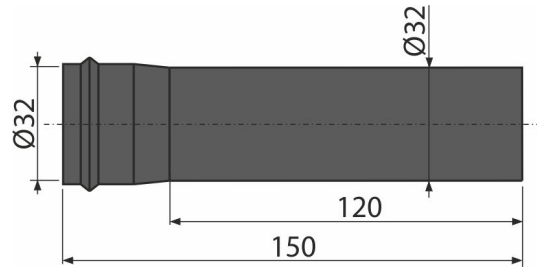

**A4000BLACK**

Predĺžovací kus DN32, čierna-mat

**Použitie**

Pre kovové umývadlové sifóny  
Pre predĺženie napojenia k umývadlu aj odpadu

**Vlastnosti**

- Farba: čierna-mat
- Kompatibilné s kovovými sifónmi Ø32 mm
- Materiál: pochrómovaná mosadz s povrchovou úpravou čierna-mat
- Zvýšená odolnosť proti poškrabaniu

**Rozsah dodávky**

- Predĺžovacia rúrka

**Objednací kód, Logistické informácie**

Kód	EAN	Hmotnosť (kus   balenie   paleta)	Rozmer (kus   balenie)	Množstvo (balenie   paleta)
A4000BLACK	8595580562083	0,0822   4,4300   144,0400 kg	155×40×40   590×240×390 mm	50   1400 ks