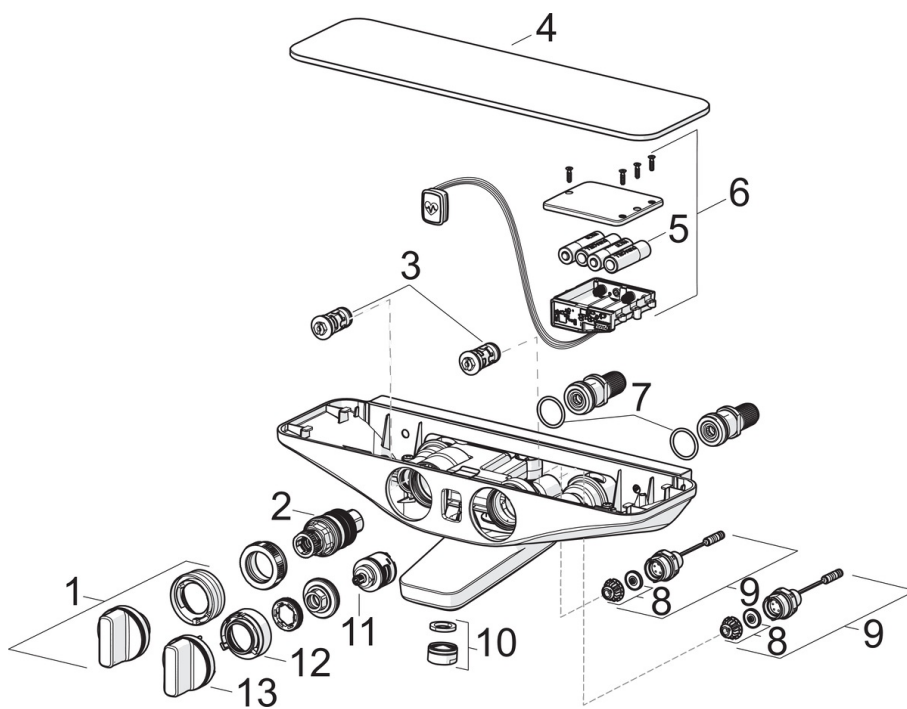

Náhradné diely

SP5864217282

	Názov	Kód
01	Rukoväť regulátora teploty	59914596
02	Termoelement/Kartuś, 3.4	59914114
03	Spätný ventil s filtrom	59913696
03	Spätný ventil s filtrom, (9/2018-)	59914727
04	Krycí diel Biela	1000528V
05	Batéria, 1.5 V AA Lithium	59914136
06	Riadiaca jednotka, 6 V /Wellfit/Bluetooth	59914630
07	O-kružok, 25.07x2.62	59911479
08	Upevňovací krúžok pre membránu	59914090
09	Elektromagnetický ventil	59914091
10	Aerator, M24x1 D	59911829
11	Prepínač/Regulátor	59914183
12	Regulátor prietoku	59914632
13	Rukoväť regulátora prietoku vody	59914599
N.I.	Adaptér	03990100
N.I.	Pristúpenie, G1/2	59911491