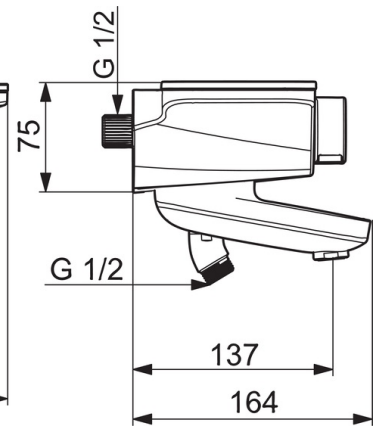

Náhradné diely

SP5864217282

	Názov	Kód
01	Rukoväť regulátora teploty	59914596
02	Termoelement/Kartuś, 3.4	59914114
03	Spätný ventil s filtrom	59913696
03	Spätný ventil s filtrom, (9/2018-)	59914727
04	Krycí diel Biela	1000528V
05	Batéria, 1.5 V AA Lithium	59914136
06	Riadiaca jednotka, 6 V /Wellfit/Bluetooth	59914630
07	O-kružok, 25.07x2.62	59911479
08	Upevňovací krúžok pre membránu	59914090
09	Elektromagnetický ventil	59914091
10	Aerator, M24x1 D	59911829
11	Prepínač/Regulátor	59914183
12	Regulátor prietoku	59914632
13	Rukoväť regulátora prietoku vody	59914599
N.I.	Adaptér	03990100
N.I.	Pristúpenie, G1/2	59911491