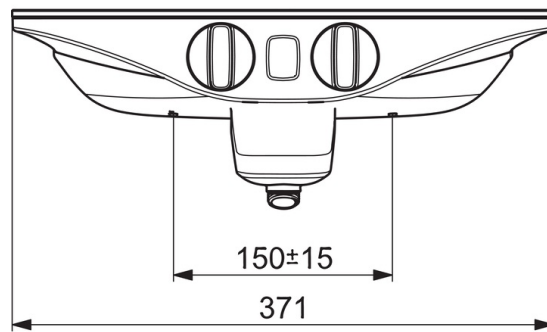

Náhradné diely

SP5864217282

	Názov	Kód
01	Rukoväť regulátora teploty	59914596
02	Termoelement/Kartuś, 3.4	59914114
03	Spätný ventil s filtrom	59913696
03	Spätný ventil s filtrom, (9/2018-)	59914727
04	Krycí diel Biela	1000528V
05	Batéria, 1.5 V AA Lithium	59914136
06	Riadiaca jednotka, 6 V /Wellfit/Bluetooth	59914630
07	O-kružok, 25.07x2.62	59911479
08	Upevňovací krúžok pre membránu	59914090
09	Elektromagnetický ventil	59914091
10	Aerator, M24x1 D	59911829
11	Prepínač/Regulátor	59914183
12	Regulátor prietoku	59914632
13	Rukoväť regulátora prietoku vody	59914599
N.I.	Adaptér	03990100
N.I.	Pristúpenie, G1/2	59911491