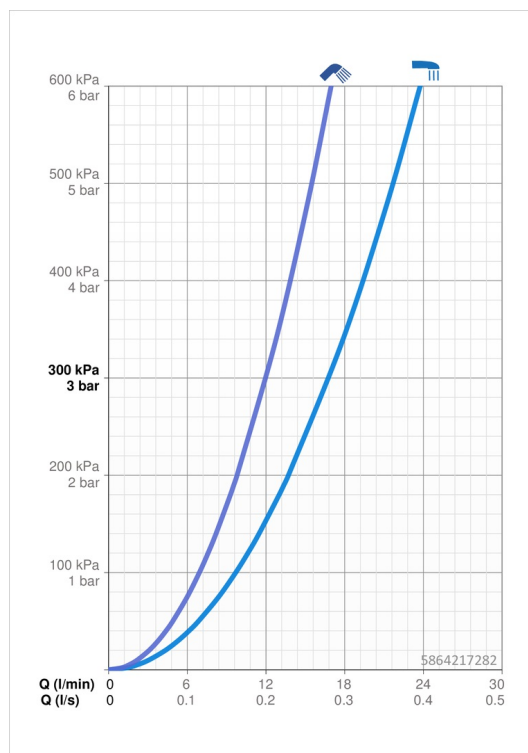

EAN: 4057304008771
static.hansa.com/5864217282

- Sprcha a vaňa
- Termostatická, Bluetooth®, Batériová prevádzka
- Nástenná montáž
- Chróm/Biela
- CASCADE® - aerátor
- Rukoväť regulátora teploty vody, Rukoväť regulátora prietoku vody
- Otočný prepínač, Prepínač integrovaný do ovládača prietoku
- Bezpečnostná poisťka proti obareniu pri 38 °C, THERMO COOL - viac bezpečnosti vďaka minimálnemu ohrevu tela armatúry
- Termostatická kartuša pre ovládanie teploty
- Etážky s guľovým uzáverom
- Bezpečnostné sklo, Možnosť ďalšieho nastavenia softvéru (cez Bluetooth)
- zabezpečené proti spätnému toku pri použití v domácnosti (podľa DIN EN 1717)

Technické údaje

Vlastnosti prietoku

Prietok pri tlaku 3 bar	16.8 / 12.0 l/min
Pokles tlaku pri prietoku (0,2 l/s)	3 bar

Technické vlastnosti

Veľkosť DN (menovitý rozmer)	DN15
Dodávka teplej vody	max. +70°C
Pracovný tlak	1-10 bar
Spojovacia veľkosť	G1/2
Vzdialenosť na inštaláciu	CC150± 15 mm
Projection	137 mm
Materiál	Mosadz

Elektronické vlastnosti

Batéria	AA 1.5 V Lithium x 4
ItemBluetoothVersion	4.x

Predpisy

Smernica o EU	C E 2014/53/EU, 2011/65/EU
Norma EN	EN 1111, EN 15091
Triada hlučnosti	I (ISO 3822) Oras lab.
Triada ochrany	IP 55

Schválenia a Prehlásenia

UN38.3	UN38-3 Energizer L91