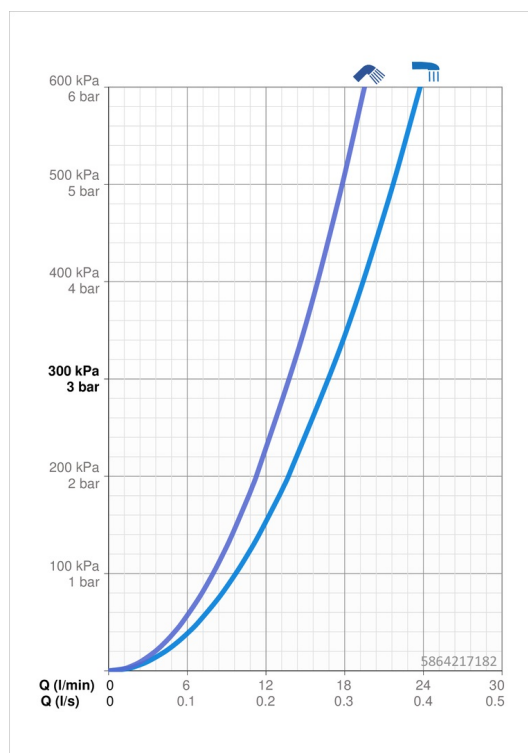

EAN: 4057304008733
static.hansa.com/5864217182

- Sprcha a vaňa
- Termostatická
- Nástenná montáž
- Chróm/Biela
- CASCADE® - aerátor
- Rukoväť regulátora teploty vody, Rukoväť regulátora prietoku vody
- Otočný prepínač, Prepínač integrovaný do ovládača prietoku
- Bezpečnostná poisťka proti obareniu pri 38 °C, THERMO COOL - viac bezpečnosti vďaka minimálnemu ohrevu tela armatúry
- Termostatická kartuša pre ovládanie teploty
- Etážky s guľovým uzáverom
- Bezpečnostné sklo
- zabezpečené proti spätnému toku pri použití v domácnosti (podľa DIN EN 1717)

Technické údaje

Vlastnosti prietoku

Prietok pri tlaku 3 bar	16.8 / 13.8 l/min
Pokles tlaku pri prietoku (0,2 l/s)	2.3 bar

Technické vlastnosti

Veľkosť DN (menovitý rozmer)	DN15
Dodávka teplej vody	max. +80°C
Pracovný tlak	1-10 bar
Spojovacia veľkosť	G1/2
Vzdialenosť na inštaláciu	CC150± 15 mm
Projection	137 mm
Materiál	Mosadz

Predpisy

Norma EN	EN 1111
Trieda hlučnosti	I (ISO 3822) Oras lab.