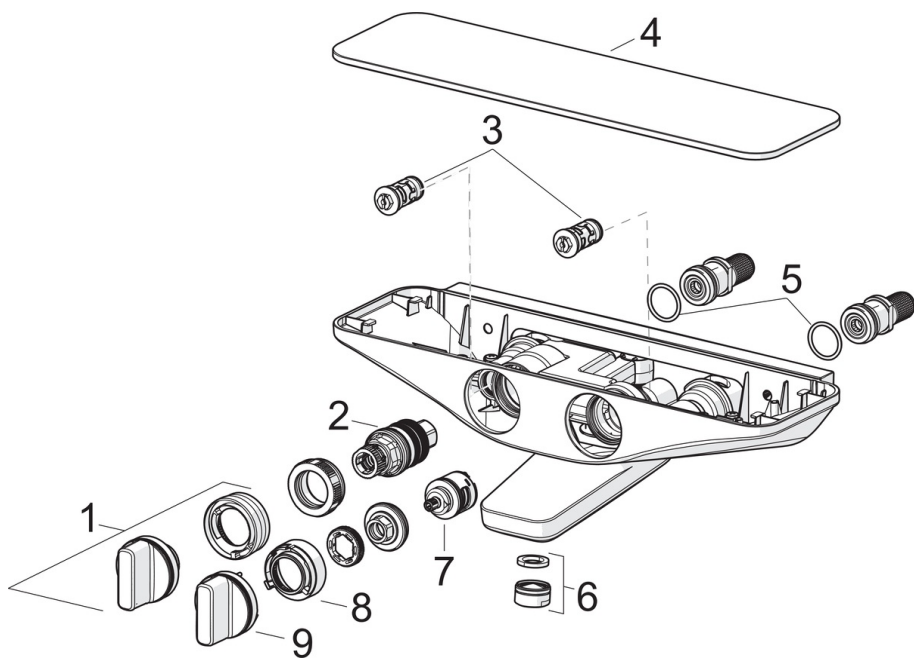

Náhradné diely

SP5864217182

	Názov	Kód
01	Rukoväť regulátora teploty	59914596
02	Termoelement/Kartuš, 3,4	59914114
03	Spätný ventil s filtrom	59913696
04	Krycí diel Biela	59914601
05	O-kružok, 25.07x2.62	59911479
06	Aerator, M24x1 D	59911829
07	Prepínač/Regulátor	59914183
08	Regulátor prietoku	59914635
09	Rukoväť regulátora prietoku vody	59914599
N.I.	Pristúpenie, G1/2	59911491
N.I.	Adaptér	03990100