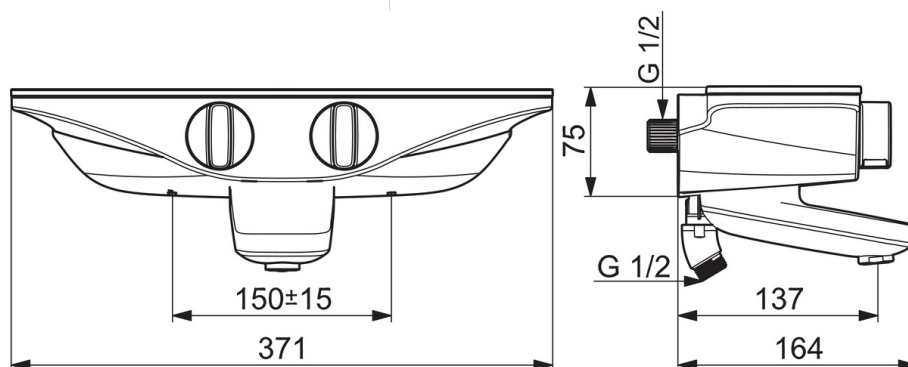

EAN: 4057304008733
static.hansa.com/5864217182

- Sprcha a vaňa
- Termostatická
- Nástenná montáž
- Chróm/Biela
- CASCADE® - aerátor
- Rukoväť regulátora teploty vody, Rukoväť regulátora prietoku vody
- Otočný prepínač, Prepínač integrovaný do ovládača prietoku
- Bezpečnostná poisťka proti obareniu pri 38 °C, THERMO COOL - viac bezpečnosti vďaka minimálnemu ohrevu tela armatúry
- Termostatická kartuša pre ovládanie teploty
- Etážky s guľovým uzáverom
- Bezpečnostné sklo
- zabezpečené proti spätnému toku pri použití v domácnosti (podľa DIN EN 1717)

Technické údaje

Vlastnosti prietoku

Prietok pri tlaku 3 bar	16.8 / 13.8 l/min
Pokles tlaku pri prietoku (0,2 l/s)	2.3 bar

Technické vlastnosti

Veľkosť DN (menovitý rozmer)	DN15
Dodávka teplej vody	max. +80°C
Pracovný tlak	1-10 bar
Spojovacia veľkosť	G1/2
Vzdialenosť na inštaláciu	CC150± 15 mm
Projection	137 mm
Materiál	Mosadz

Predpisy

Norma EN	EN 1111
Trieda hlučnosti	I (ISO 3822) Oras lab.