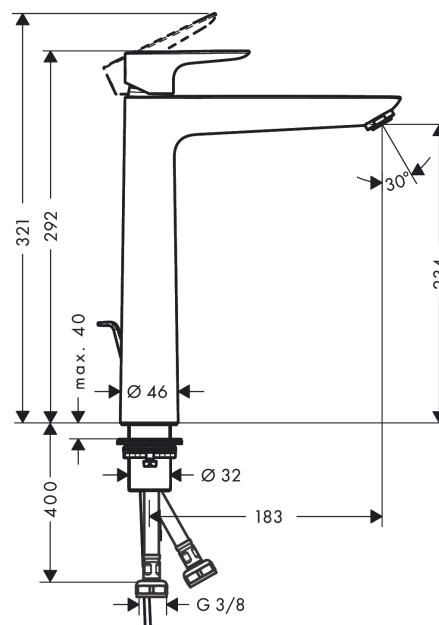

Talis E

Páková umyvadlová baterie 240 s odtokovou soupravou s táhlem

Povrchové úpravy: **chrom** Číslo položky: **71716000**

Popis

Vlastnosti

- obsahuje: páková umyvadlová baterie, odtoková souprava
- ComfortZone 240
- varianta rukojeti: páčka
- výtok 183 mm
- druh proudu: normální proud
- maximální průtok při 0,3 MPa: 5 l/min
- vhodné pro průtokový ohřivač
- odtoková souprava s táhlem
- materiál odtokové soupravy: kov
- způsob připojení: převlečné matky G 3/8
- rozměr přívodů: DN15
- třída hlučnosti: I

Technologie

Ocenění za design

Obrázek výrobku

Kótovaný výkres

Průtokový diagram

- ① With flow limiter
- ② Bez zařízení omezovač průtoku